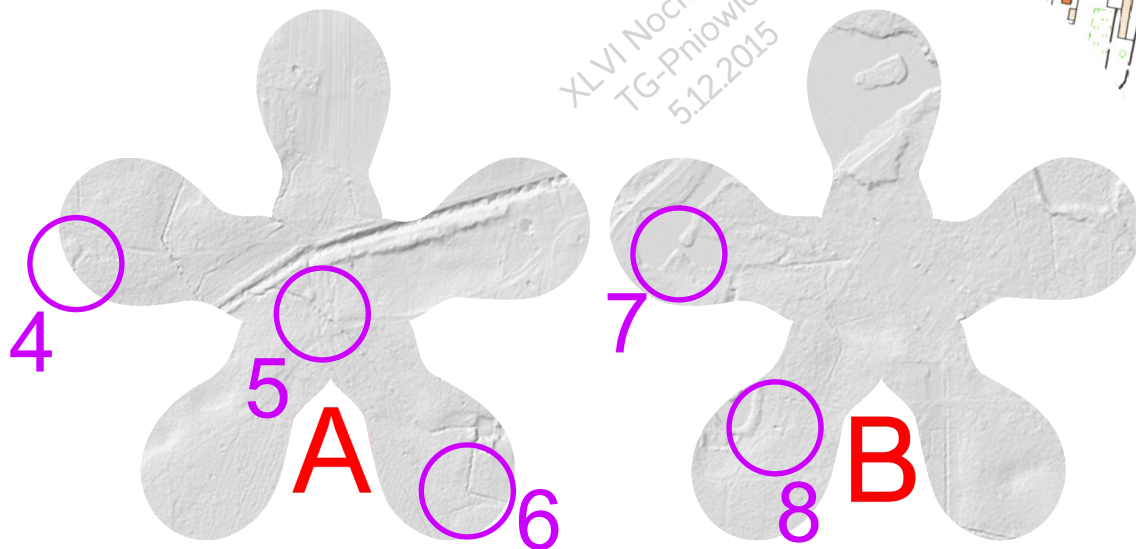

# „Turbo-Kura Trojańska”

XLVI Nocne MnO  
TG-Pniowiec  
5.12.2015

# E3 T M

Miejsce jednego z wycinków zostało zaznaczone na mapie. Drugi wycinek należy dopasować samemu, może on swoim obszarem wychodzić poza mapę kolorową.

Ilość PK: 8 + 4 z LOP  
Limit czasu: 130+35min  
Skala: nieznaną

Nie polecam wchodzenia do wody - może być zimna i mokra.  
POWODZENIA :)

Budowniczy trasy:  
Adam Gruca PinO nr 692