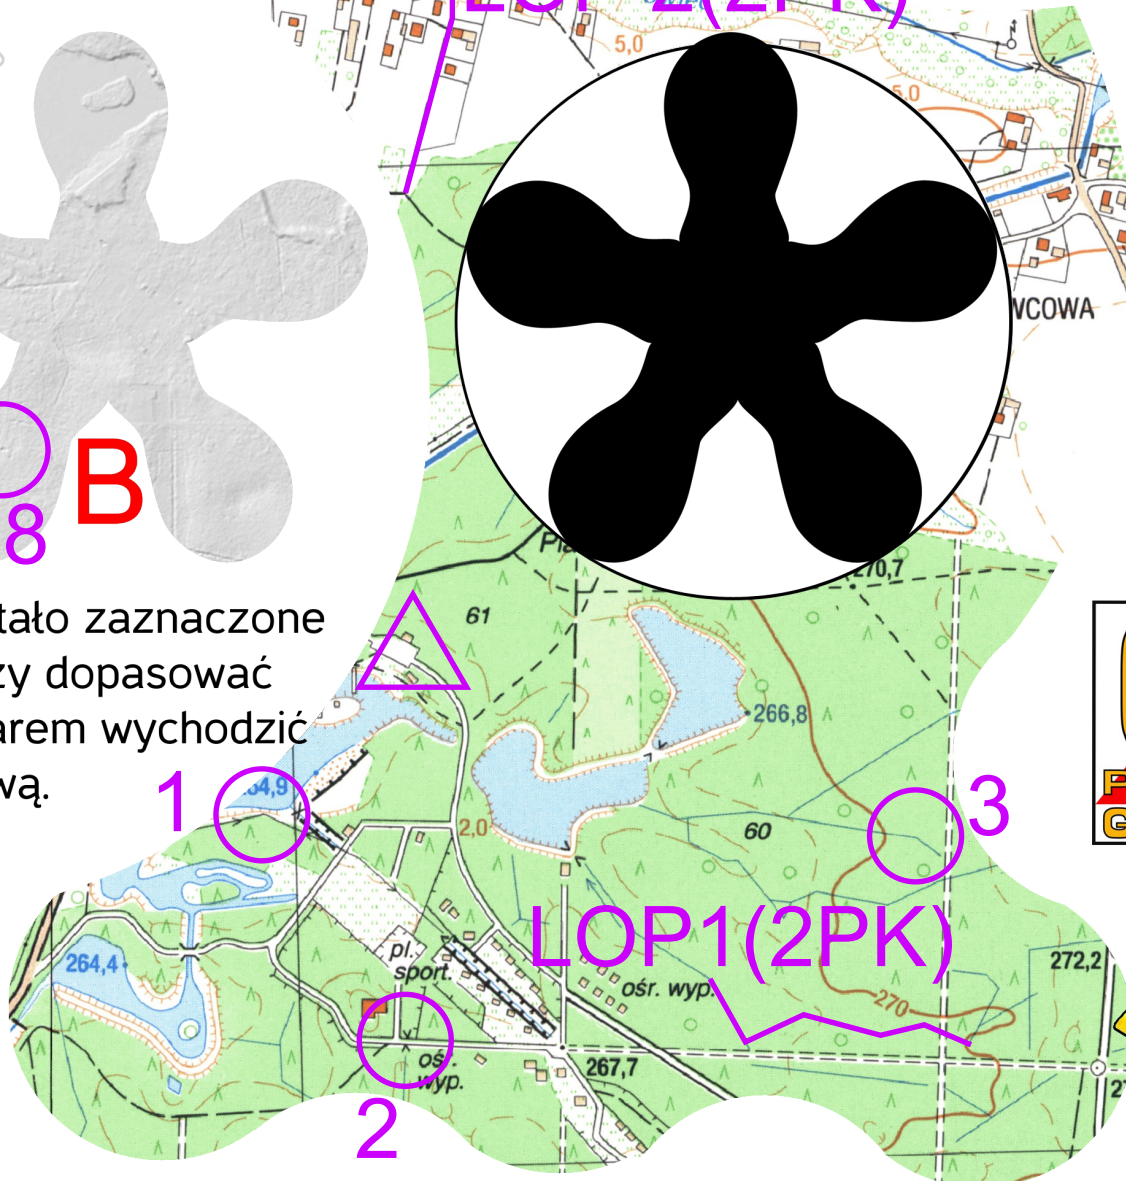

# „Turbo-Kura Trojańska”

XLVI Nocne MnO  
TG-Pniowiec  
5.12.2015

# E3 T M

Miejsce jednego z wycinków zostało zaznaczone na mapie. Drugi wycinek należy dopasować samemu, może on swoim obszarem wychodzić poza mapę kolorową.

Ilość PK: 8 + 4 z LOP  
Limit czasu: 130+35min  
Skala: nieznaną

Nie polecam wchodzenia do wody - może być zimna i mokra.  
POWODZENIA :)

Budowniczy trasy:  
Adam Gruca PinO nr 692