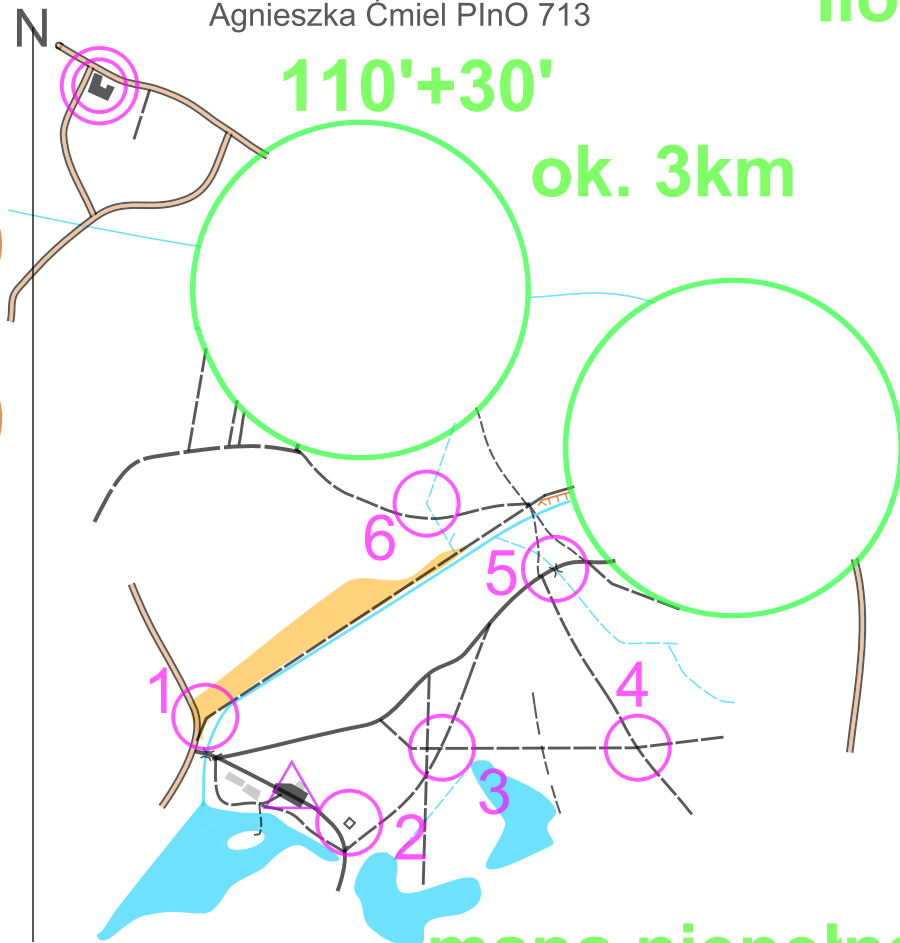

# i ścieżki

5.12.2015

Ilość PK: 6+2

Agnieszka Ćmiel PInO 713

110'+30'

ok. 3km

mapa niepełna  
Skala nieznaną

należy dopasować wycinki we właściwe miejsca. Wycinki nie są przekształcone