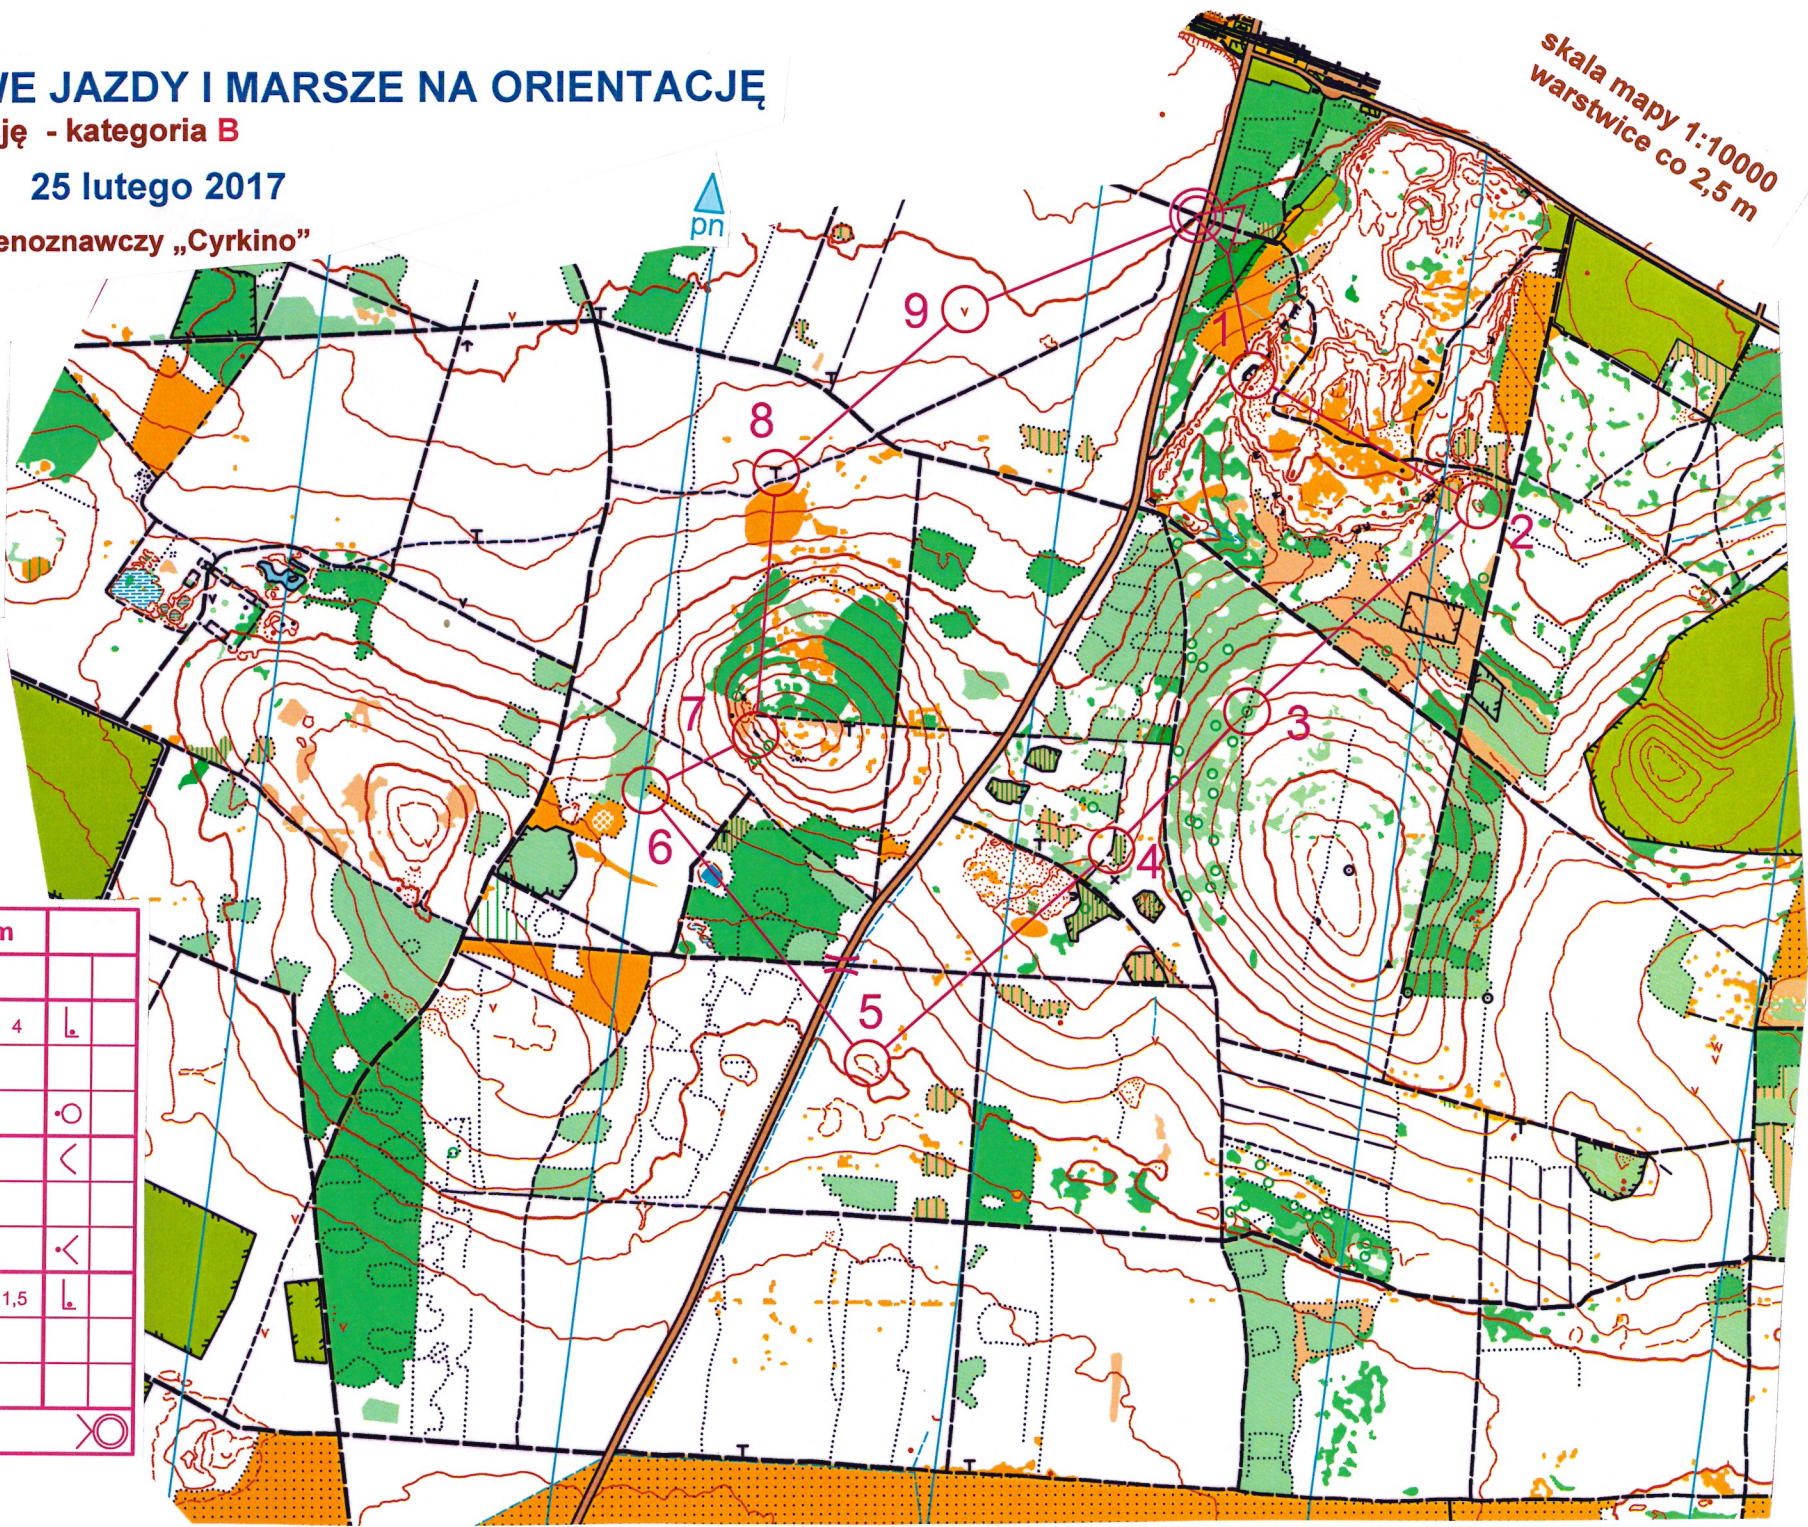

XLIX ZIMOWE JAZDY I MARSZE NA ORIENTACJĘ

bieg na orientację - kategoria B

Szymiszów - 25 lutego 2017

Gliwicki Klub Terenoznawczy „Cyrkino”
PTTK – Gliwice

skala mapy 1:10000
warstwie co 2,5 m

B		3,3 km			
1	31	↓	≡	4	⊥
2	32	⊖			
3	33	⬆	⊕		⊙
4	45	⋮			<
5	37	○			
6	40	↙	⊙		<
7	39	≡		1,5	⊥
8	46	T			
9	44	V			
⊙		330 m		⊙	