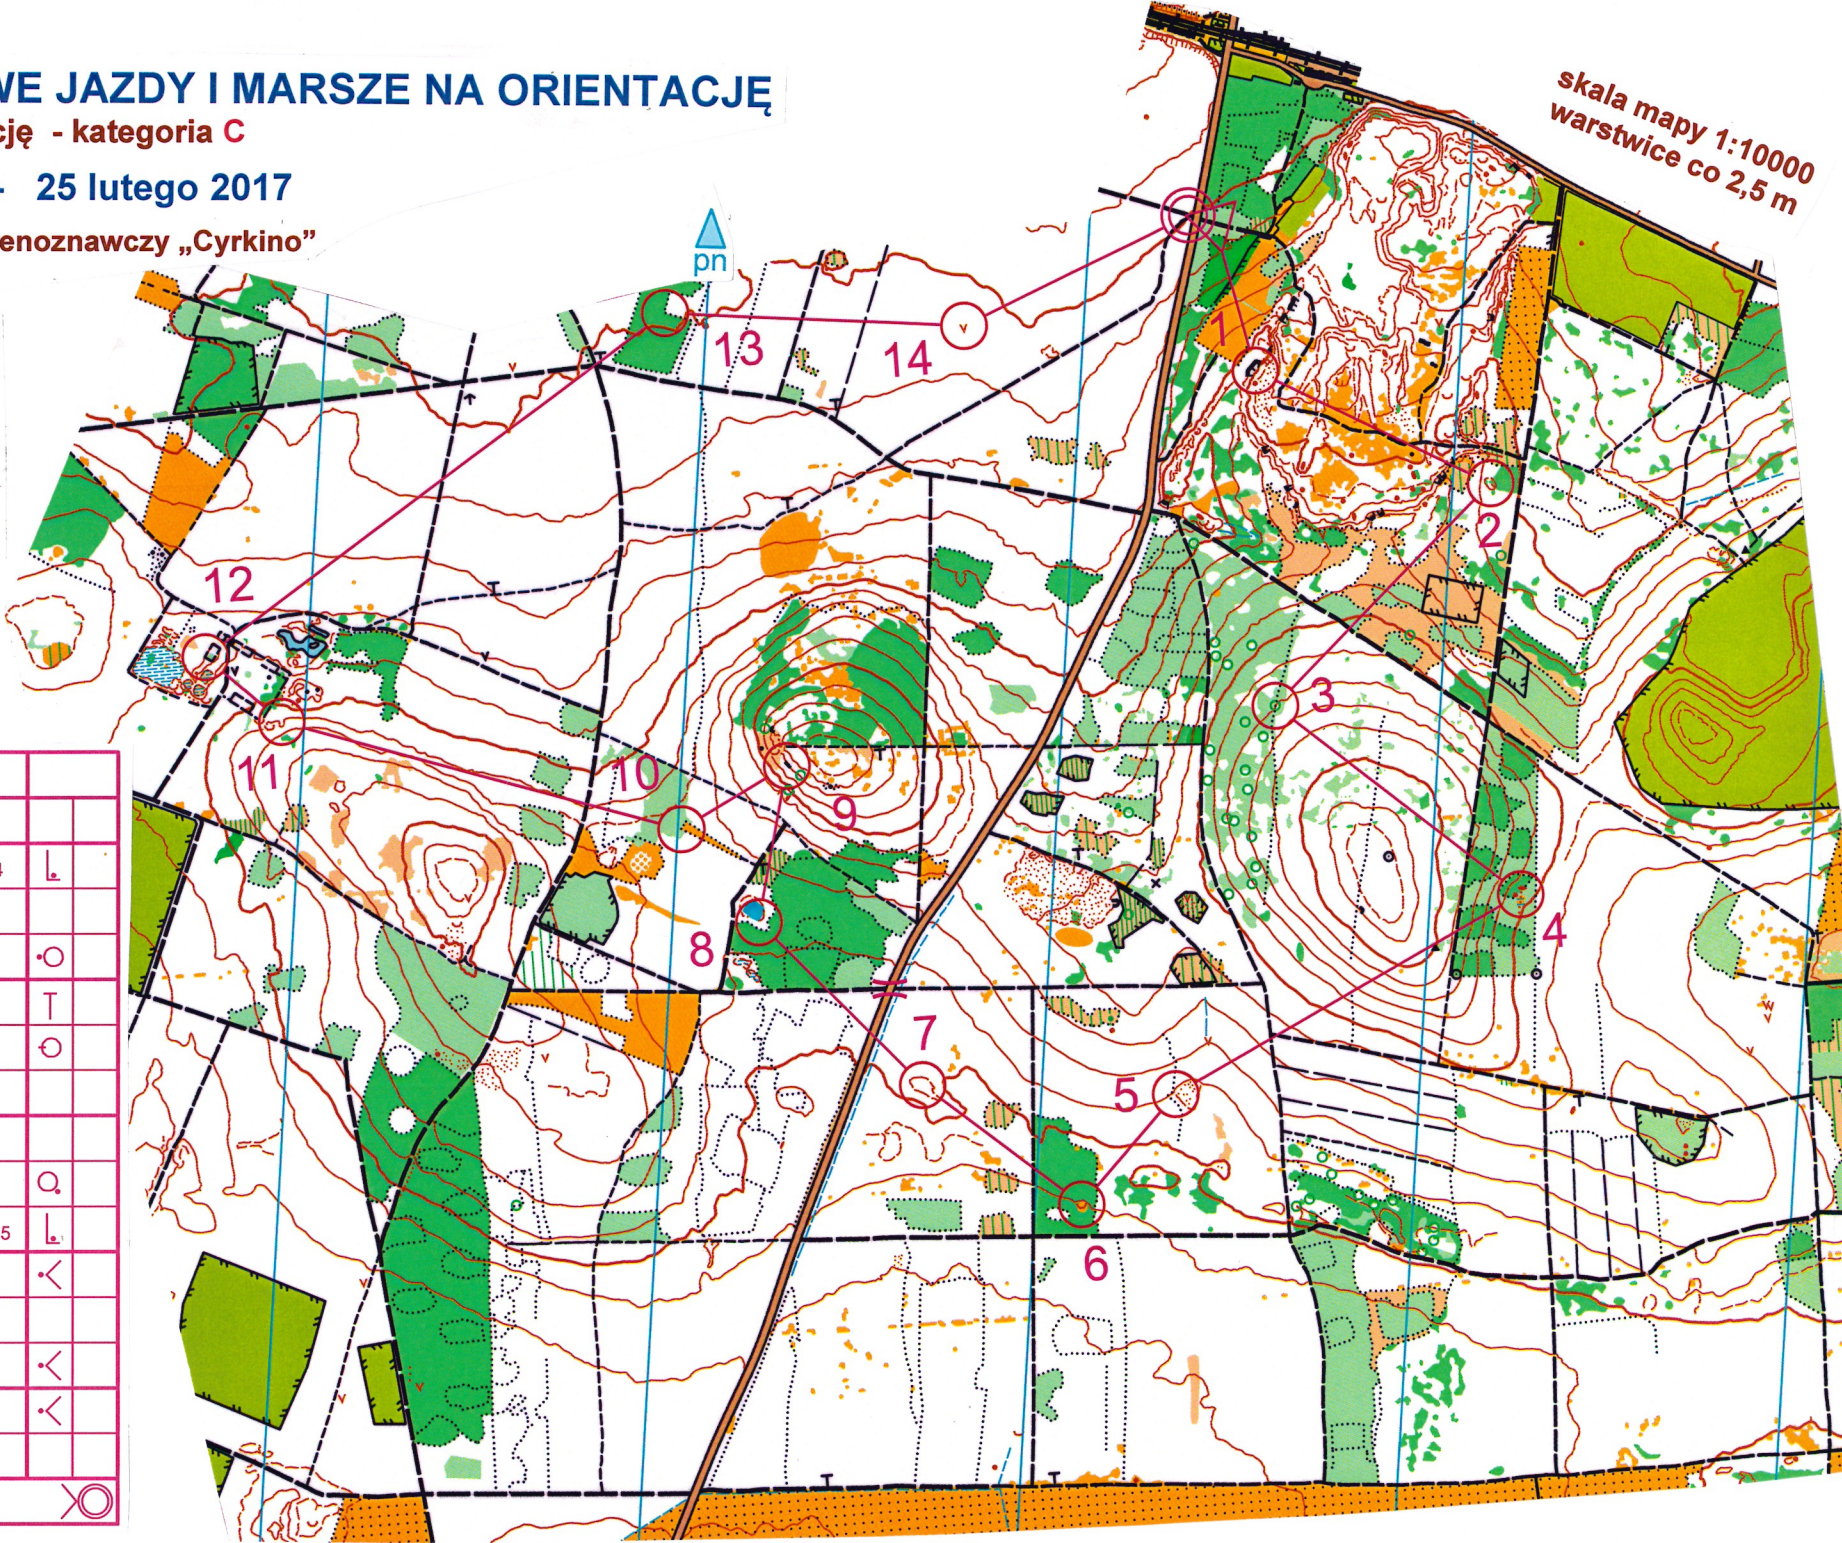

XLIX ZIMOWE JAZDY I MARSZE NA ORIENTACJĘ

bieg na orientację - kategoria C

Szymiszów - 25 lutego 2017

Gliwicki Klub Terenoznawczy „Cyrkino”
PTTK – Gliwice

skala mapy 1:10000
warstwie co 2,5 m

C		5,2 km			
1	31	↓	☐	4	⊥
2	32	⊙			
3	33	△	☼		⊙
4	34	≡			⊥
5	35	∩			⊙
6	36	∪			
7	37	○			
8	38	⊙			⊙
9	39	≡	1,5		⊥
10	40	↙	⊙		<
11	41	∩			
12	42	☐			<
13	43	∩			<
14	44	∪			

330 m