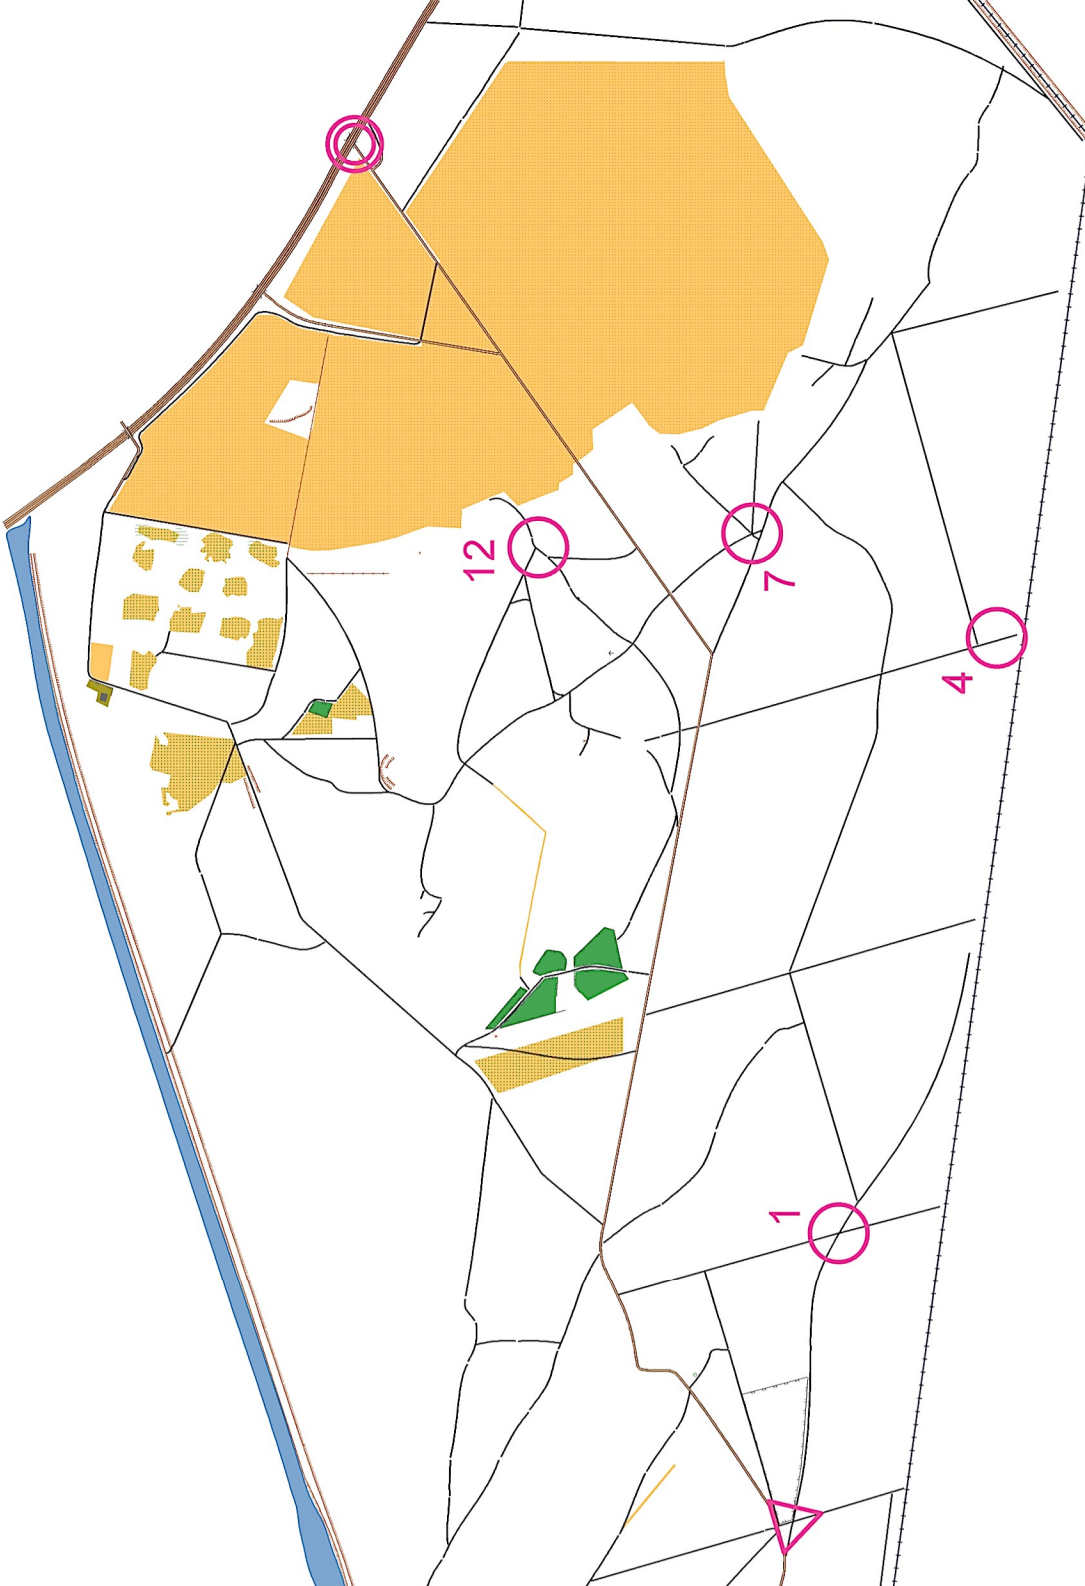

TRE2 - Itinerer 2

Limit: 120 min + 30 min
Skala nieznaną
14pk Długość: 9,7km

GKT Cyrkino PTTK Gliwice
dofinansowano ze środków PTTK

Budowa trasy Zbigniew Socha - PlnO 129, Kreslenie mapy - Jan Byrczek

340m	270m	250m	250m	820m	7	12	7	250m	250m	590m	550m	4	4	4

Ogólnopolskie Gliwickie Rocznicowe Zawody na Orientację „DMP”
XL Drużynowe Mistrzostwa Polski w Turystycznych Imprezach na Orientację
XXV Wysokokwalifikowane Marsze na Orientację
50 lat gliwickich imprez na orientację – od 1967 r.
40 lat Gliwickiego Klubu Terenoznawczego „Cyrkino” PTTK – od 1977 r.