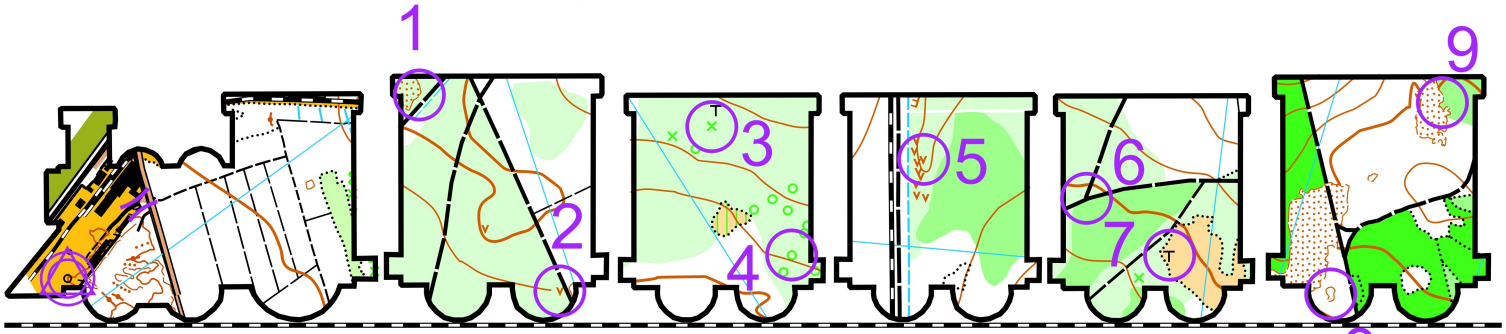

"Tramwaje na bocznicie!"

Pociąg FairPlay Express wykoleił się, a większa część jego wagonów uległa uszkodzeniu. Na szczęście w pobliżu czeka lekko zapomniany już zestaw naprawczy Sokół Samodzielności. Wykorzystaj go mądrze i pomóż dostarczyć wagony do potrzebującego. Na ich ponowne łączenie przyjdzie jeszcze czas, tej nocy najważniejsza jest dostawa.

Nie ufaj orientacji punktowych, coś kręcą ;)
 Gdzieś zaginęło także kilka dróg :o

Należy potwierdzić 14 PK
 Limit czasu: 140+ 40 min
 Długość trasy: 4,8 km
 Kolejność: dowolna
 Skala: 1 : 10 000

TZE3

Budowniczy trasy: Adam Gruca PlInO nr 692