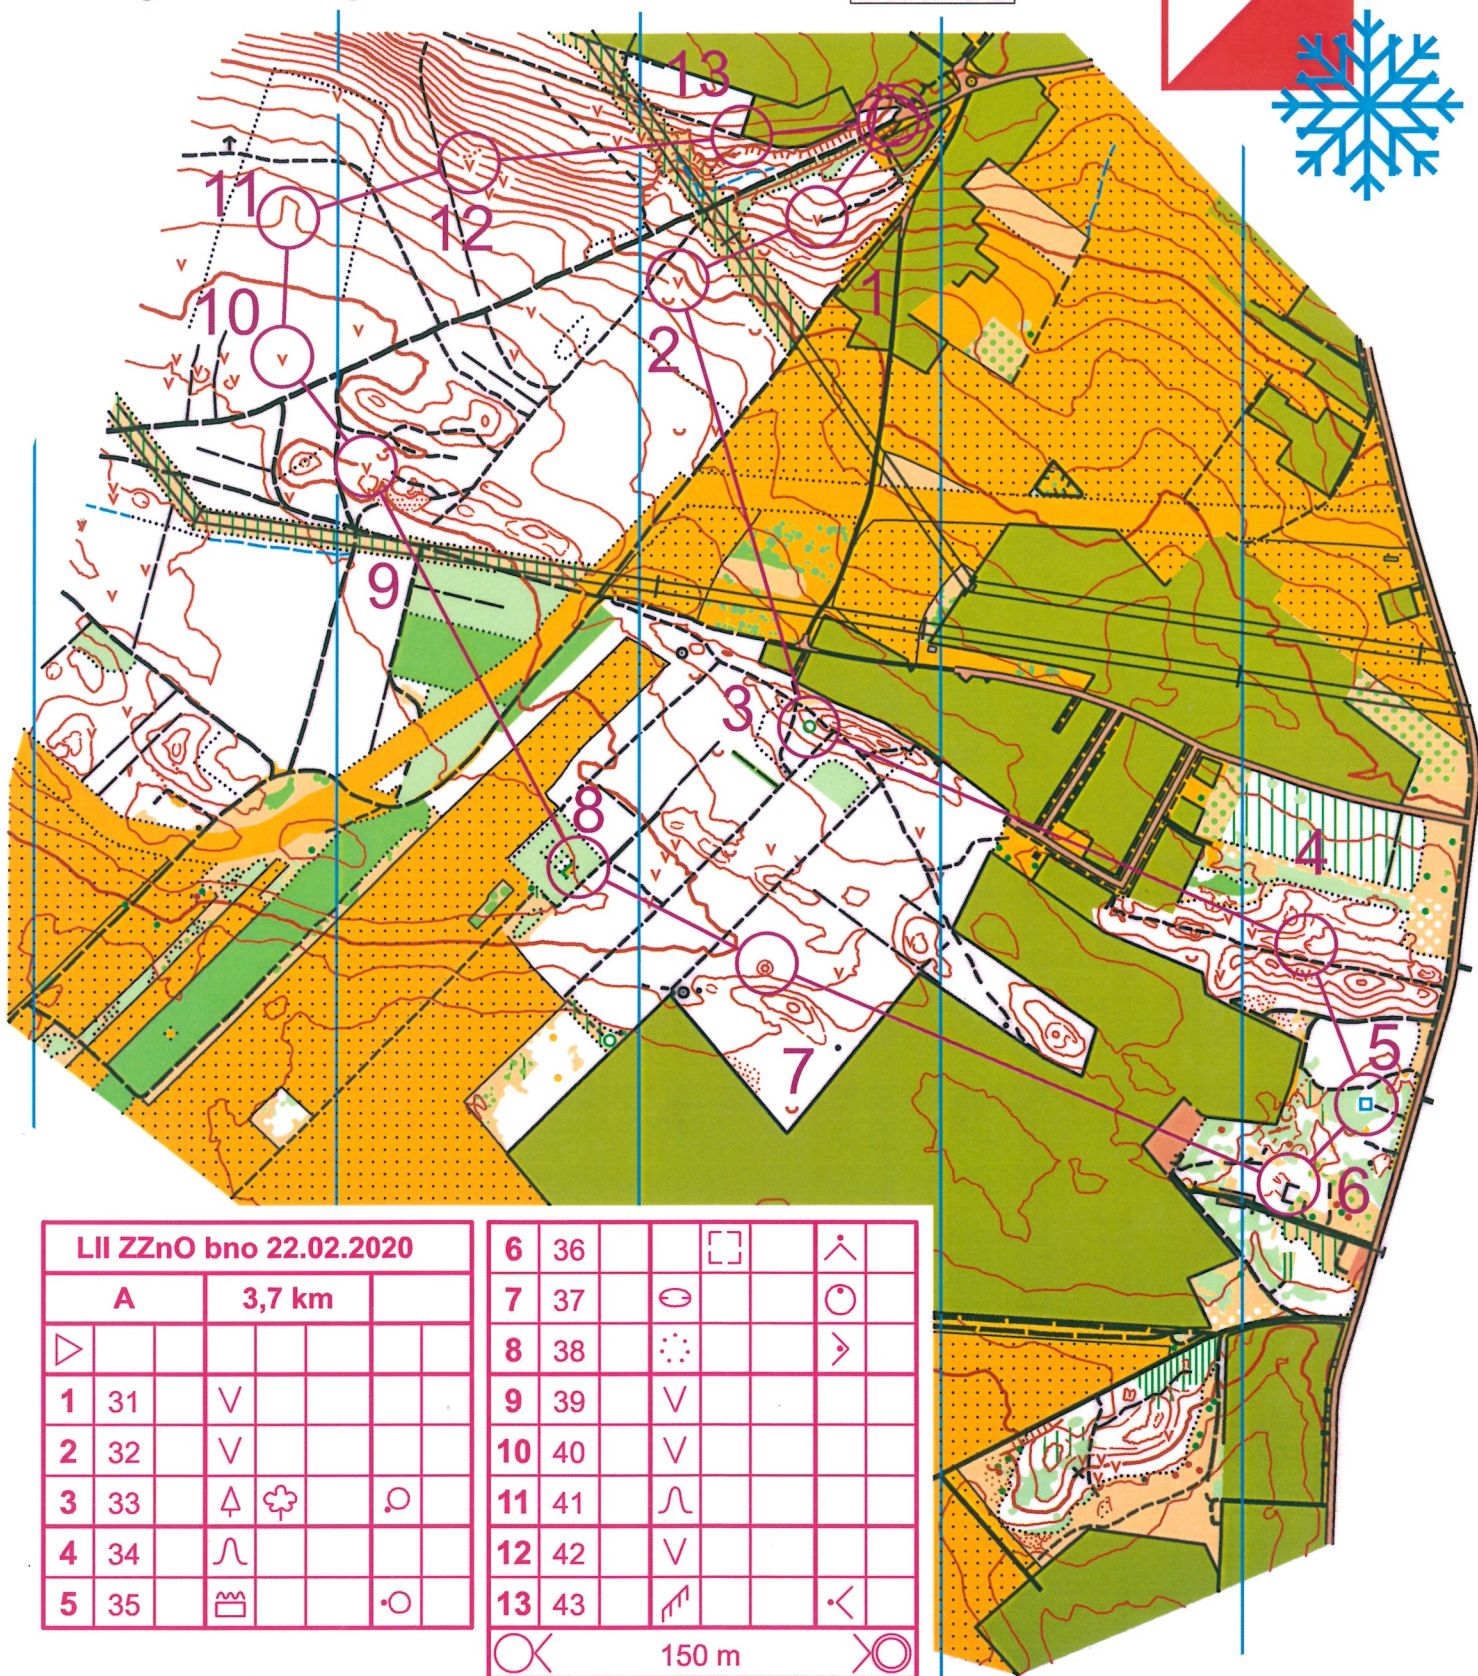

PODŻYROWSKIE LASKI

skala 1:7500 warstwice co 2,5 m

Gliwicki Klub Terenoznawczy "Cyrkino"
opracował Andrzej Wysocki
wersja 1.0 - luty 2020

LII ZIMOWE
ZAWODY NA ORIENTACJĘ

Żyrowa 22.02.2020

LII ZZnO bno 22.02.2020			
A		3,7 km	
▷			
1	31	∇	
2	32	∇	
3	33	⤴ ☁	○
4	34	∩	
5	35	☰	○

6	36		□	⤴
7	37	⊖		○
8	38	⋯		▷
9	39	∇		
10	40	∇		
11	41	∩		
12	42	∇		
13	43	⤴		◀