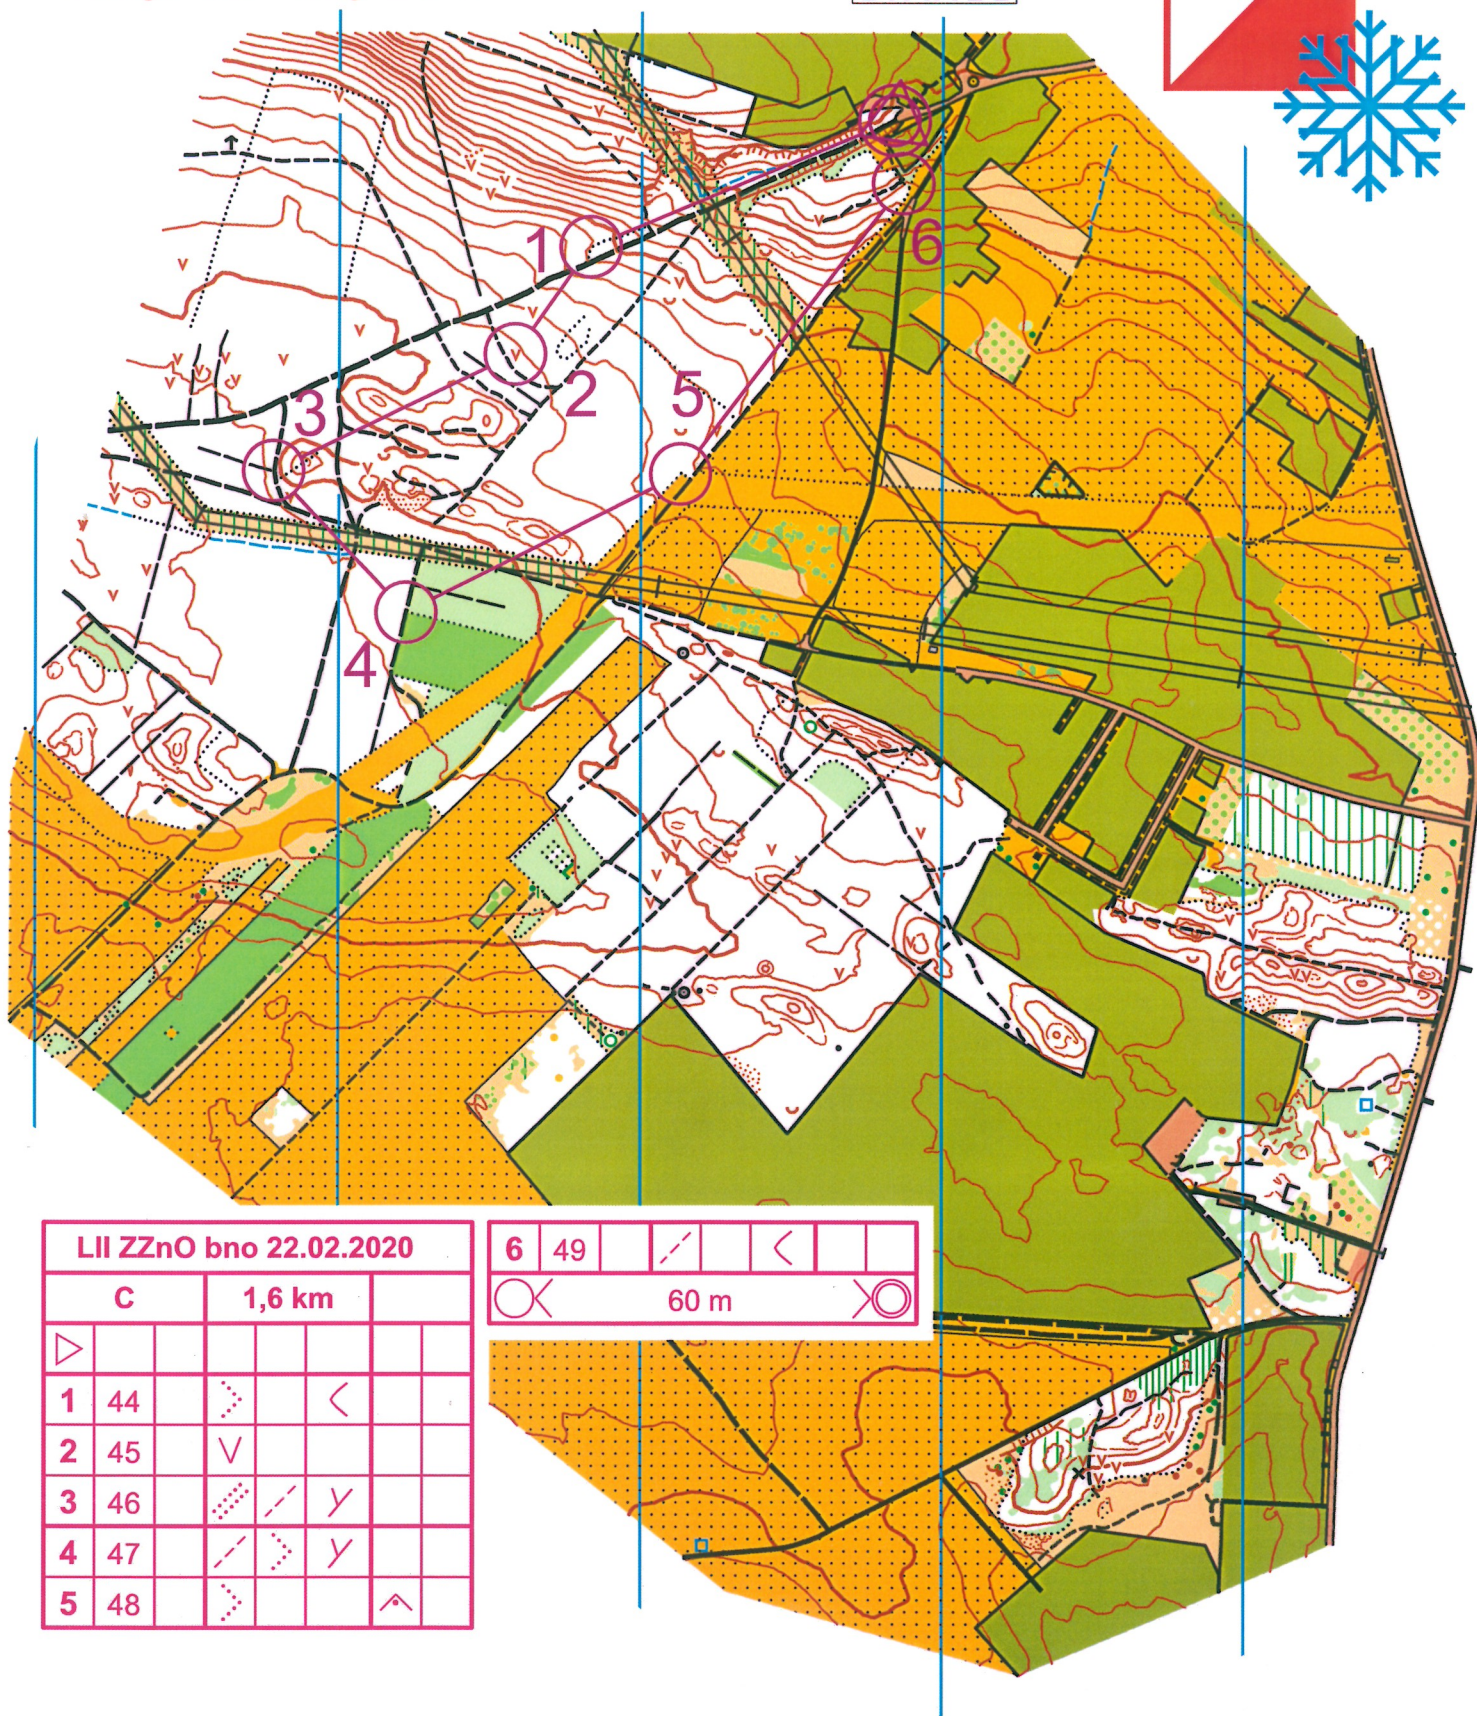

PODŻYROWSKIE LASKI

skala 1:7500 warstwice co 2,5 m

Gliwicki Klub Terenoznawczy "Cyrkino"
opracował Andrzej Wysocki
wersja 1.0 - luty 2020

LII ZIMOWE
ZAWODY NA ORIENTACJĘ

Żyrowa 22.02.2020

LII ZZnO bno 22.02.2020		C		1,6 km	
▷					
1	44	▷	<		
2	45	∇			
3	46	∕	∕	∕	
4	47	∕	▷	∕	
5	48	▷			∧

6	49	∕	<		
○		60 m		○	