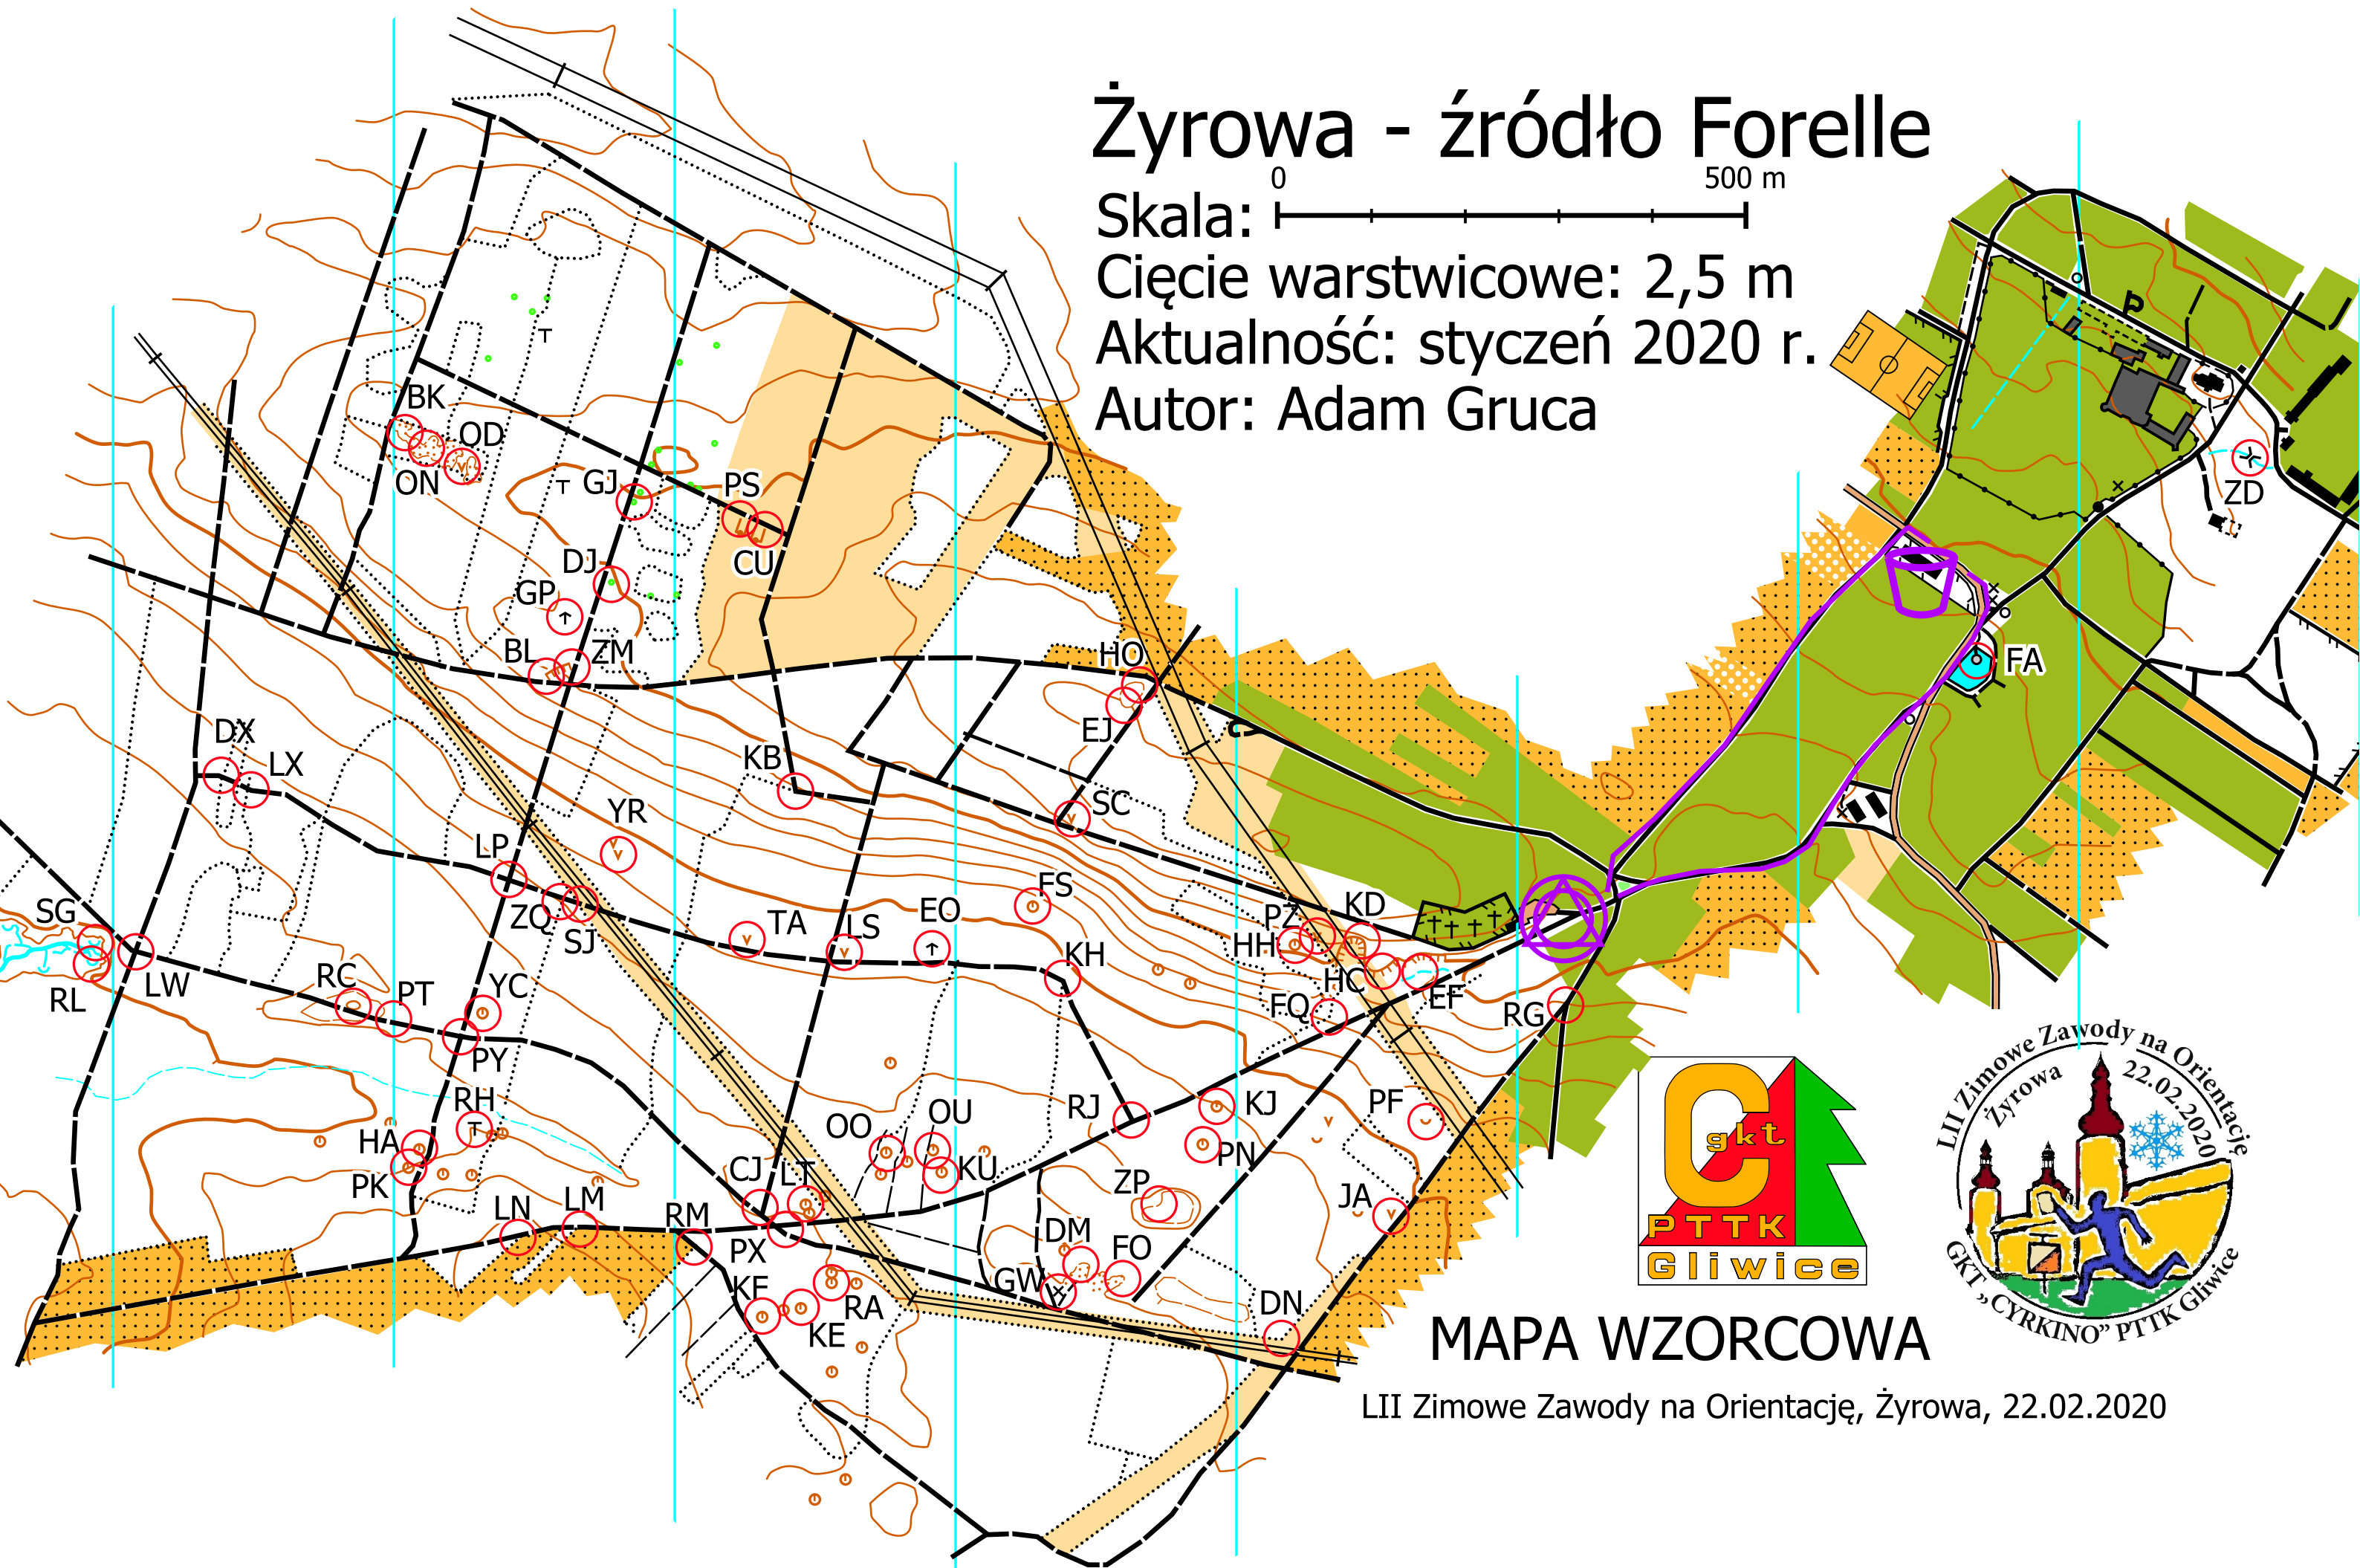

Żyrowa - źródło Forelle

Skala:  500 m

Cięcie warstwiczne: 2,5 m

Aktualność: styczeń 2020 r.

Autor: Adam Gruca

MAPA WZORCOWA

LII Zimowe Zawody na Orientację, Żyrowa, 22.02.2020