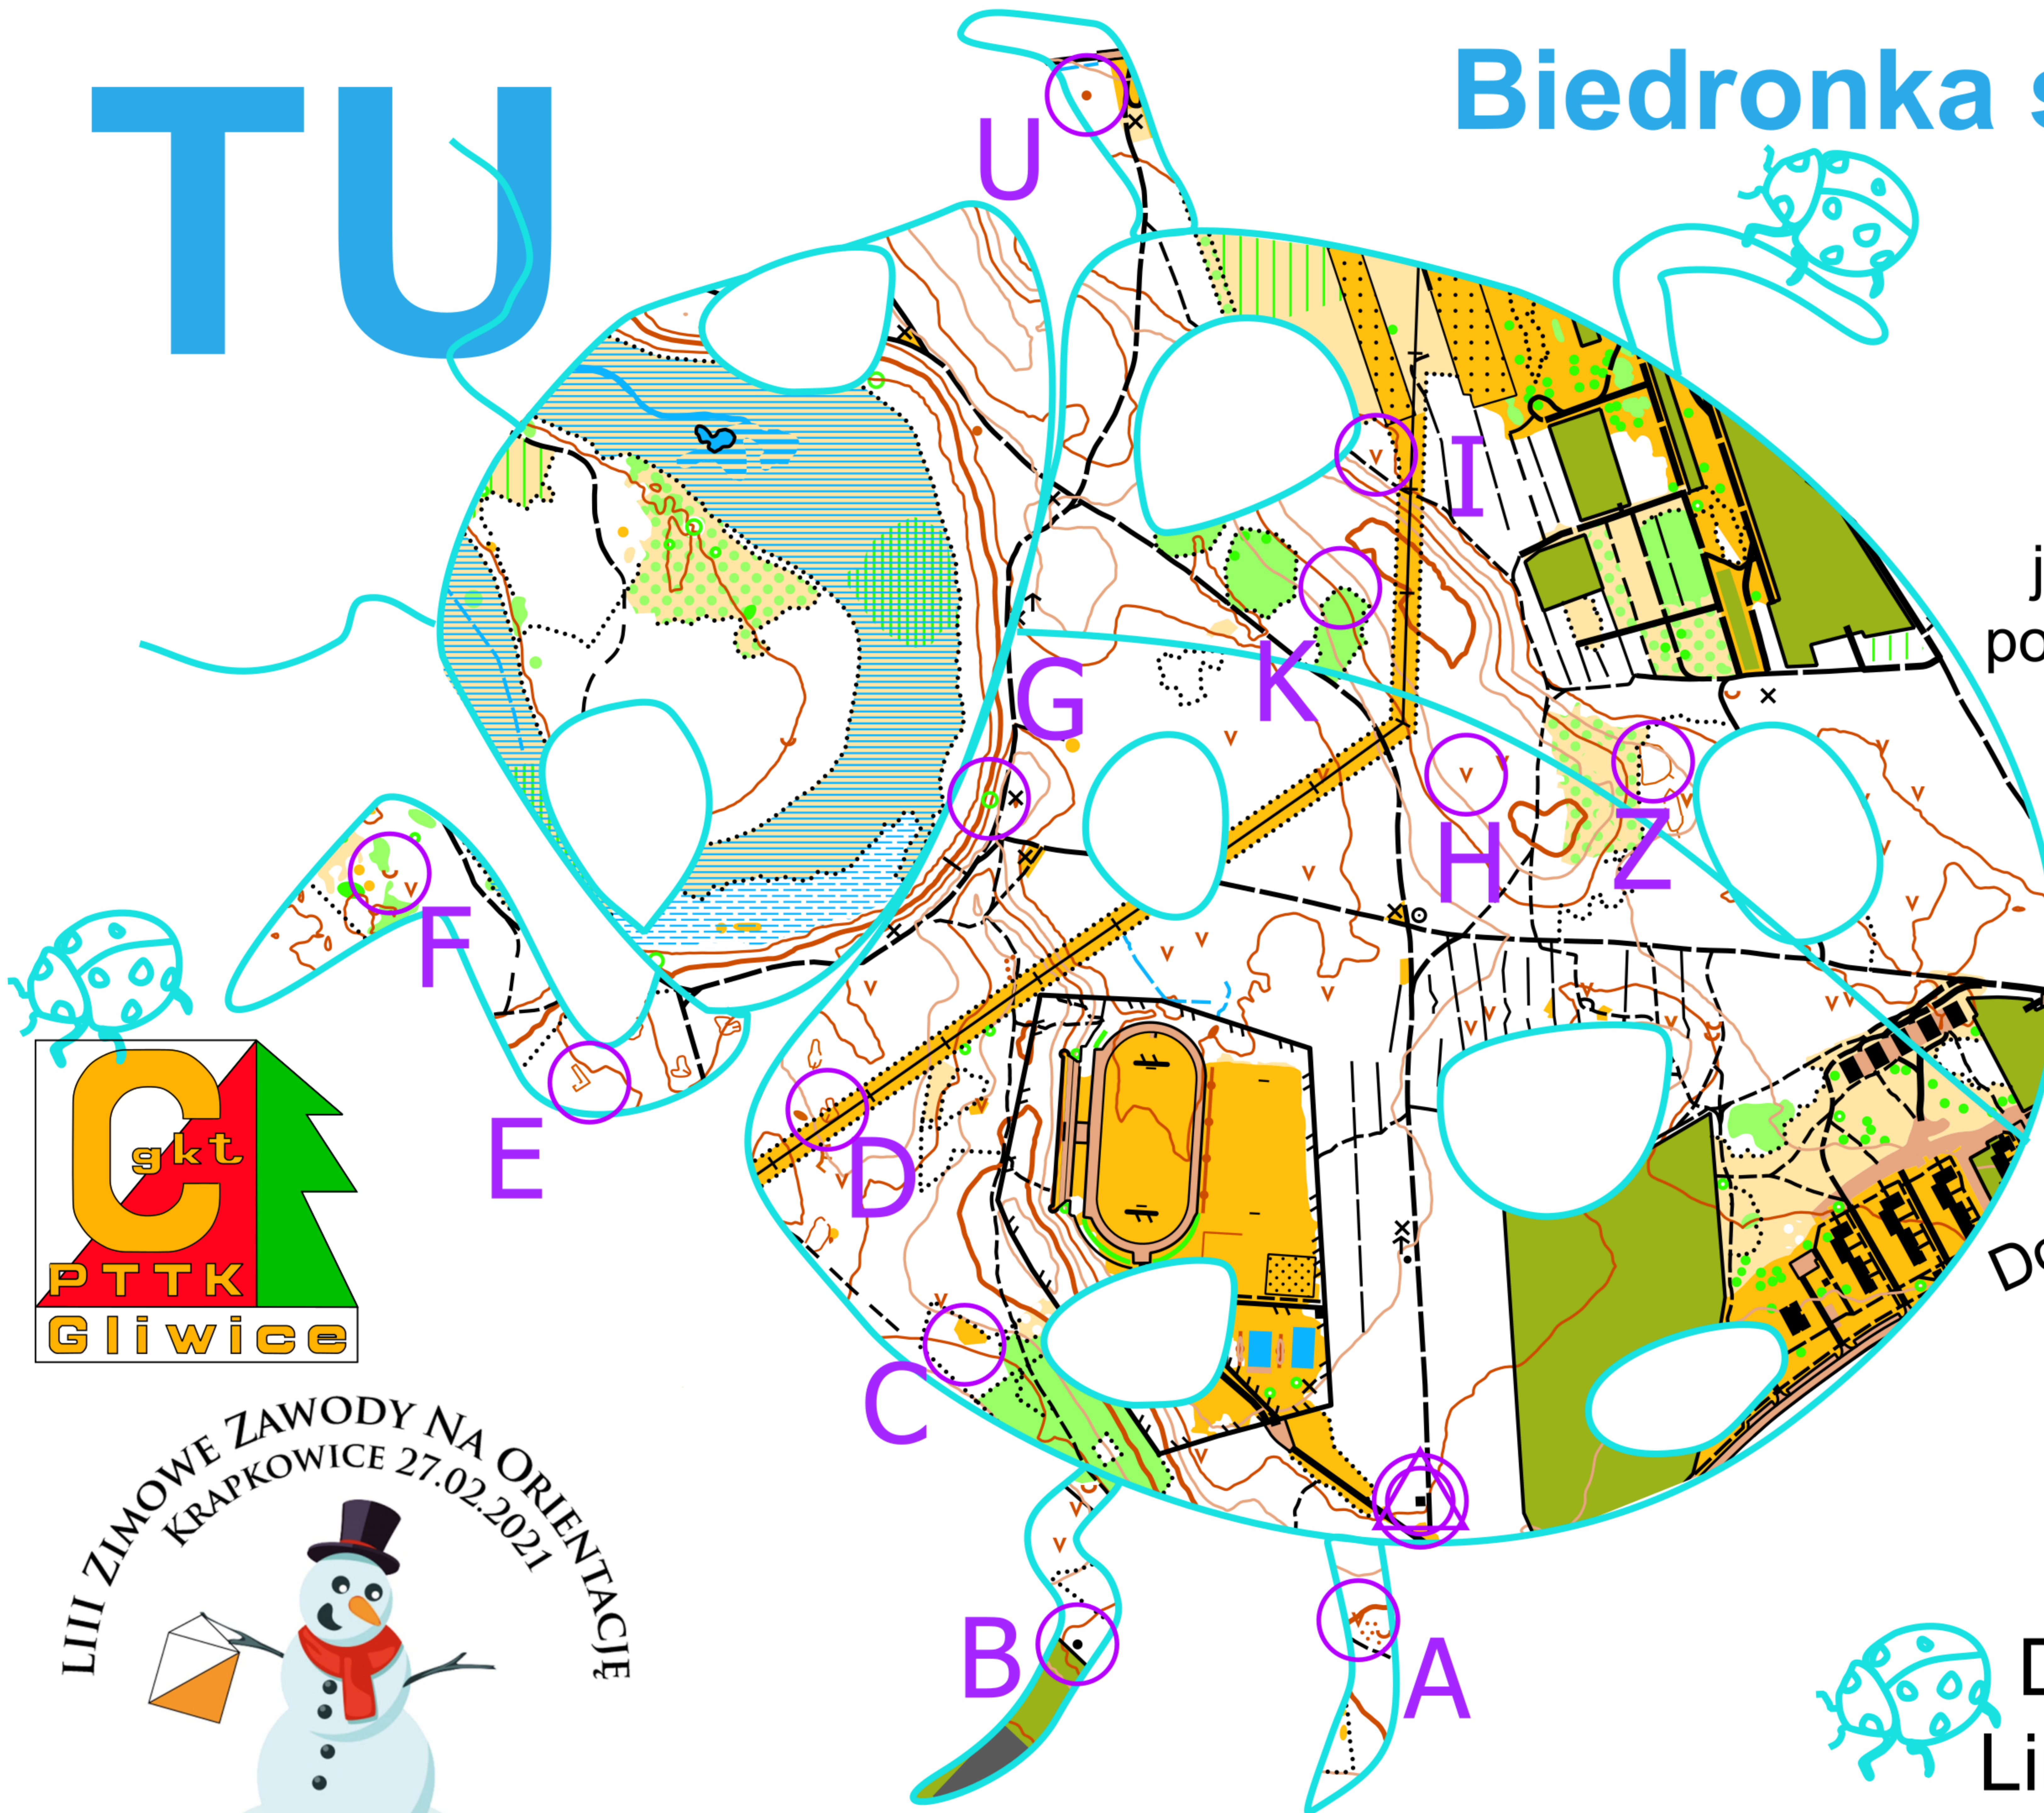

TU

Biedronka szła po trawie

liczyła źdźbła zielone,
 bo najważniejszą sprawą,
 jest trawa dla biedronek.
 Wilgotna od śniegu trawa,
 zmyła kropki biedronce,
 jak ona teraz będzie mogła
 pokazać się wiosną na łące?

Dopasuj jej choć te cztery kropki!

LIII ZIMOWE ZAWODY NA ORIENTACJĘ
 KRAPKOWICE 27.02.2021

GKT „CYRKINO” PTTK GLIWICE

Budowniczy: AgĆmiel 713

Skala: ?

Kolejność dowolna

Długość trasy ~ 4 km

Limit czasu: 110' + 30'