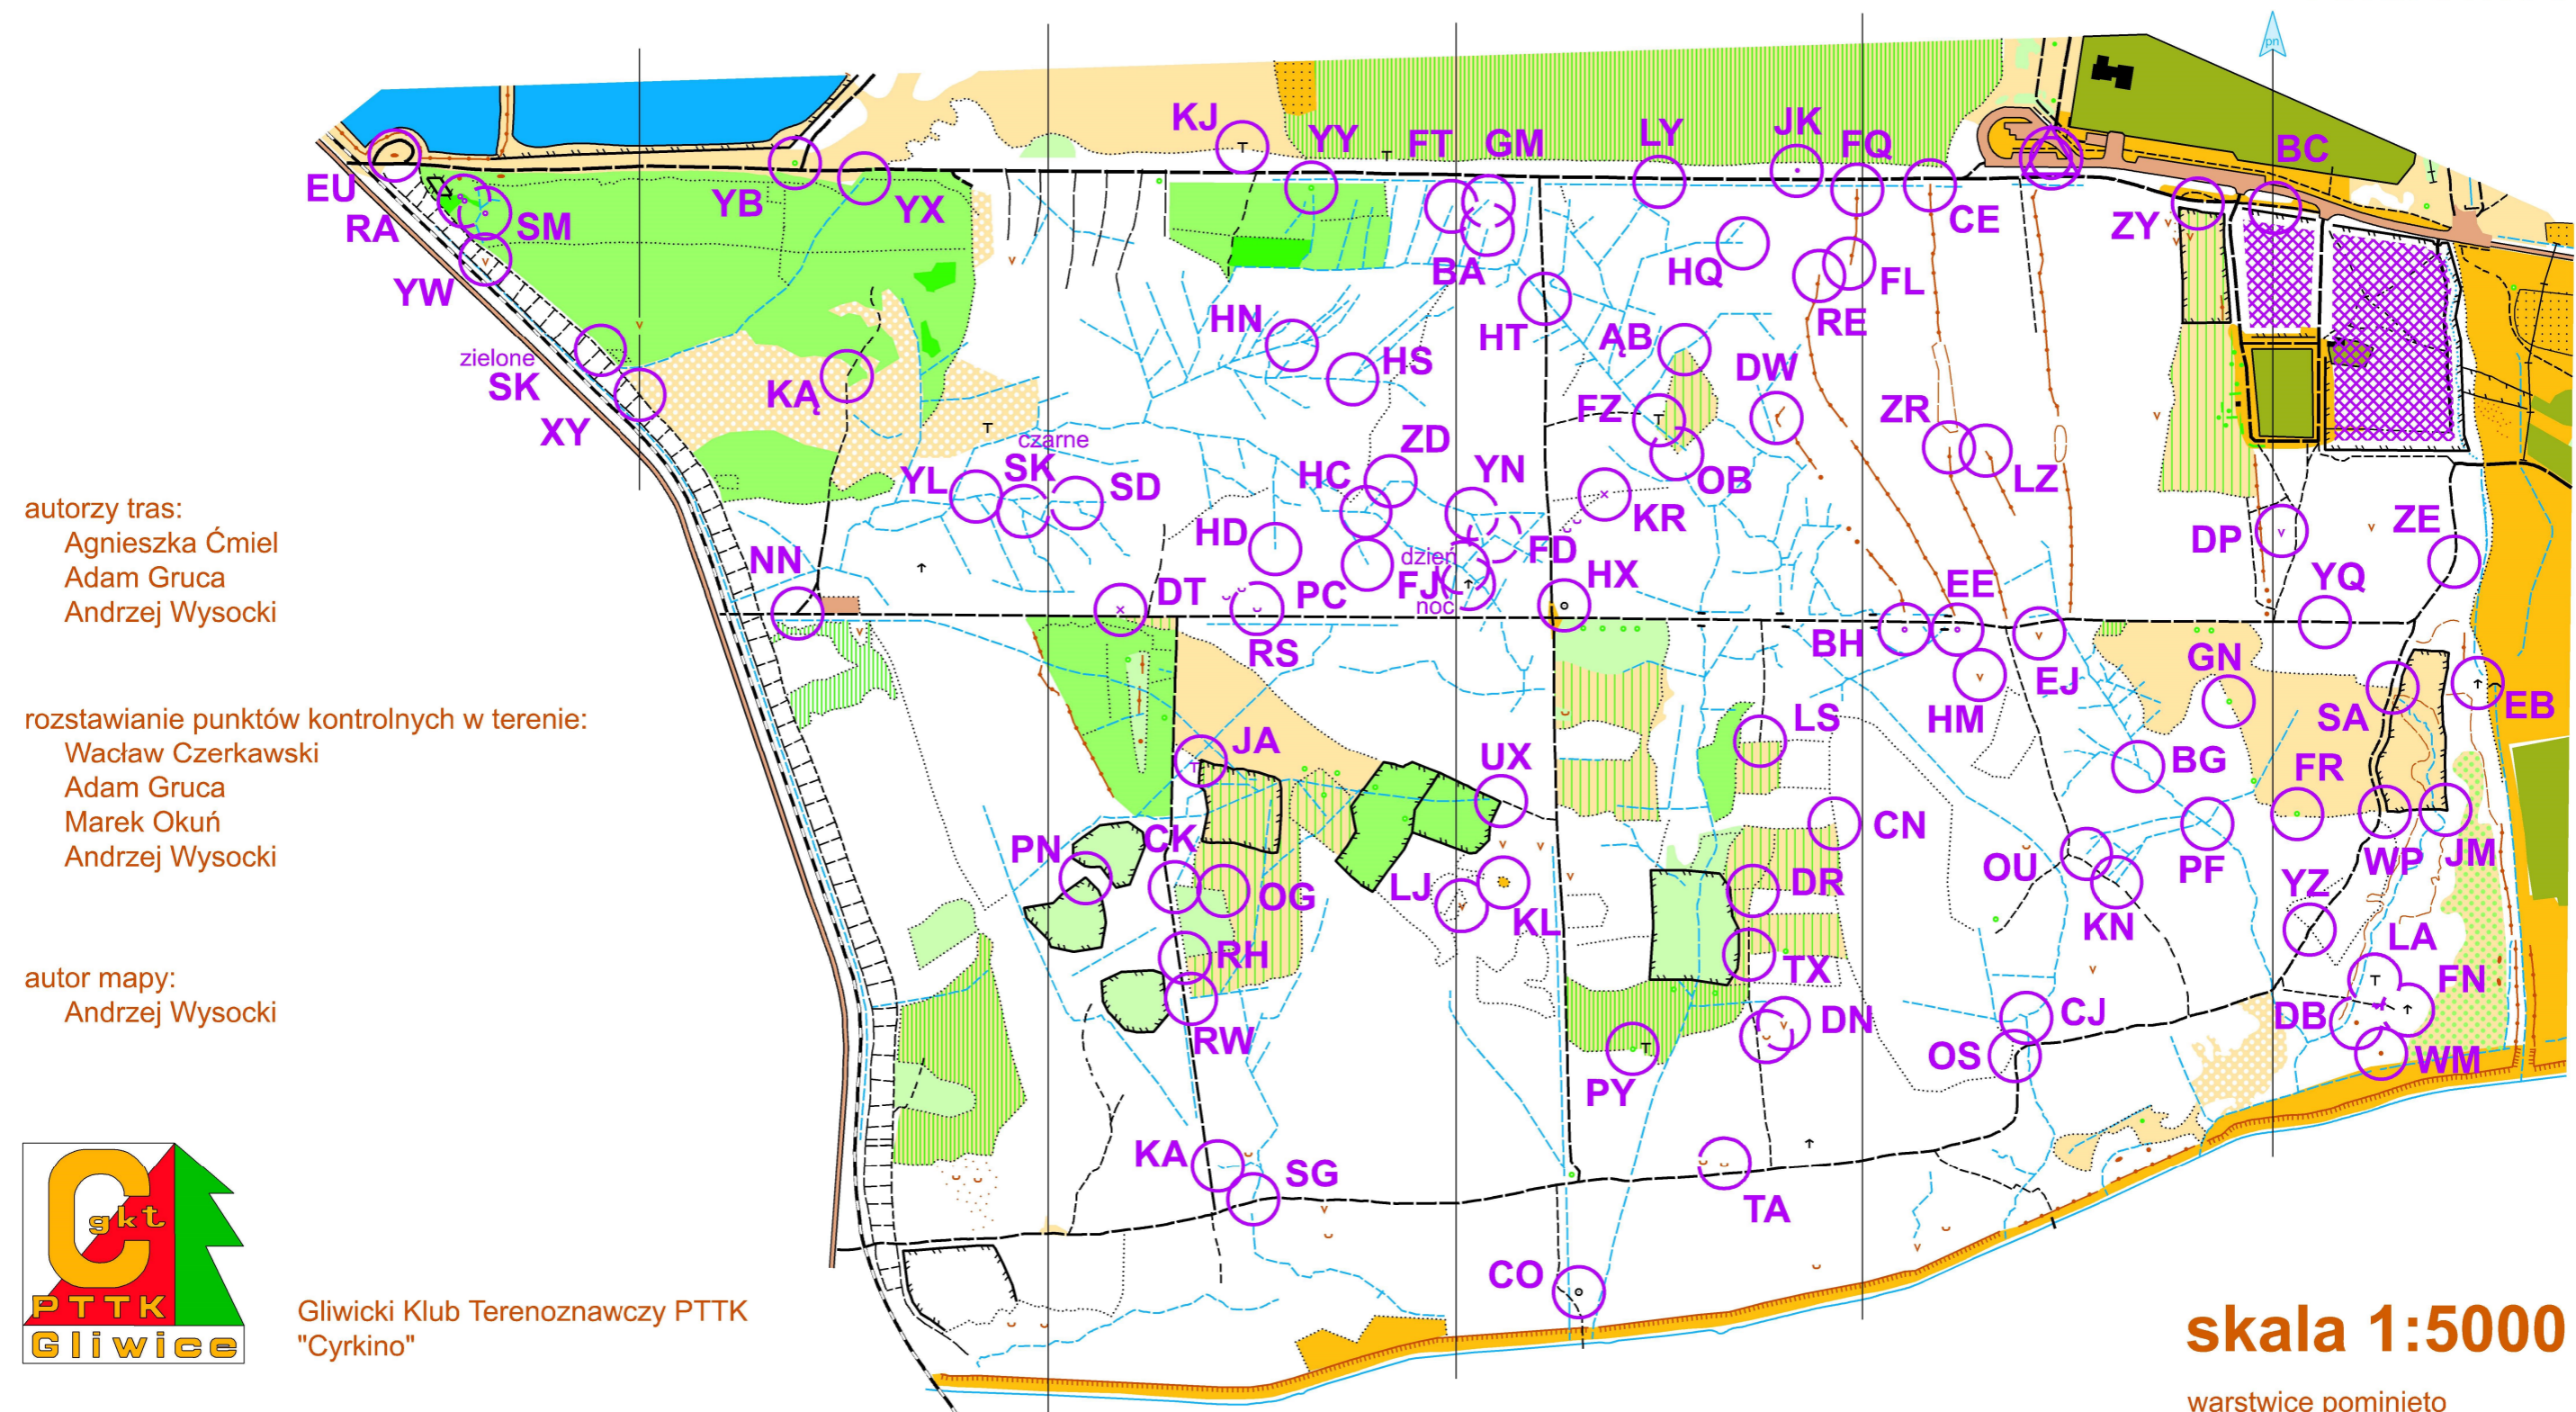

LII BARBÓRKOWE MARSZE NA ORIENTACJĘ i LII NOCNE MARSZE NA ORIENTACJĘ

Knurów
18.12.2021

mapa zbiorcza punktów kontrolnych - część południowo-wschodnia

Las
Knurowiec

autorzy tras:
Agnieszka Ćmiel
Adam Gruca
Andrzej Wysocki

rozstawianie punktów kontrolnych w terenie:
Wacław Czerkawski
Adam Gruca
Marek Okuń
Andrzej Wysocki

autor mapy:
Andrzej Wysocki

Gliwicki Klub Terenoznawczy PTTK
"Cyrkino"

skala 1:5000

warstwice pominięto