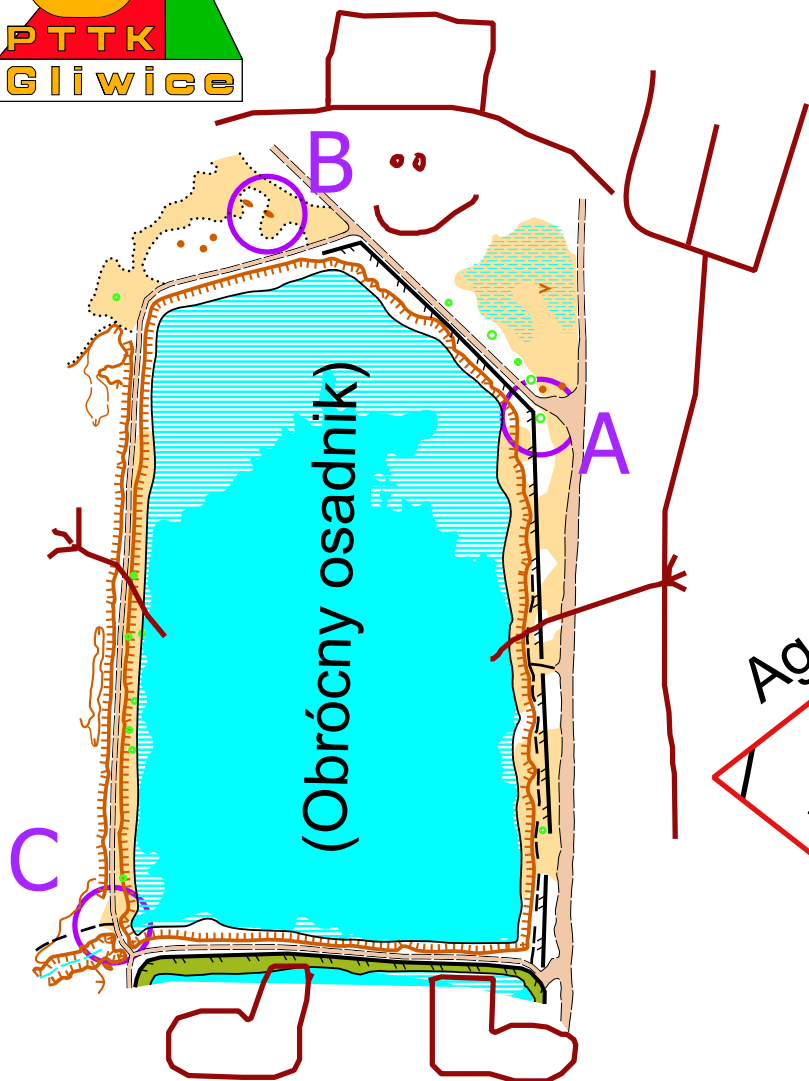

Do znalezienia: 11 PK  
Kolejność: dowolna  
Długość trasy: 3,5 km  
Limit czasu: 110' + 30'  
Skala osadnika inna niż mapy!

Pójdźcie wzorem Osadników,  
do kopalnianych osadników.

**"Szli na zachód, Osadnicy..."**