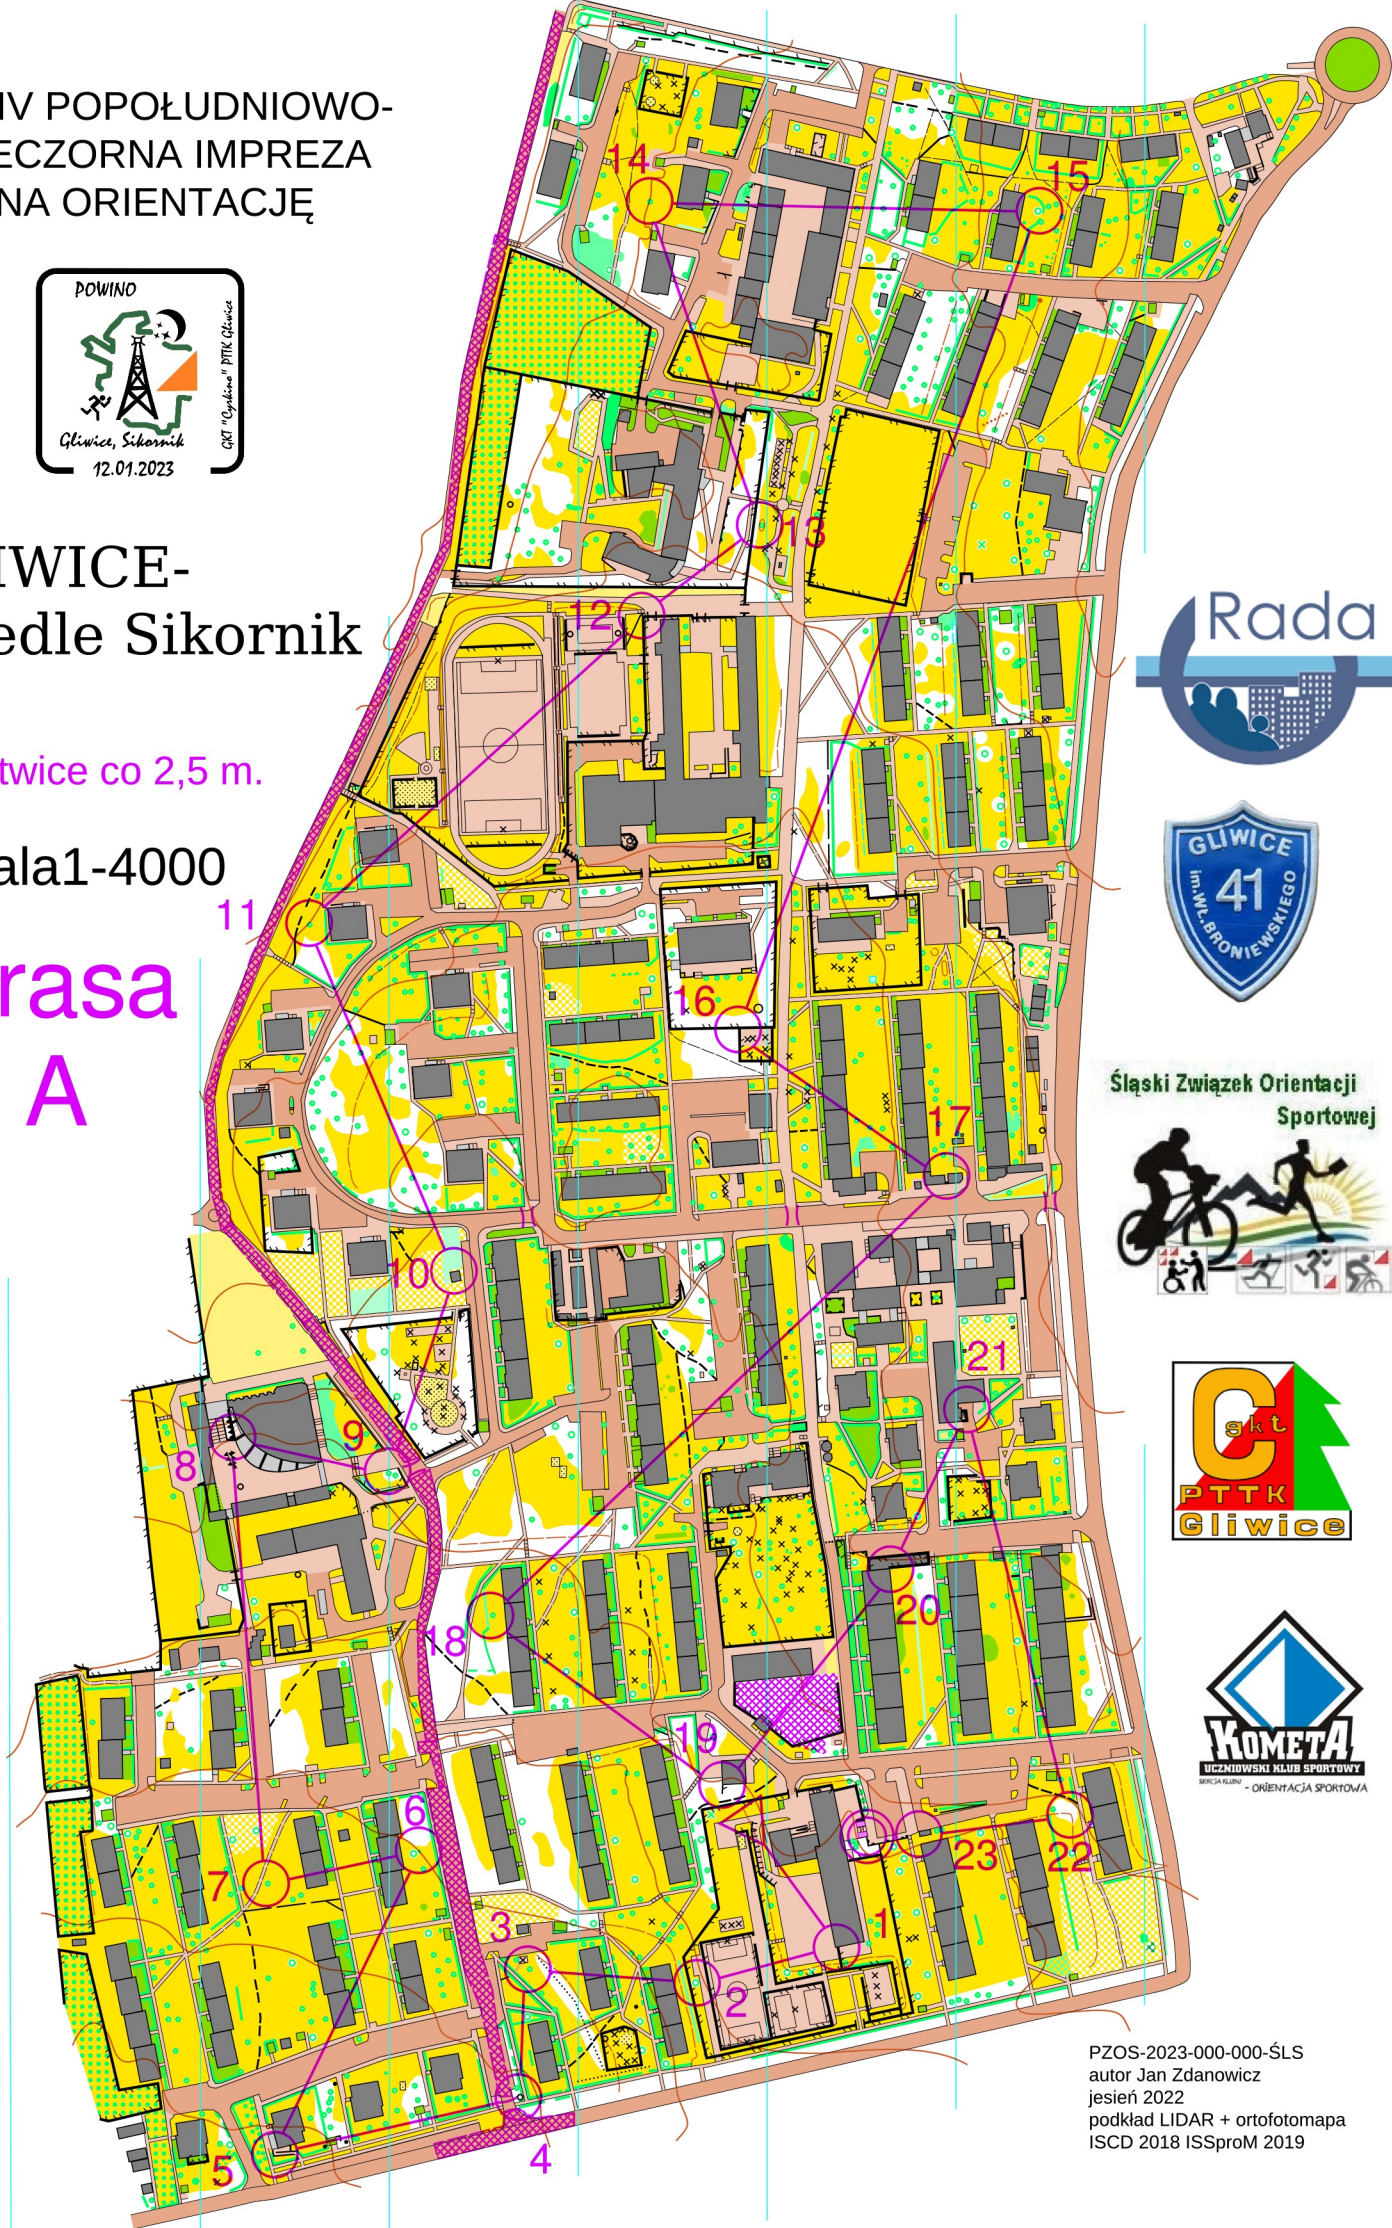

XXXIV POPOŁUDNIOWO-
WIECZORNA IMPREZA
NA ORIENTACJĘ

GLIWICE-
osiedle Sikornik

warstwice co 2,5 m.

skala 1-4000

Trasa
A

Śląski Związek Orientacji
Sportowej

PZOS-2023-000-000-ŚLS
autor Jan Zdanowicz
jesień 2022
podkład LIDAR + ortofotomapa
ISCD 2018 ISSpROM 2019

KOPIA NINIEJSZEJ MAPY NIE MOŻE BYĆ UŻYTA DO ORGANIZACJI ZAWODÓW BEZ ZGODY AUTORA