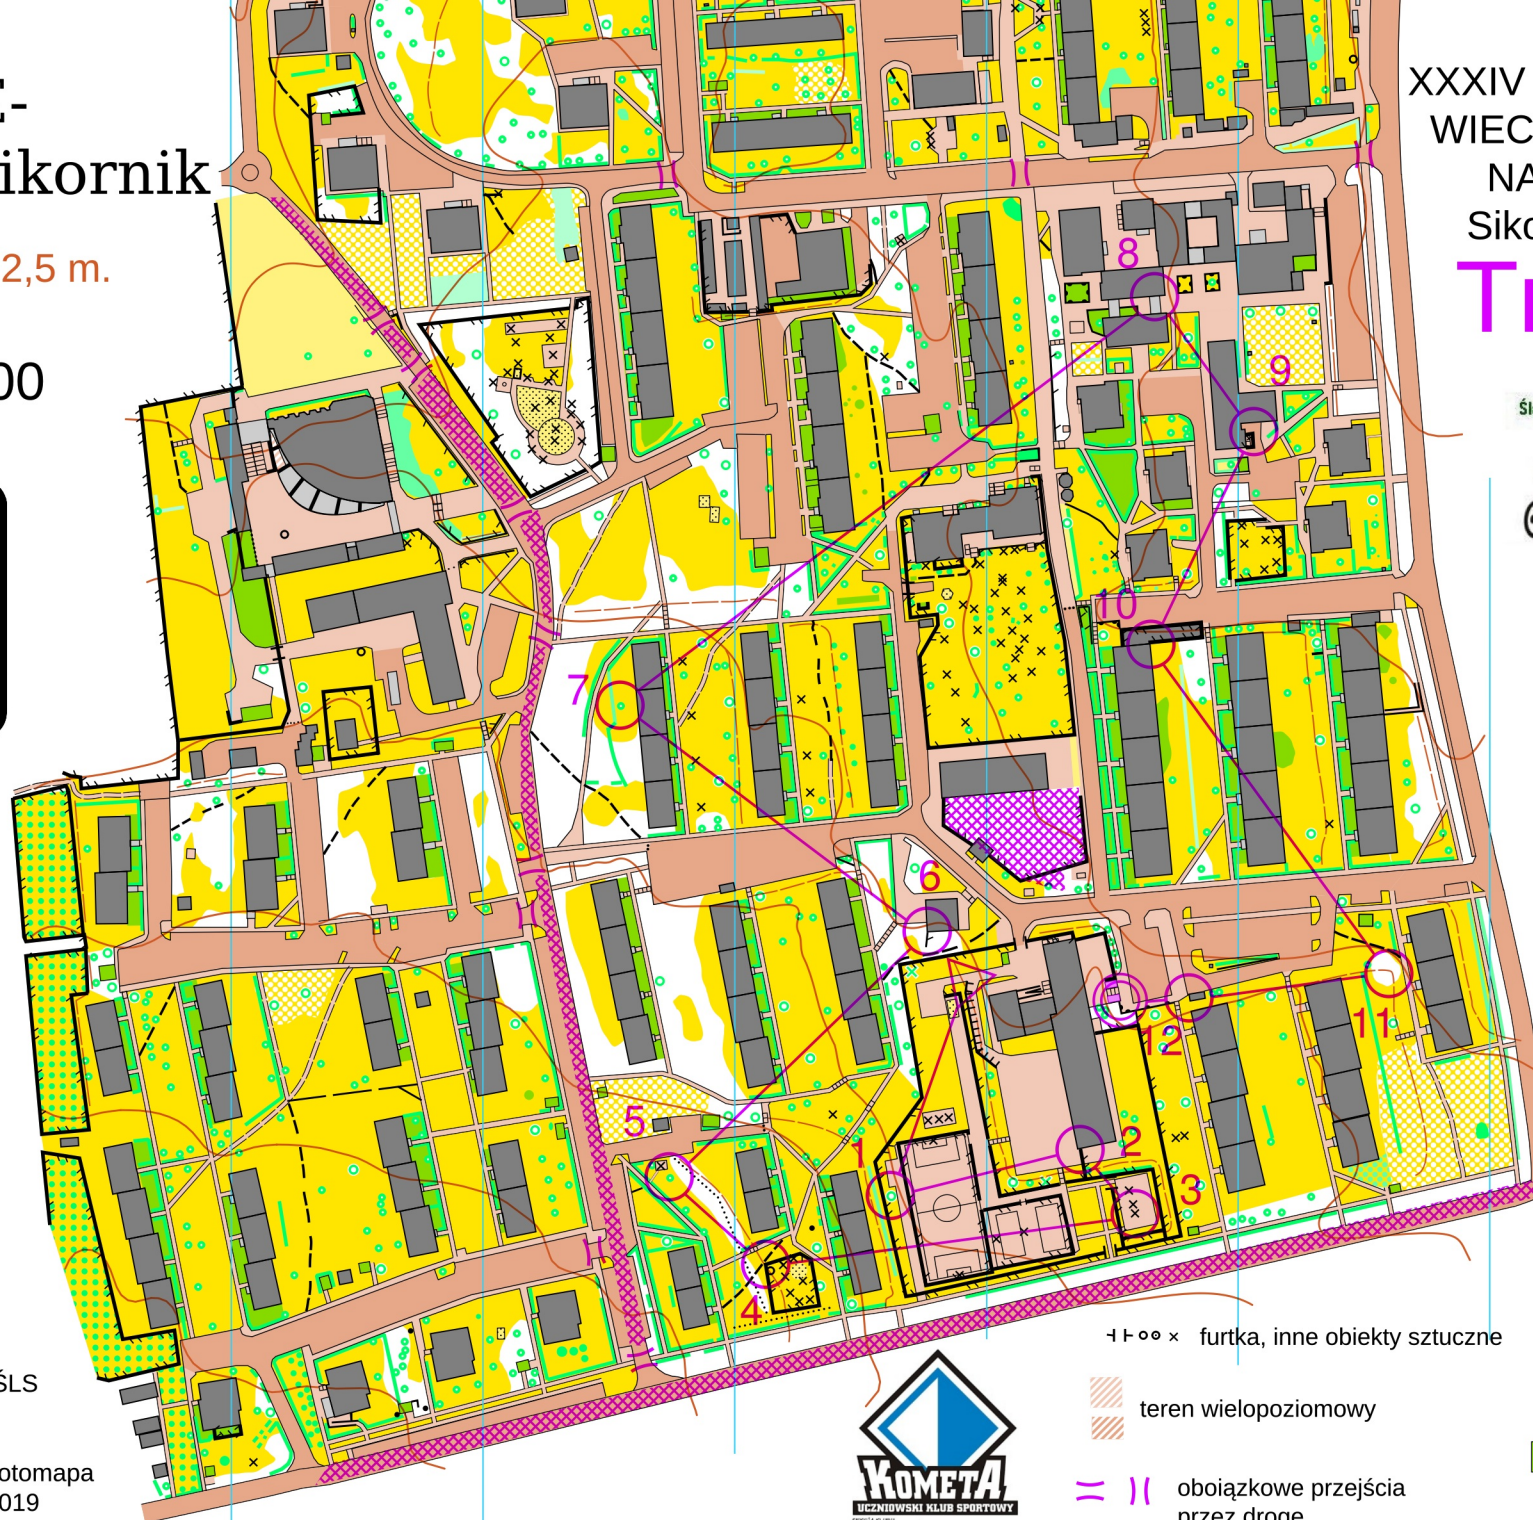

# GLIWICE- osiedle Sikornik

warstwie co 2,5 m.

skala 1-3000

PZOS-2023-000-000-ŚLS  
autor Jan Zdanowicz  
jesień 2022  
podkład LIDAR + ortofotomapa  
ISCD 2018 ISSproM 2019

XXXIV POPOŁUDNIOWO-  
WIECZORNA IMPREZA  
NA ORIENTACJĘ  
Sikornik-12-01-2023

## Trasa C

Śląski Związek Orientacji Sportowej

Legenda

- warstwie
- ulice, chodniki  
ścieżki
- budynki, wiaty
- murki-ploty
- drzewa, wykrot
- żywoploty
- las
- teren otwarty
- teren półotwarty
- piaskownia-sad-pole
- zakaz wstępu
- rabatka-teren prywatny  
zakaz przekraczania
- schody
- +o x furtka, inne obiekty sztuczne
- teren wielopoziomowy
- obojzkowe przejścia  
przez drogę

KOPIA NINIEJSZEJ MAPY NIE MOŻE BYĆ UŻYTA DO ORGANIZACJI ZAWODÓW BEZ ZGODY AUTORA