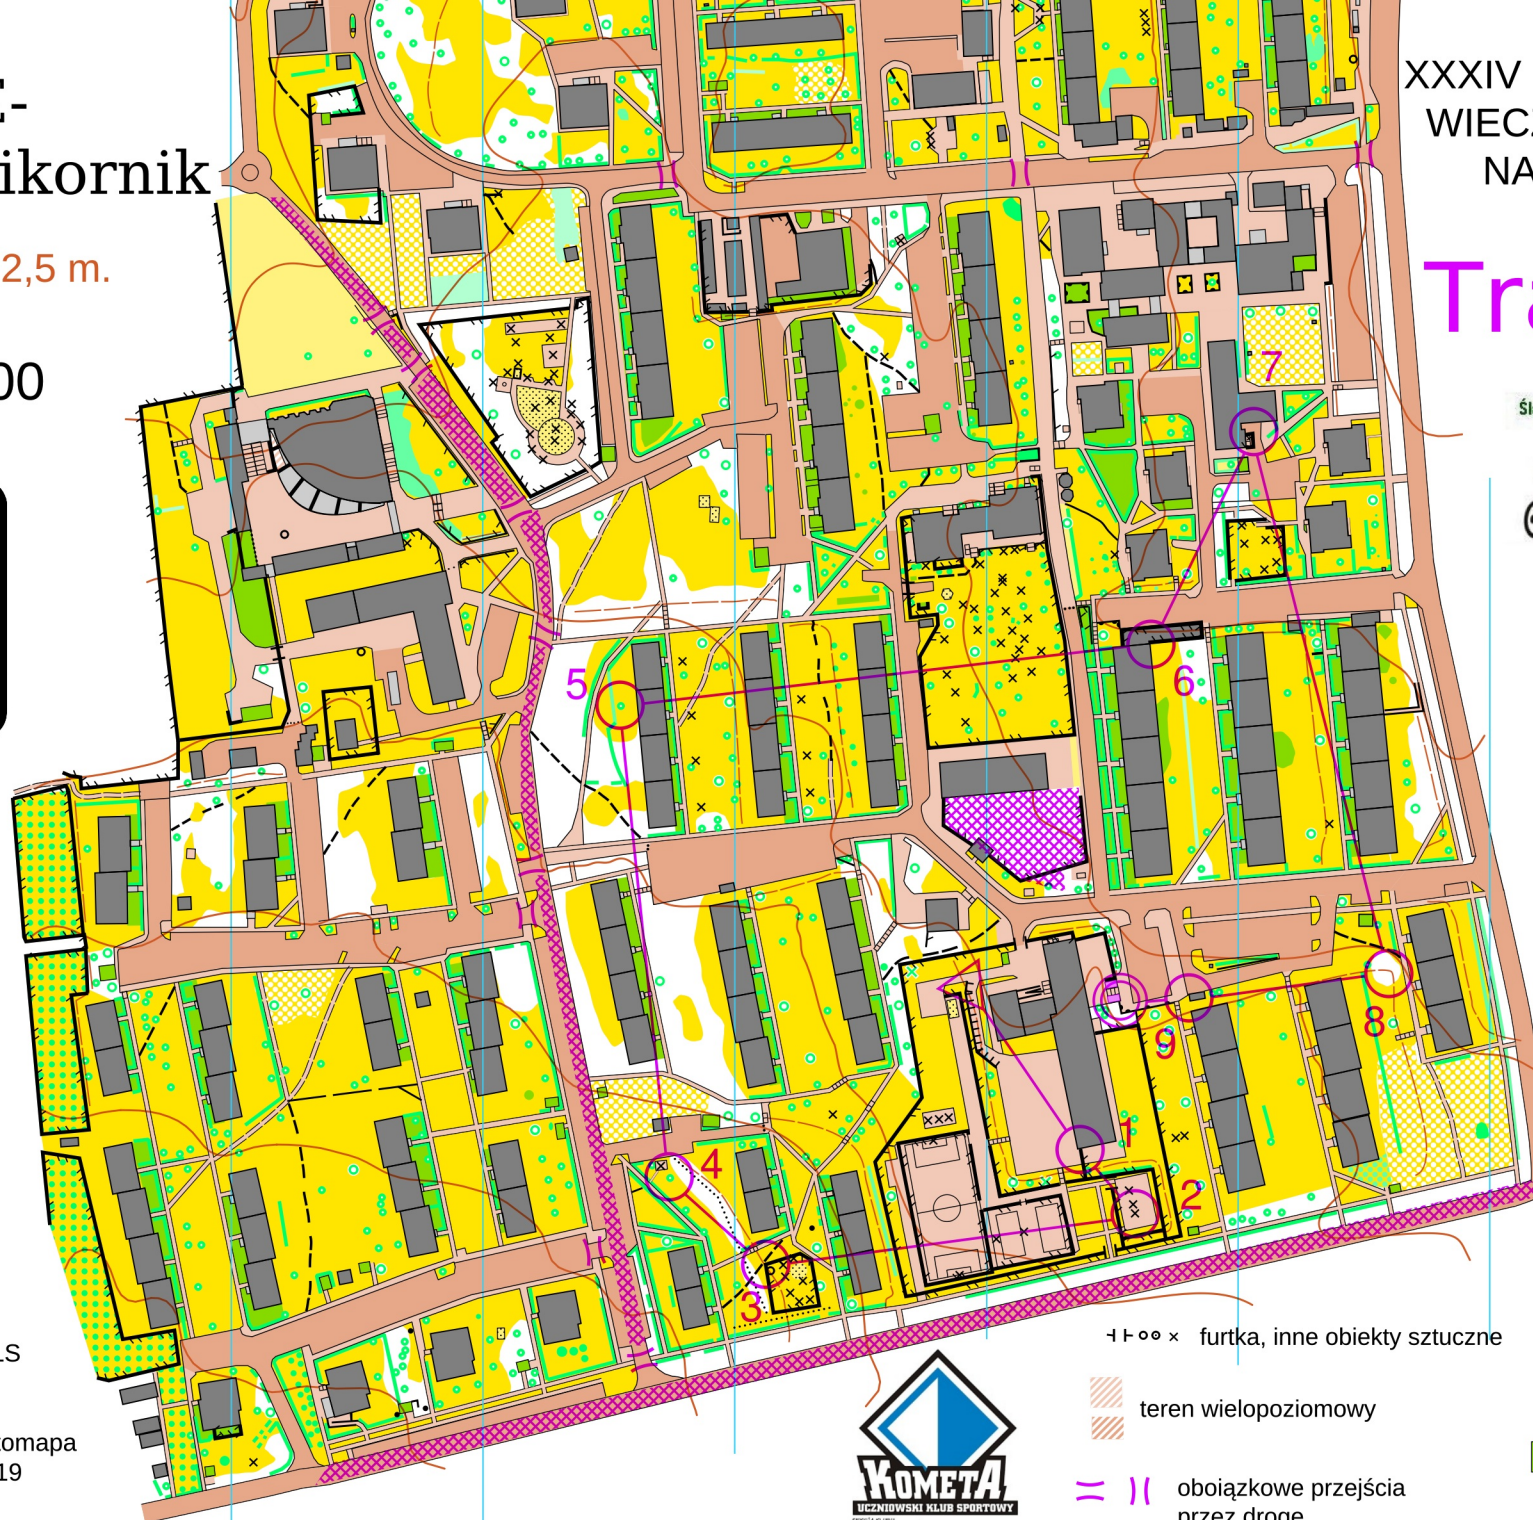

# GLIWICE- osiedle Sikornik

warstvice co 2,5 m.

skala 1-3000

PZOS-2023-000-000-ŚLS  
autor Jan Zdanowicz  
jesień 2022  
podkład LIDAR + ortofotomapa  
ISCD 2018 ISSproM 2019

## XXXIV POPOŁUDNIOWO- WIECZORNA IMPREZA NA ORIENTACJĘ

# Trasa RR

Śląski Związek Orientacji Sportowej

Legenda

- warstvice
- ulice, chodniki  
ścieżki
- budynki, wiaty
- murki-ploty
- drzewa, wykrot
- żywoploty
- las
- teren otwarty
- teren półotwarty
- piaskownia-sad-pole
- zakaz wstępu
- rabatka-teren prywatny  
zakaz przekraczania
- schody
- furka, inne obiekty sztuczne
- teren wielopoziomowy
- obojzkowe przejścia  
przez drogę