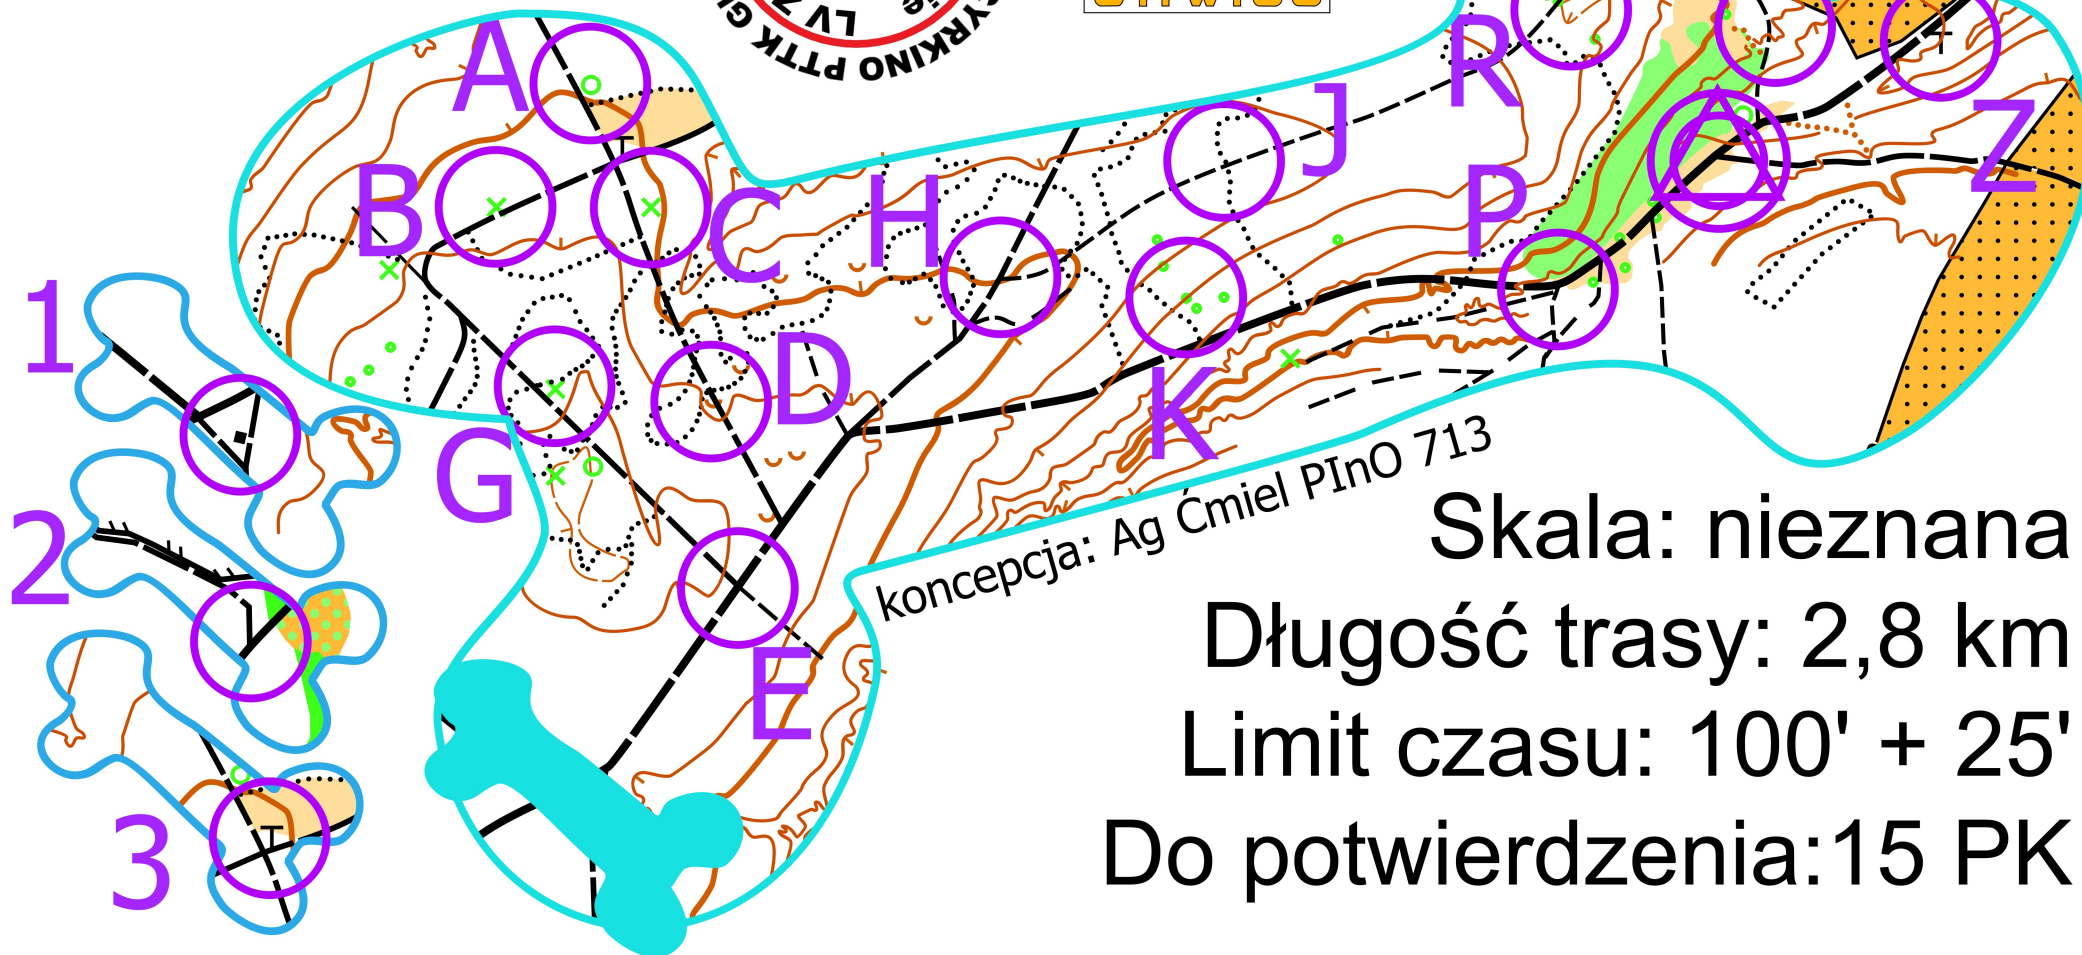

TP

Psia Kość!

Psia kość przykryła kawałek mapy
Wybierz która i potwierdź z niej PK

Skala: nieznana

Długość trasy: 2,8 km

Limit czasu: 100' + 25'

Do potwierdzenia: 15 PK