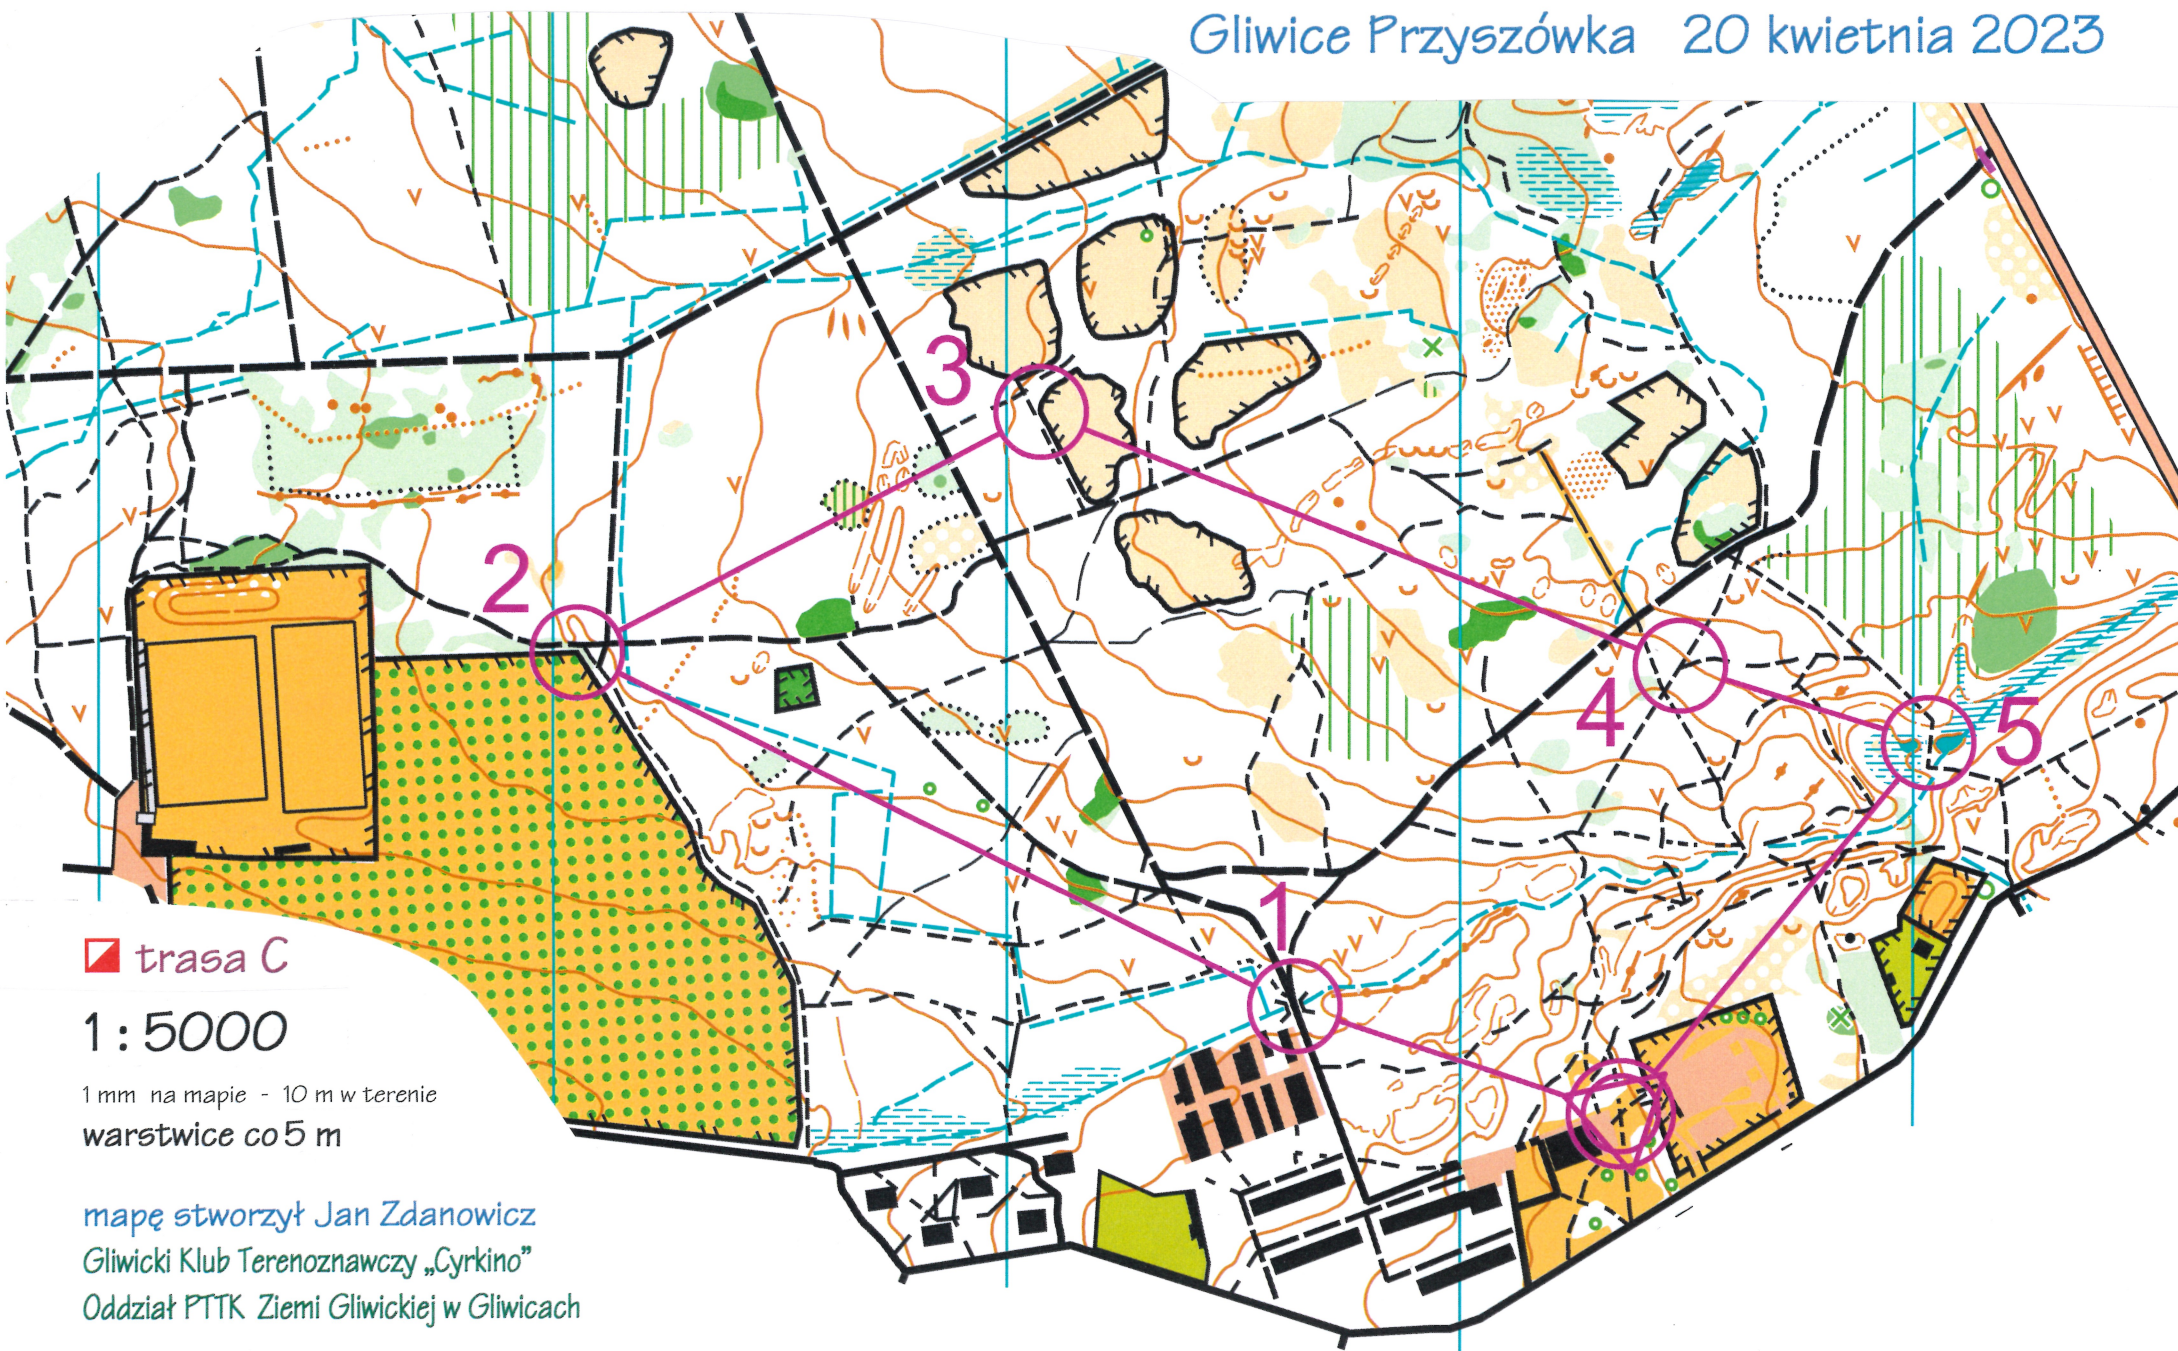

# CLXIX POPOŁUDNIOWY BIEG NA ORIENTACJĘ „POBINO - KRZYSIEK”

Gliwice Przyszówka 20 kwietnia 2023

▣ trasa C

1:5000

1 mm na mapie - 10 m w terenie  
warstwice co 5 m

mapę stworzył Jan Zdanowicz  
Gliwicki Klub Terenoznawczy „Cyrkino”  
Oddział PTTK Ziemi Gliwickiej w Gliwicach