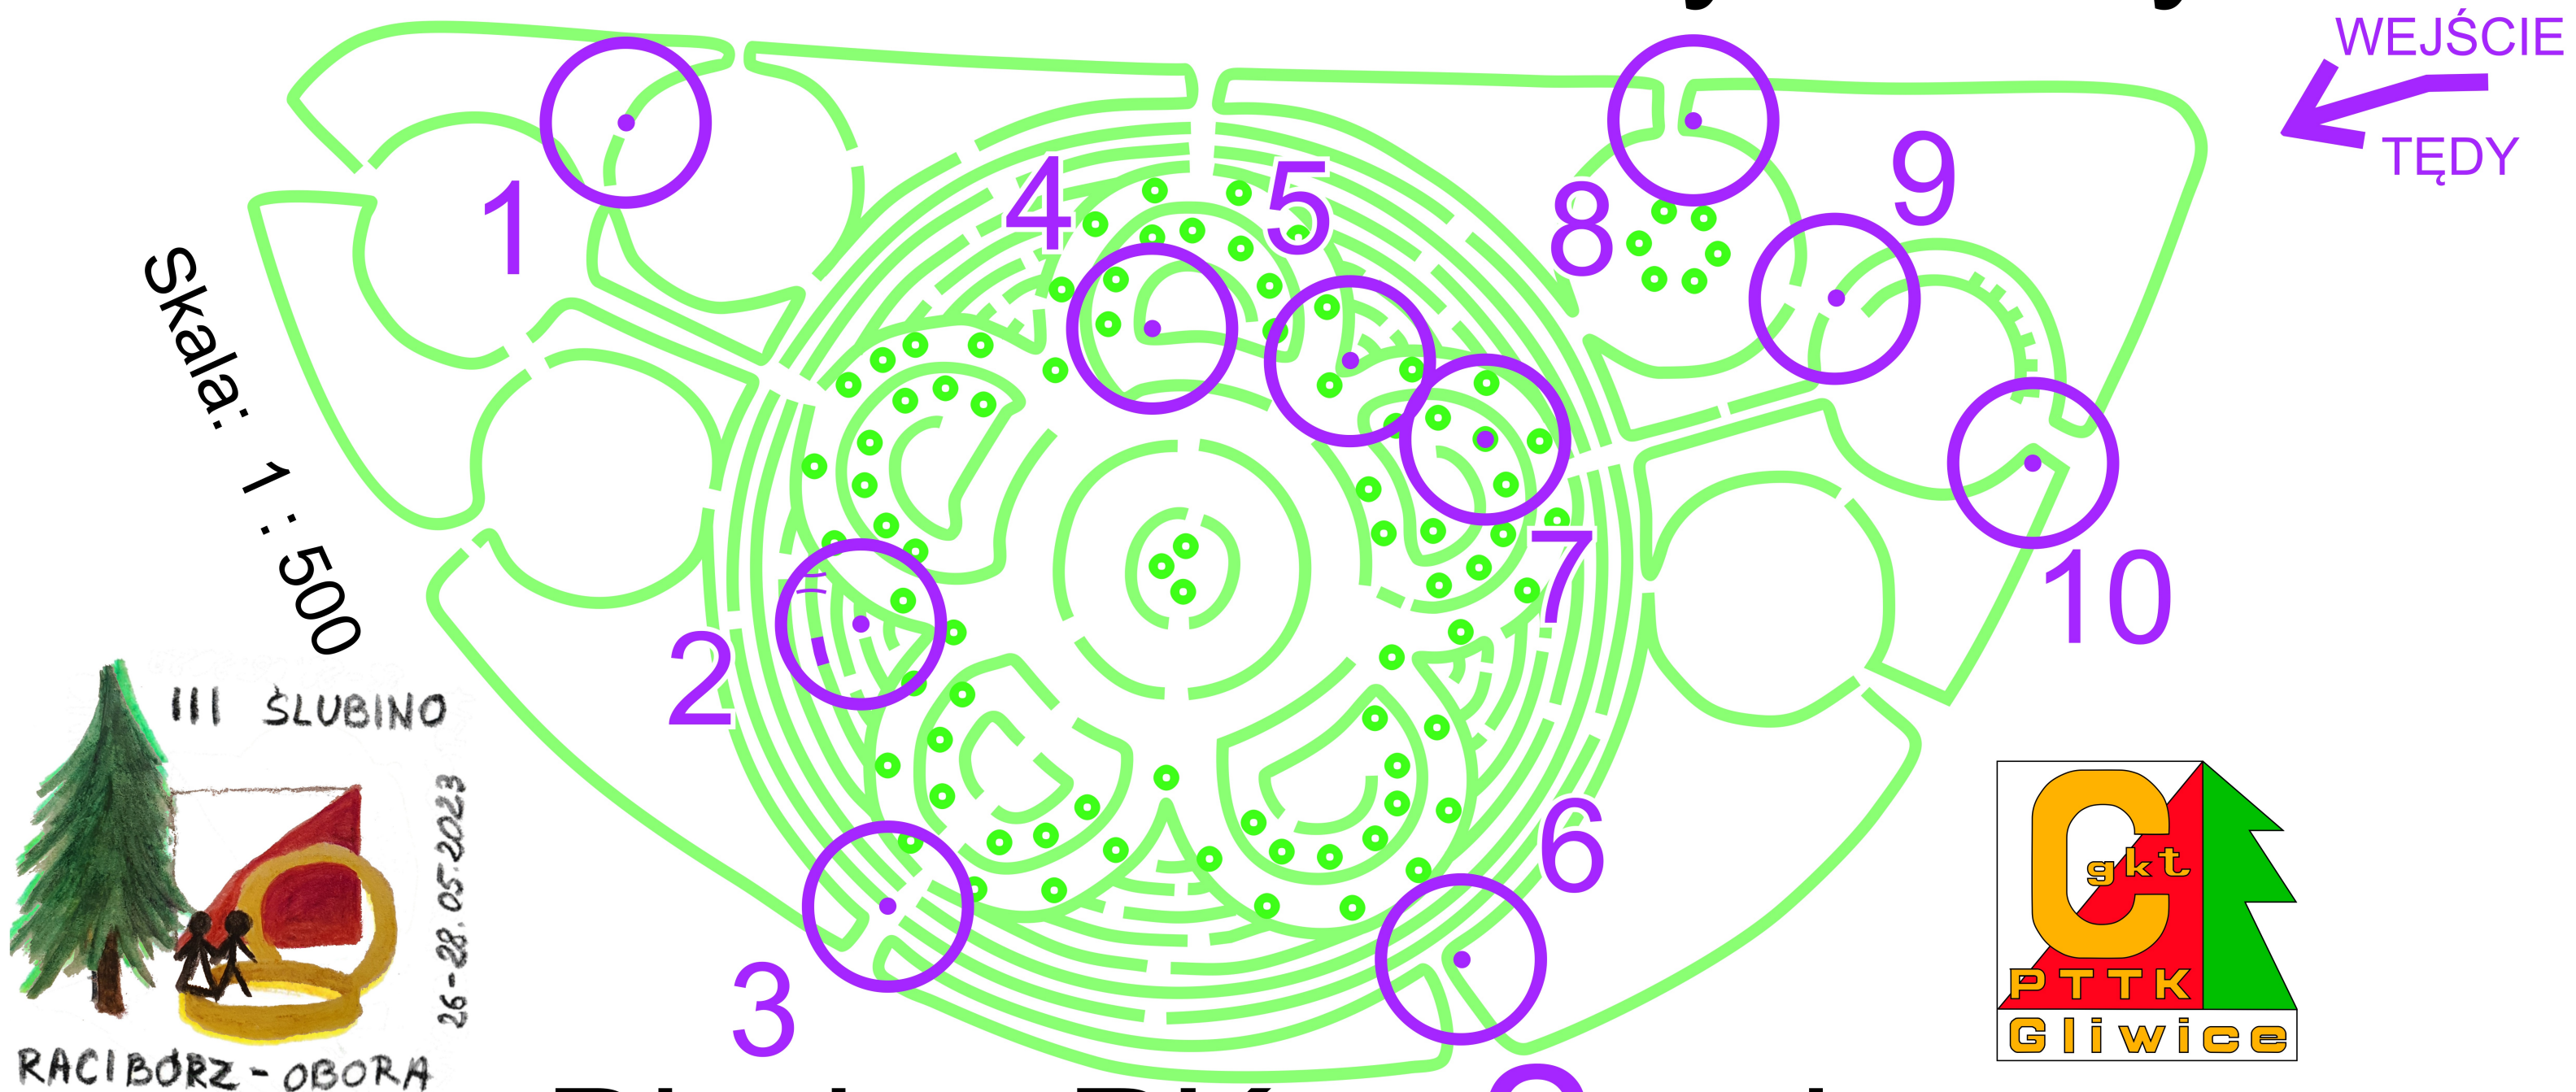

# Miniln0 - Zaczarowany Labirynt

Błądny PK = 2 min

Brak PK = 3 min

Do potwierdzenia 10 PK