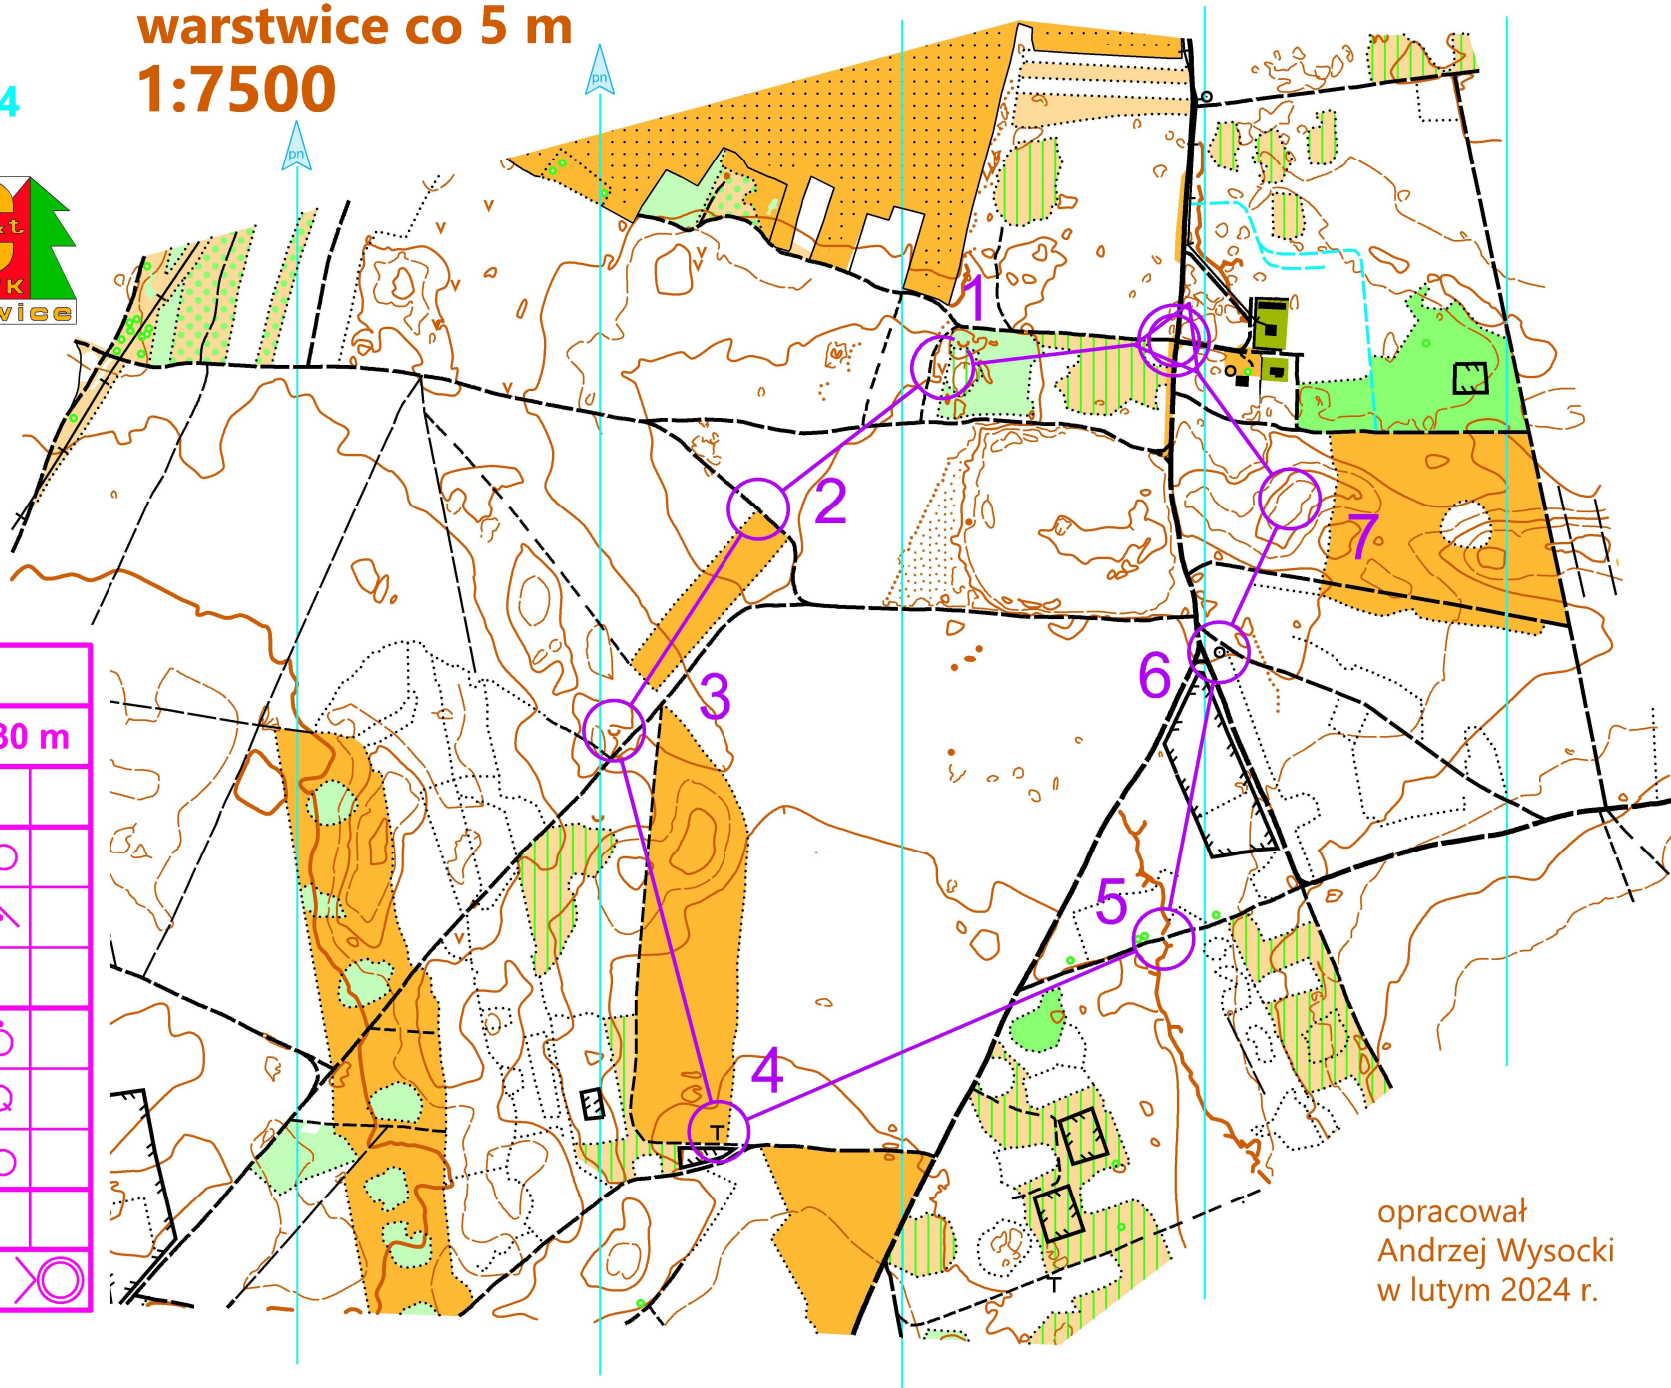

LVI ZIMOWE  
ZAWODY NA ORIENTACJĘ  
bieg na orientację

# KAMIONEK BIENIOWNIA

Kamionek \* 24.2.2024

warstwyce co 5 m  
1:7500

Gliwicki  
Klub  
Terenoznawczy  
"Cyrkino"  
PTTK - Gliwice

C

LVI Zimowe ZnO bno				
C		2,3 km		30 m
1	44	∇		○
2	45	◇		∧
3	33	∪		
4	34	T		⊙
5	46	▨	×	Q
6	42	⊙		⊙
7	43	○		
⊗		200 m		⊗

opracował  
Andrzej Wysocki  
w lutym 2024 r.