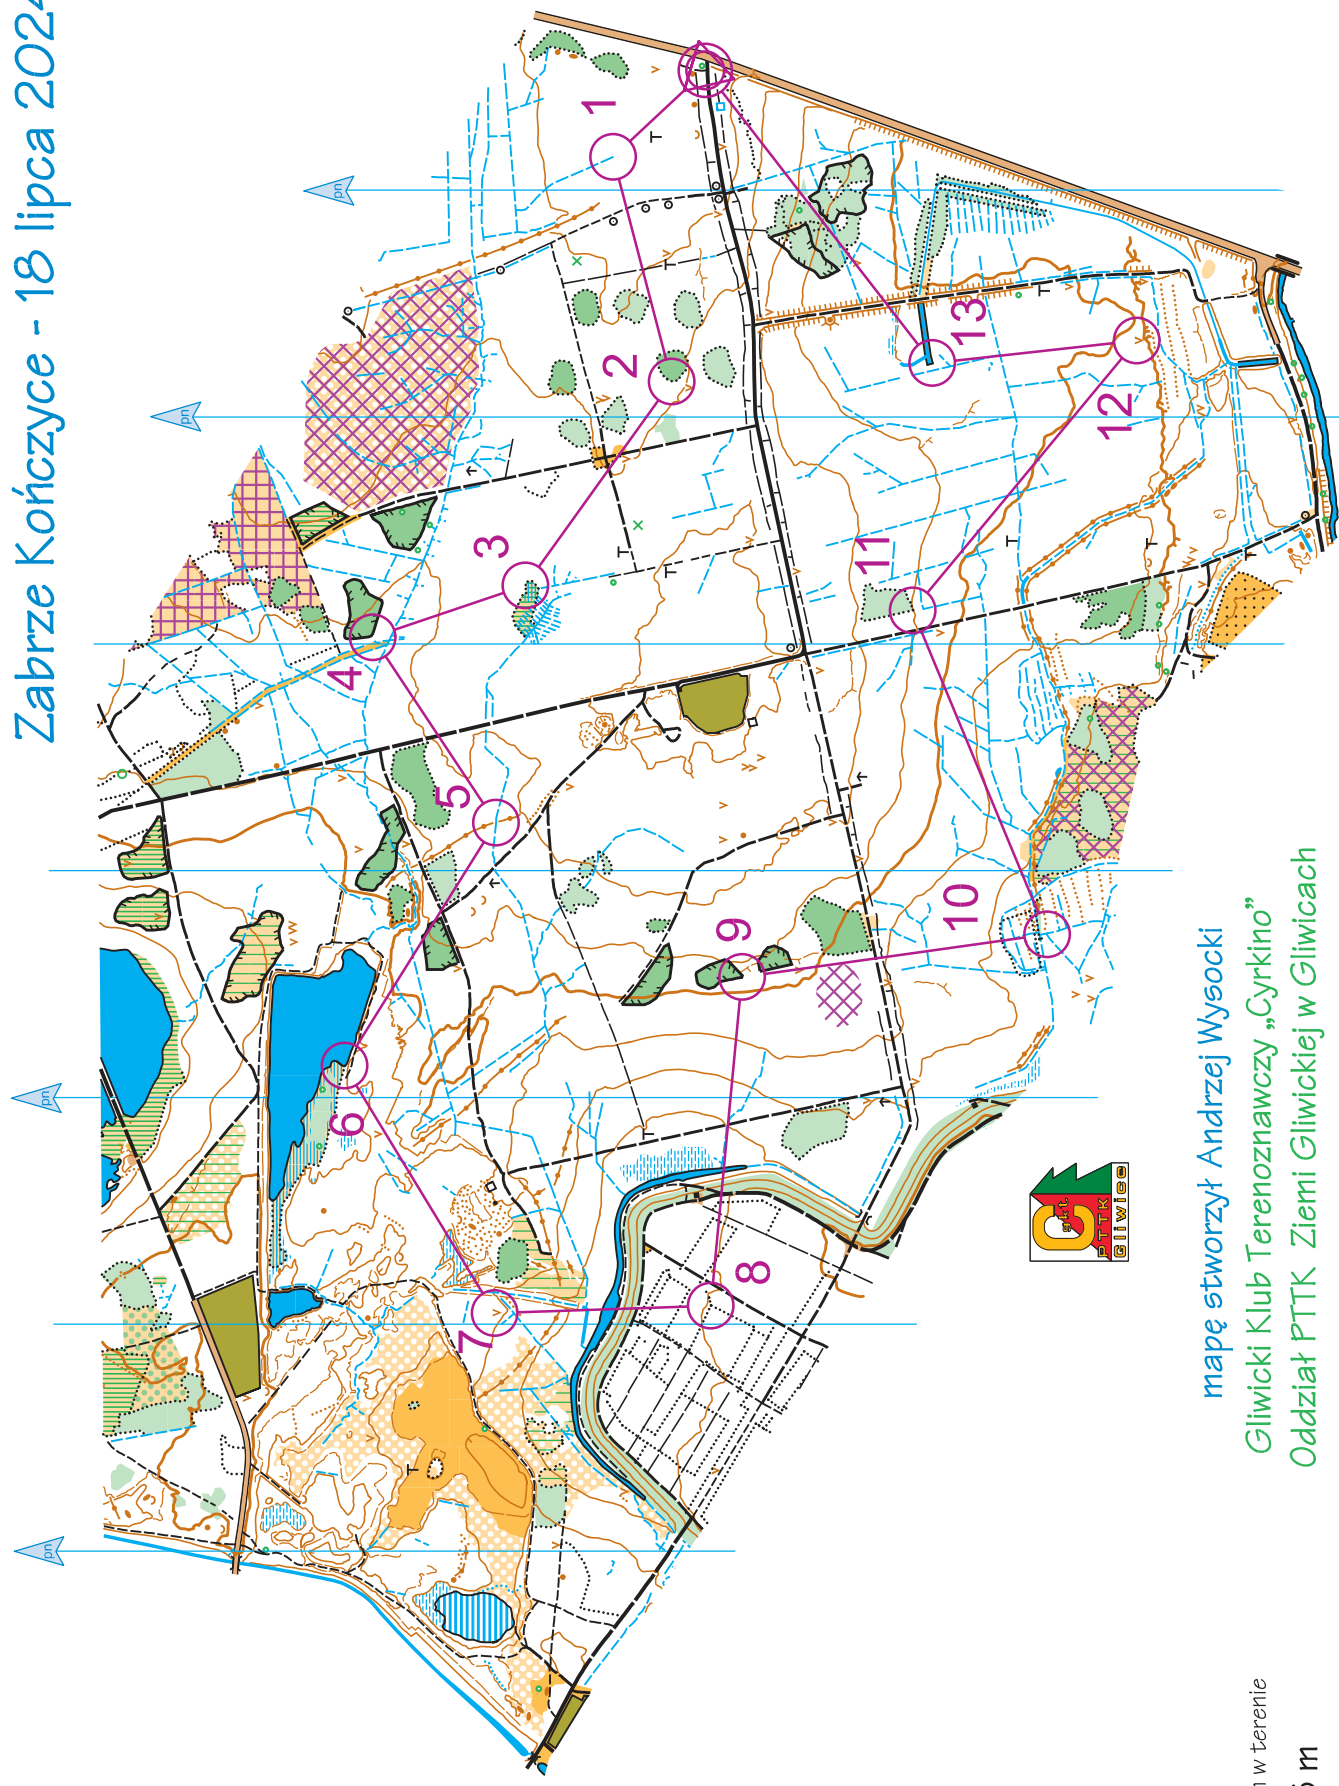

CLXXVIII POPOŁUJNIOWY BIEG NA ORIENTACJĘ „POBINO - MAREK”

Zabrze Kończyce - 18 lipca 2024

trasa A

1:10000

1 mm na mapie - 10 m w terenie

warstwie co 2,5 m

mapę stworzył Andrzej Wysocki
Gliwicki Klub Terenożnawczy „Cyrkino”
Oddział PTTK Ziemi Gliwickiej w Gliwicach