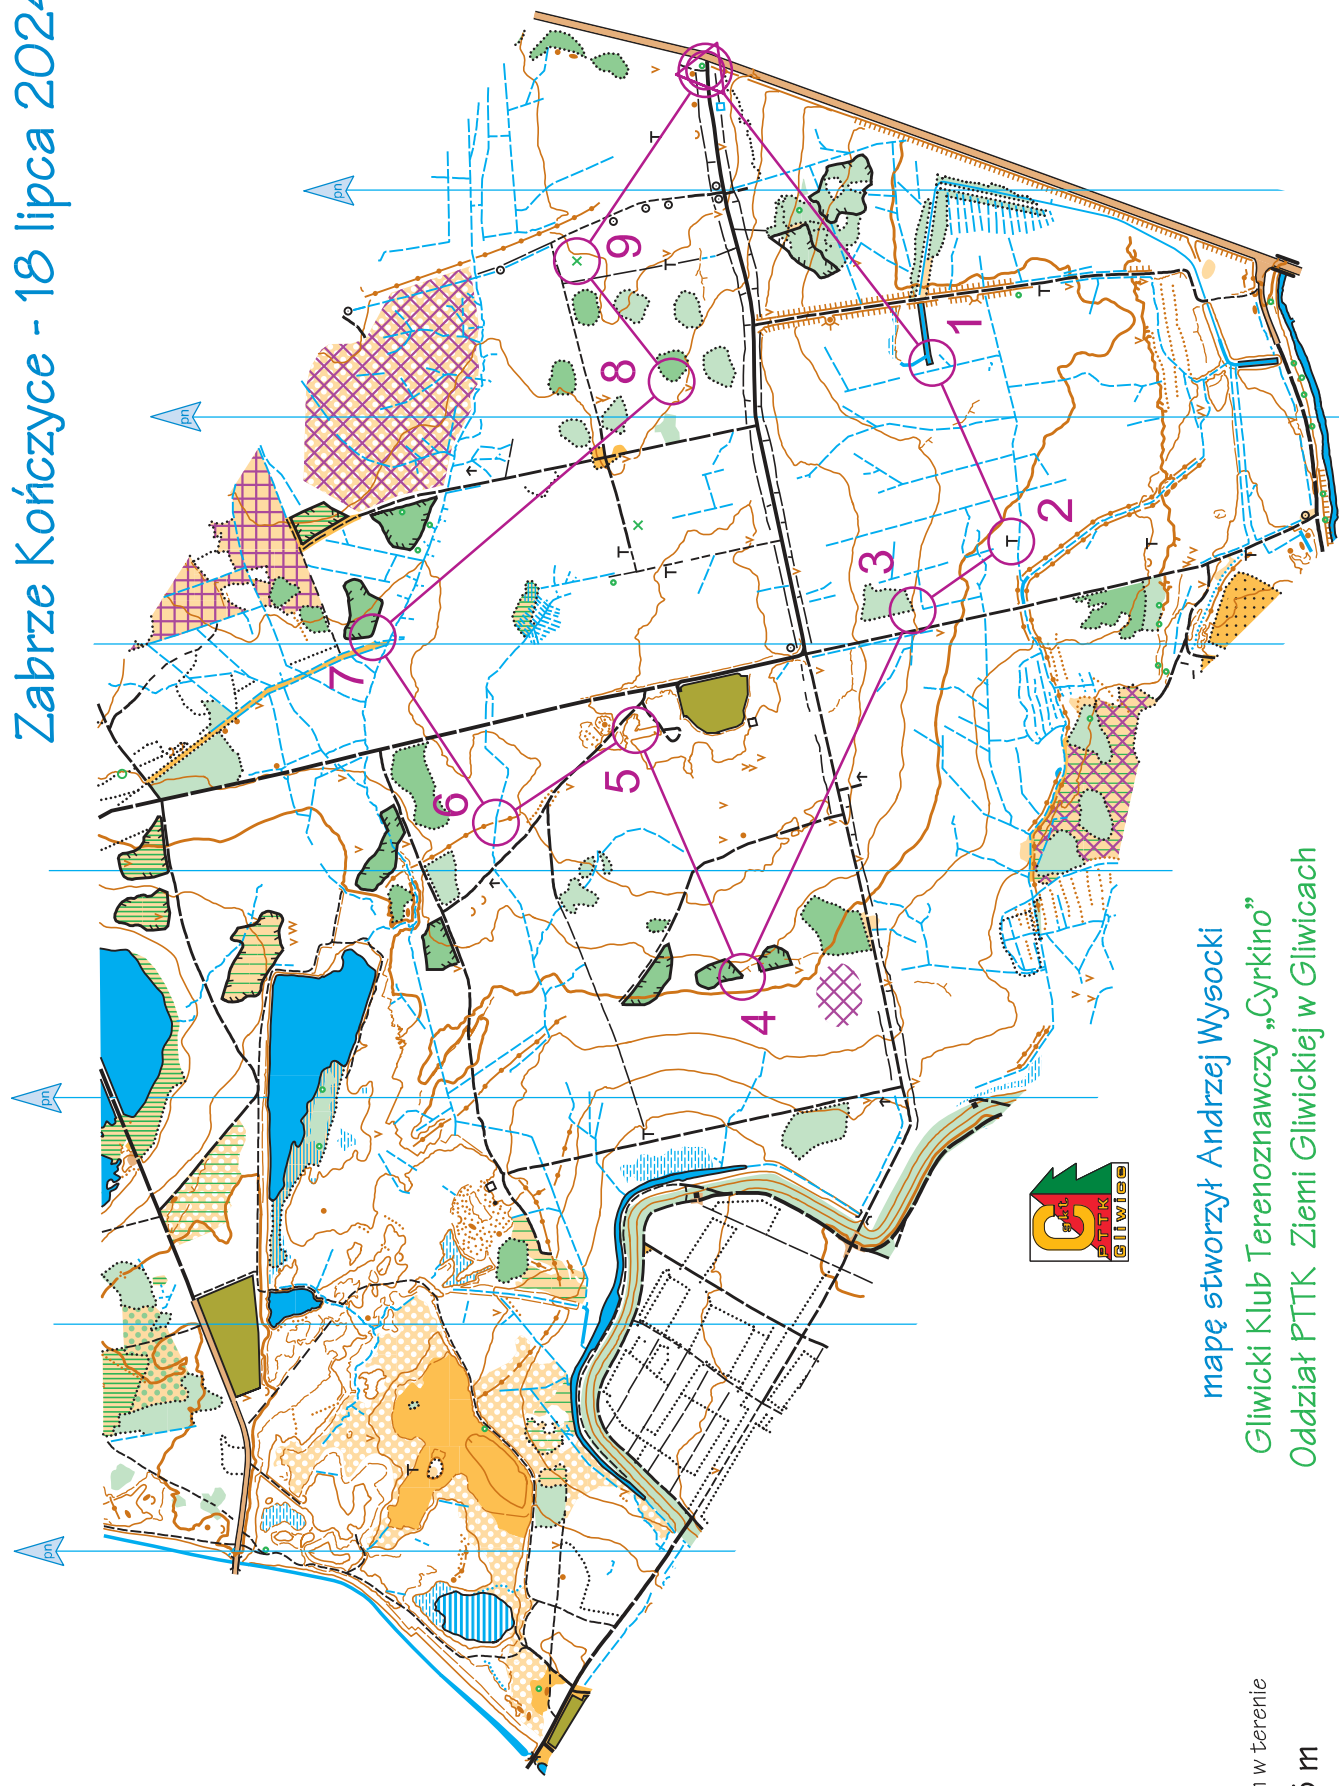

CLXXVIII POPOŁUJNIOWY BIEG NA ORIENTACJĘ „POBINO - MAREK”

Zabrze Kończyce - 18 lipca 2024

trasa B

1 : 10000

1 mm na mapie - 10 m w terenie

warstwie co 2,5 m

mapę stworzył Andrzej Wysocki

Gliwicki Klub Terenoznawczy „Cyrkino”

Oddział PTK Ziemi Gliwickiej w Gliwicach