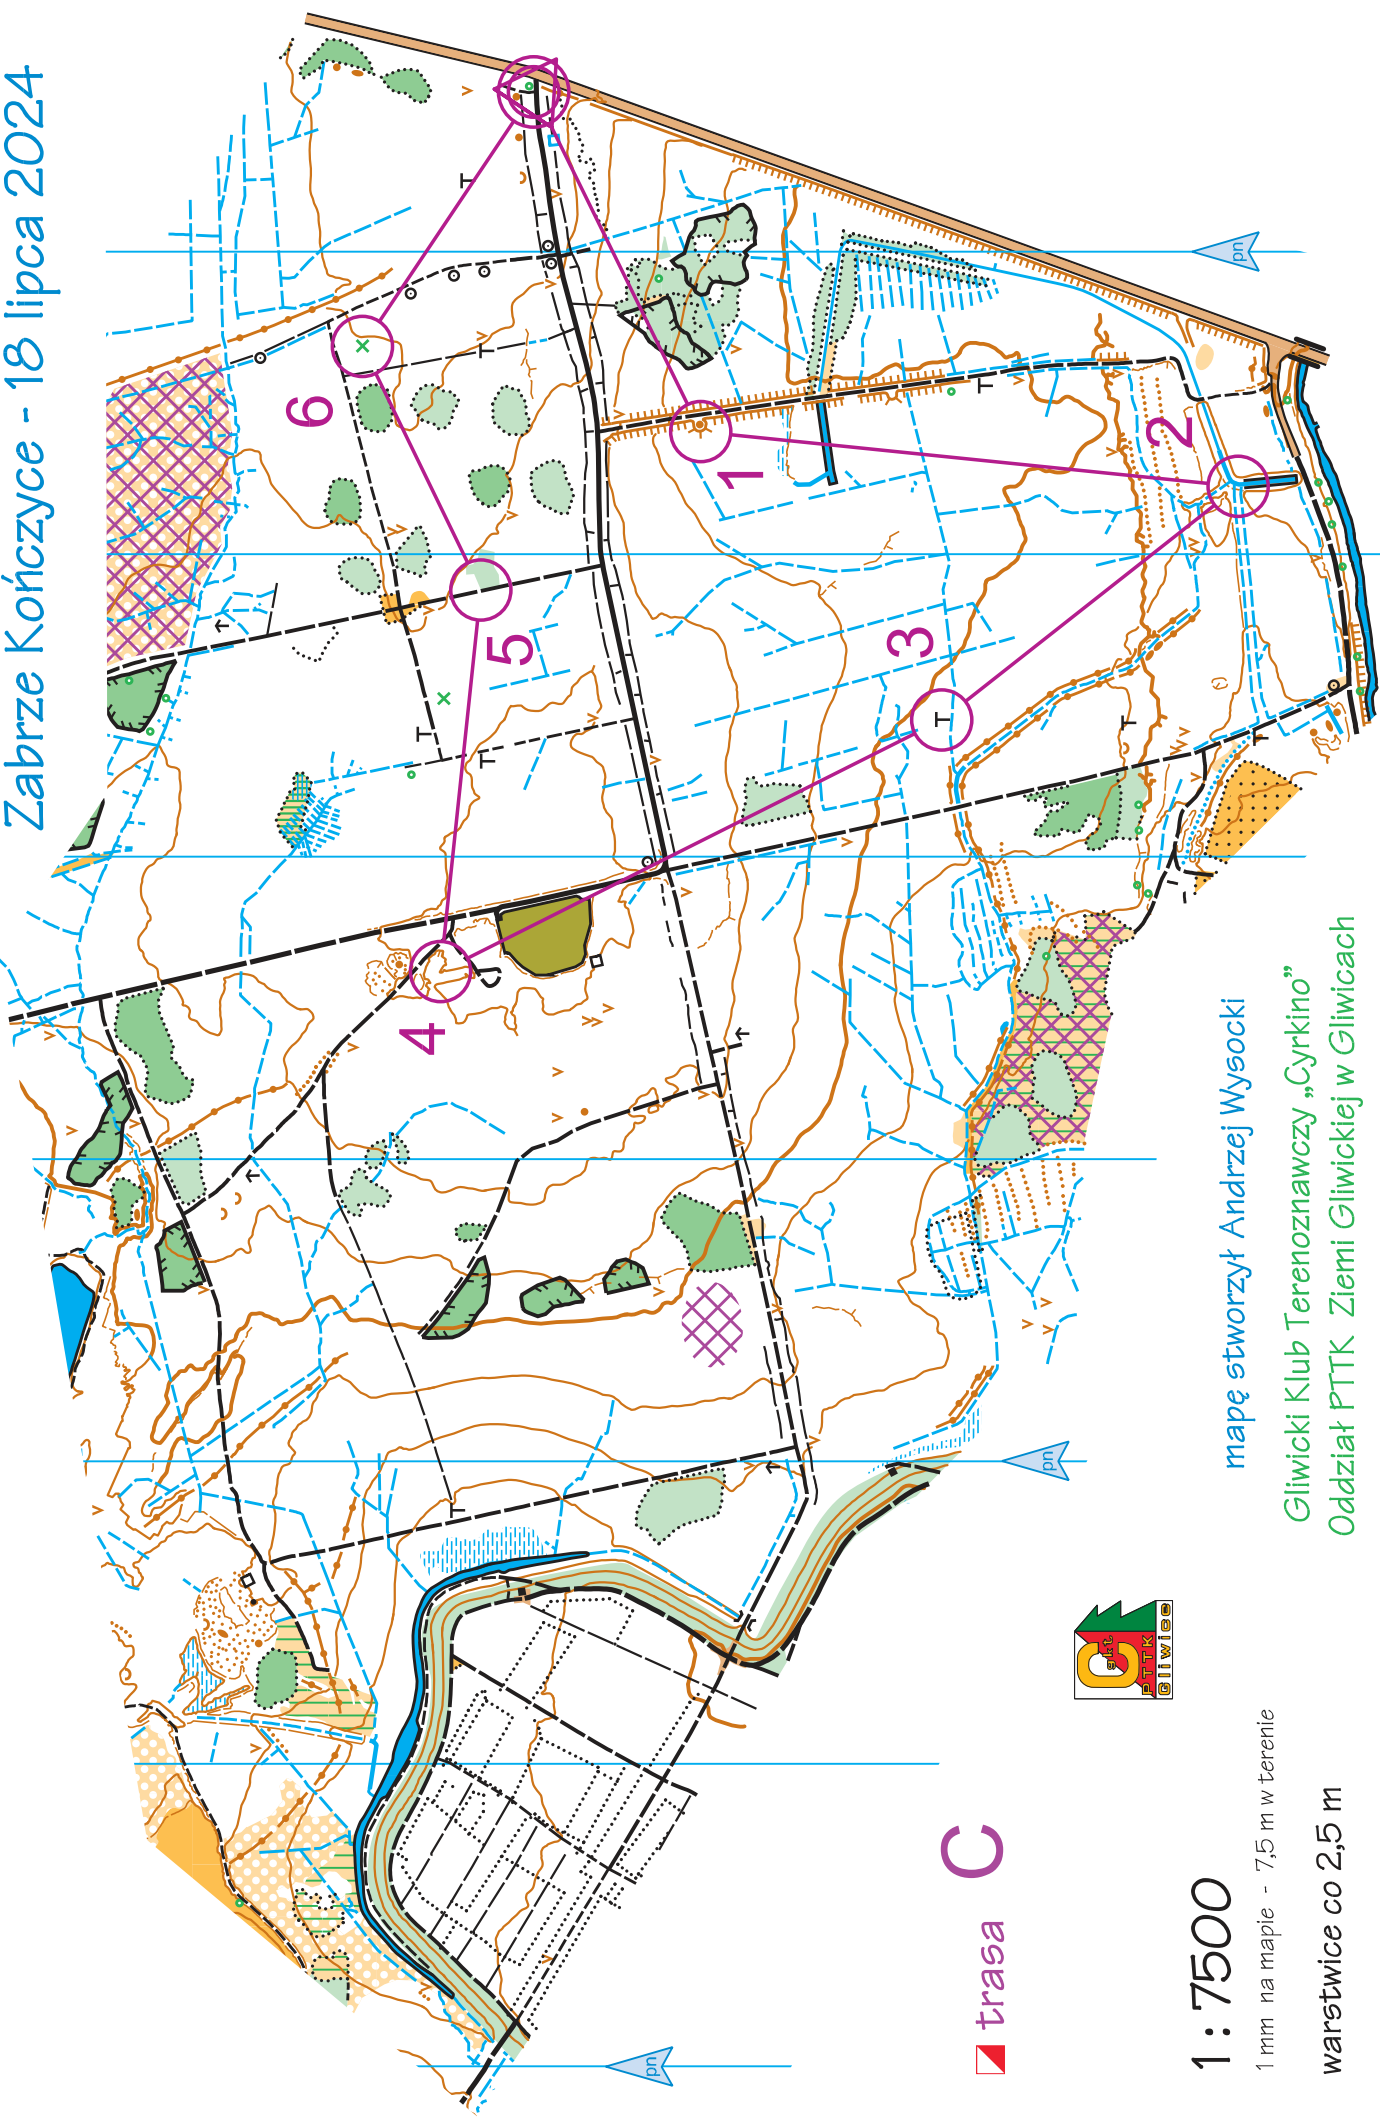

CLXXVIII POPOŁUĐNIOWY BIEG NA ORIENTACJĘ „POBINO - MAREK”

Zabrze Kończyce - 18 lipca 2024

1 : 7500

1 mm na mapie - 7,5 m w terenie

warstwice co 2,5 m

mapę stworzył Andrzej Wysocki

Głiwicki Klub Terenowawczy „Cyrkino”

Oddział PTTK Ziemi Głiwickiej w Głiwicach