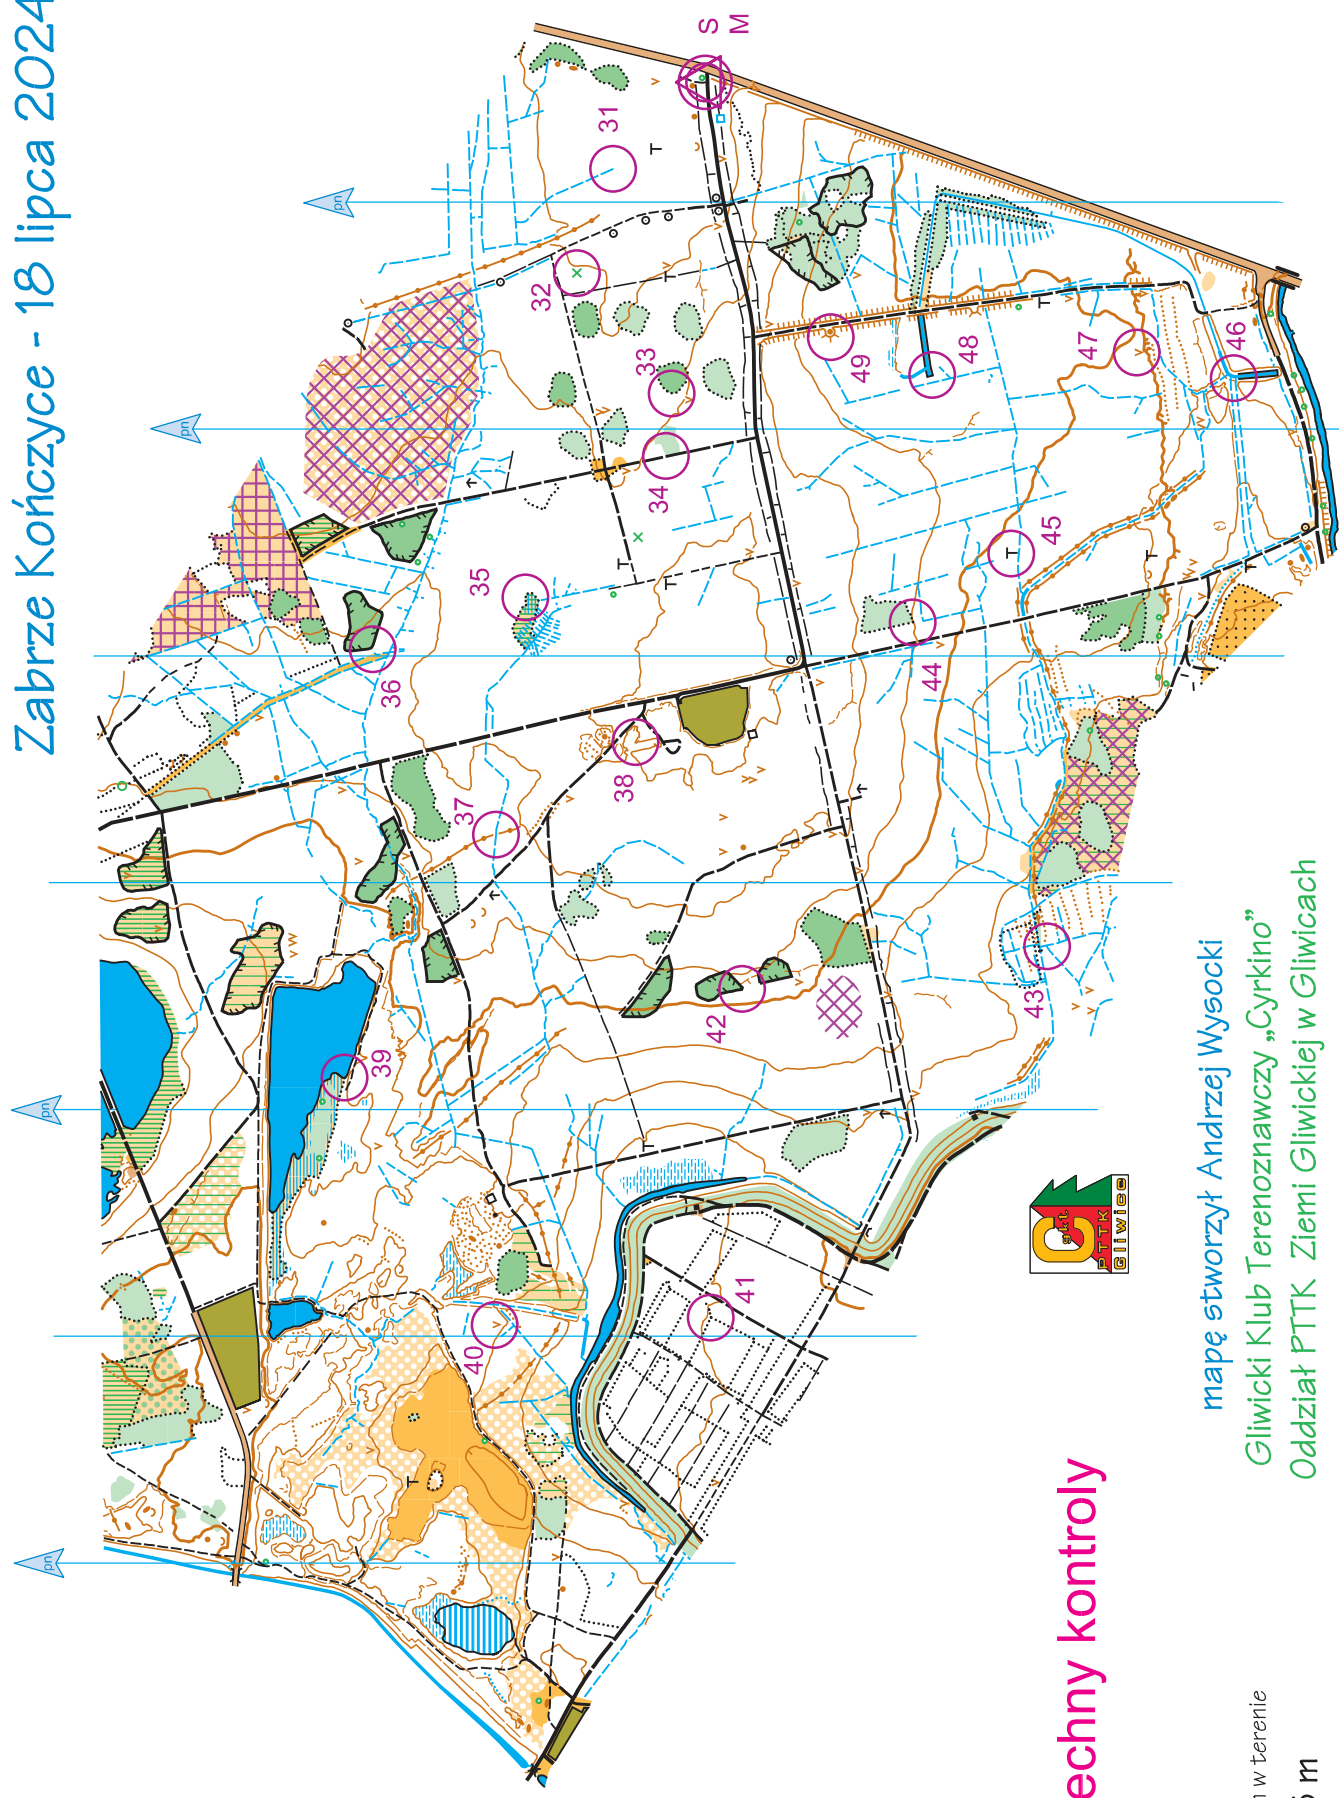

# CLXXVIII POPOŁUJNIOWY BIEG NA ORIENTACJĘ „POBINO - MAREK”

Zabrze Kończyce - 18 lipca 2024

trasa Všechny kontroly

1 : 10000

1 mm na mapie - 10 m w terenie

warstwie co 2,5 m

mapę stworzył Andrzej Wysocki

Gliwicki Klub Terenoznawczy „Cyrkino”

Oddział PTK Ziemi Gliwickiej w Gliwicach