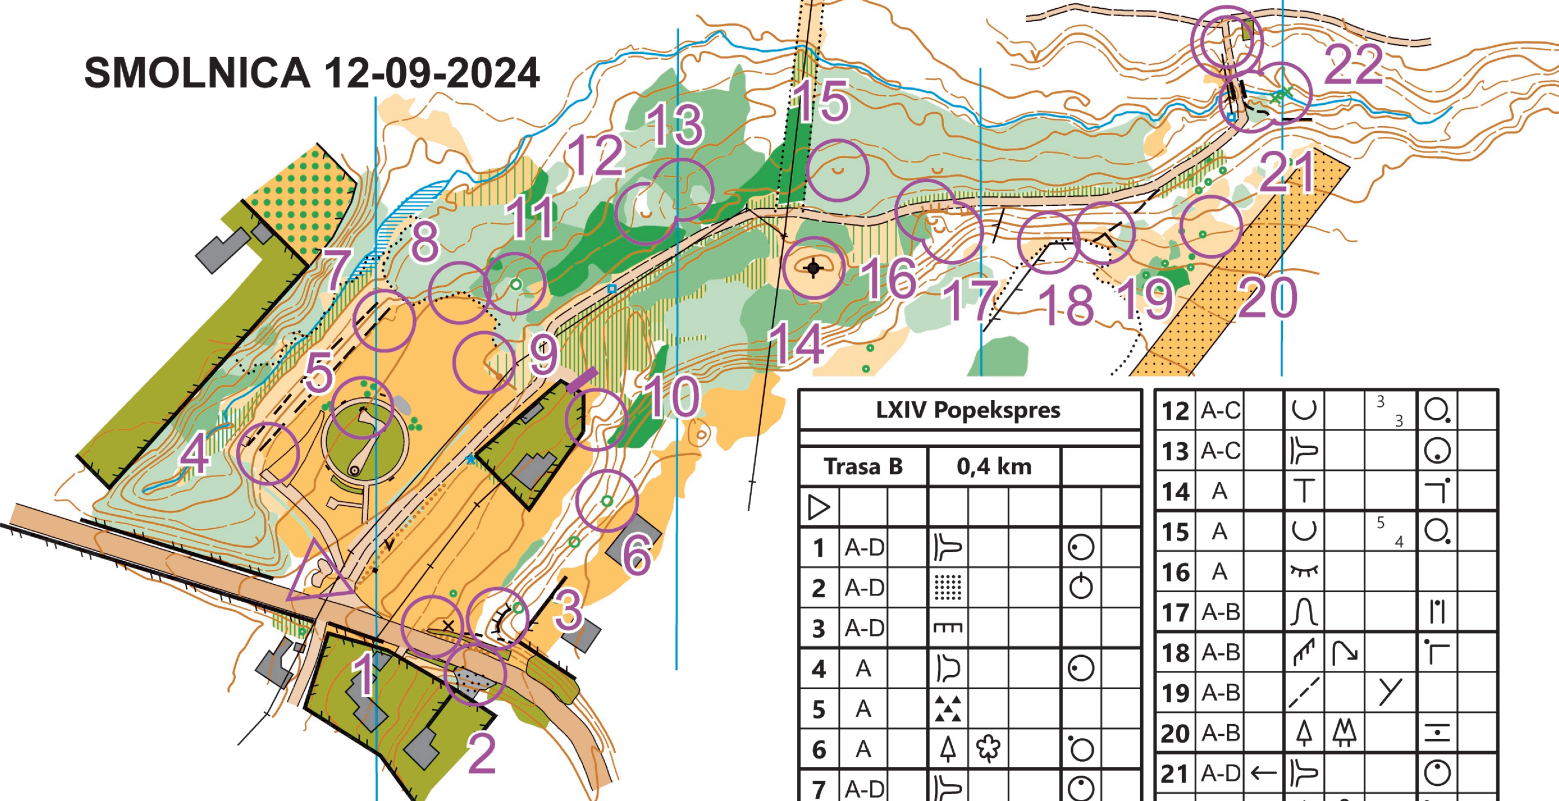

LXIV POPOŁUDNIOWA SZYBKA ORIENTACJA PRECYZYJNA :POPEKSPRES:

SMOLNICA 12-09-2024

Potok Rzykietka
 skala 1:3000
 warstwice co 2,5 m.

LXIV Popekspres			
Trasa B		0,4 km	
1	A-D	⌂	⊙
2	A-D	▨	⊙
3	A-D	E	
4	A	⌂	⊙
5	A	⚡	
6	A	⚡ ⊕	⊙
7	A-D	⌂	⊙
8	A-D	◇	⌆
9	A-D	⚡	⌆
10	A	⌂	⊙
11	A	⚡ ⊕	⊙
12	A-C	C	³ ₃ ⊙
13	A-C	⌂	⊙
14	A	⌂	⌂
15	A	C	⁵ ₄ ⊙
16	A	⌂	
17	A-B	⌂	⌂
18	A-B	⌂ ⌂	⌂
19	A-B	⌂	⌂
20	A-B	⚡ ⊕	⌂
21	A-D	← ⌂	⊙
22	A-D	⚡ ⊕	⊙