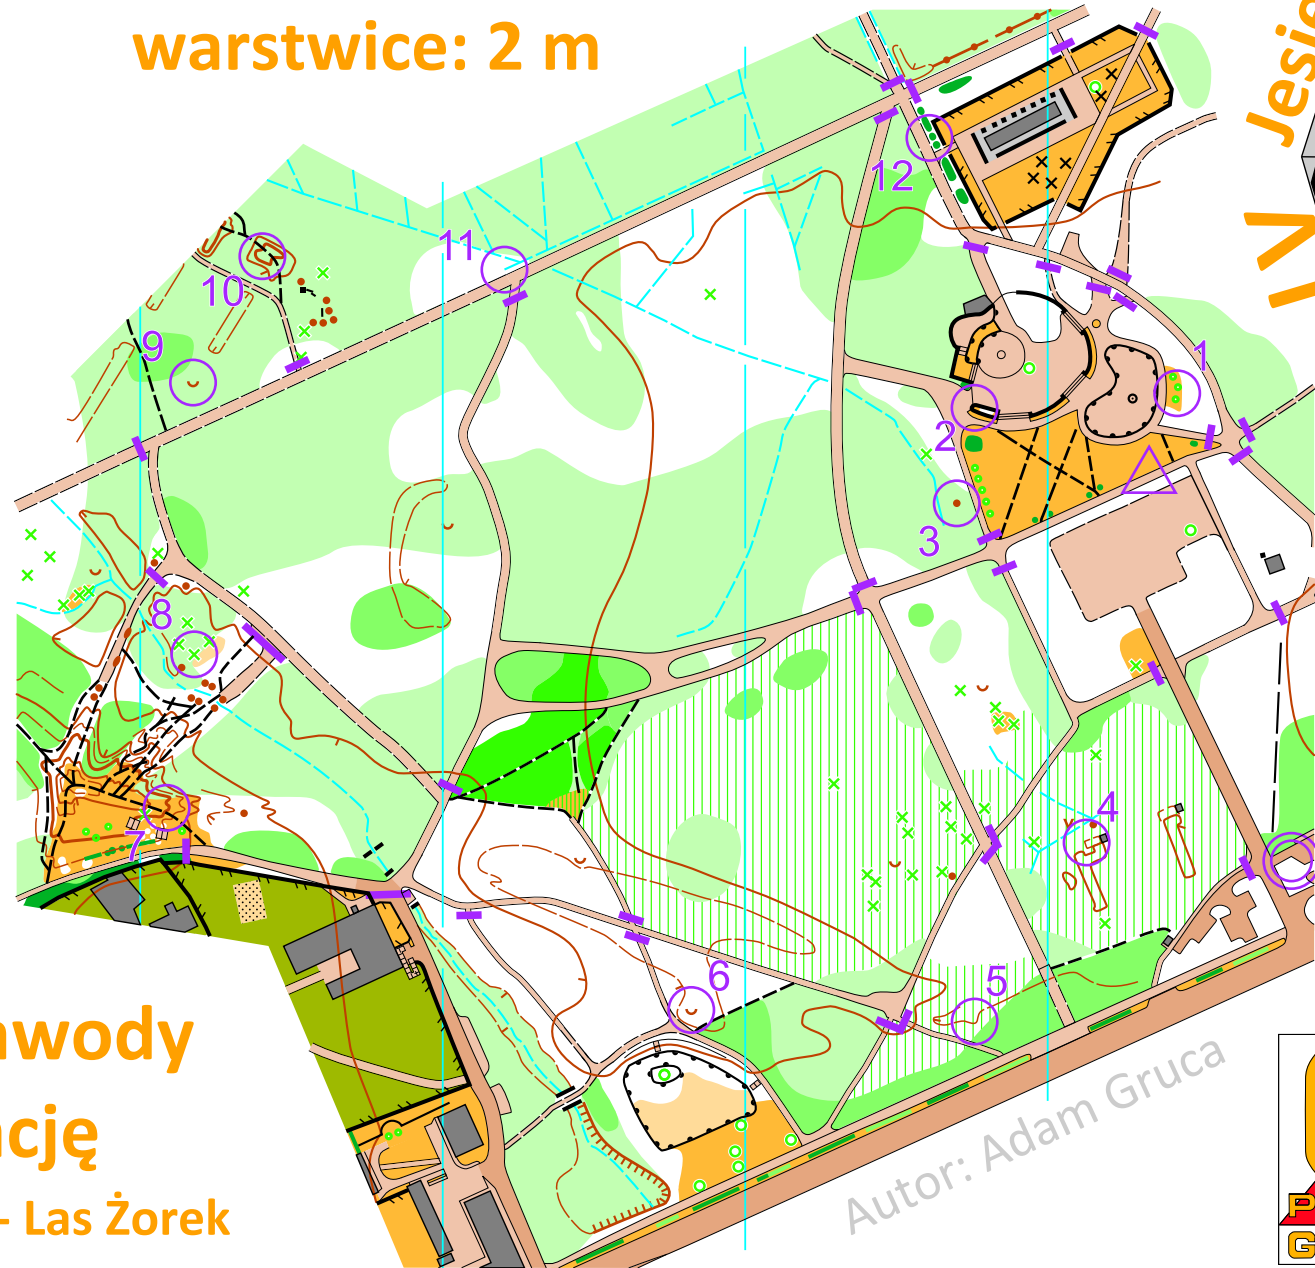

skala: 1 : 3 000
warstwie: 2 m

x wykrot / martwe drzewo
tree stump/ dead tree

LV Jesienne ZnO				
PreO - A				
12	1,6 km			
▽				
1	A-C	Δ Δ	∩ ∩	↗ ↘
2	A-C	◇		○ ↑
3	A-B	●		○ ↑
4	A-D	∩		○ →
5	A-B	∩		↘ ↙
6	A-B	∩		↓
7	A-E	∩ ∩		↗ ↘
8	A-B	↓ ⊗		↗ ↘
9	A-B	∩		○ ↑
10	A	← ○		↑
11	A			↘ ↗
12	A-C	∩ ⊗		○ ↘

Limit czasu / Time limit: 90 min

Autor: Adam Gruca

LV Jesienne Zawody Na Orientację

11.11.2024 Gliwice - Las Żorek