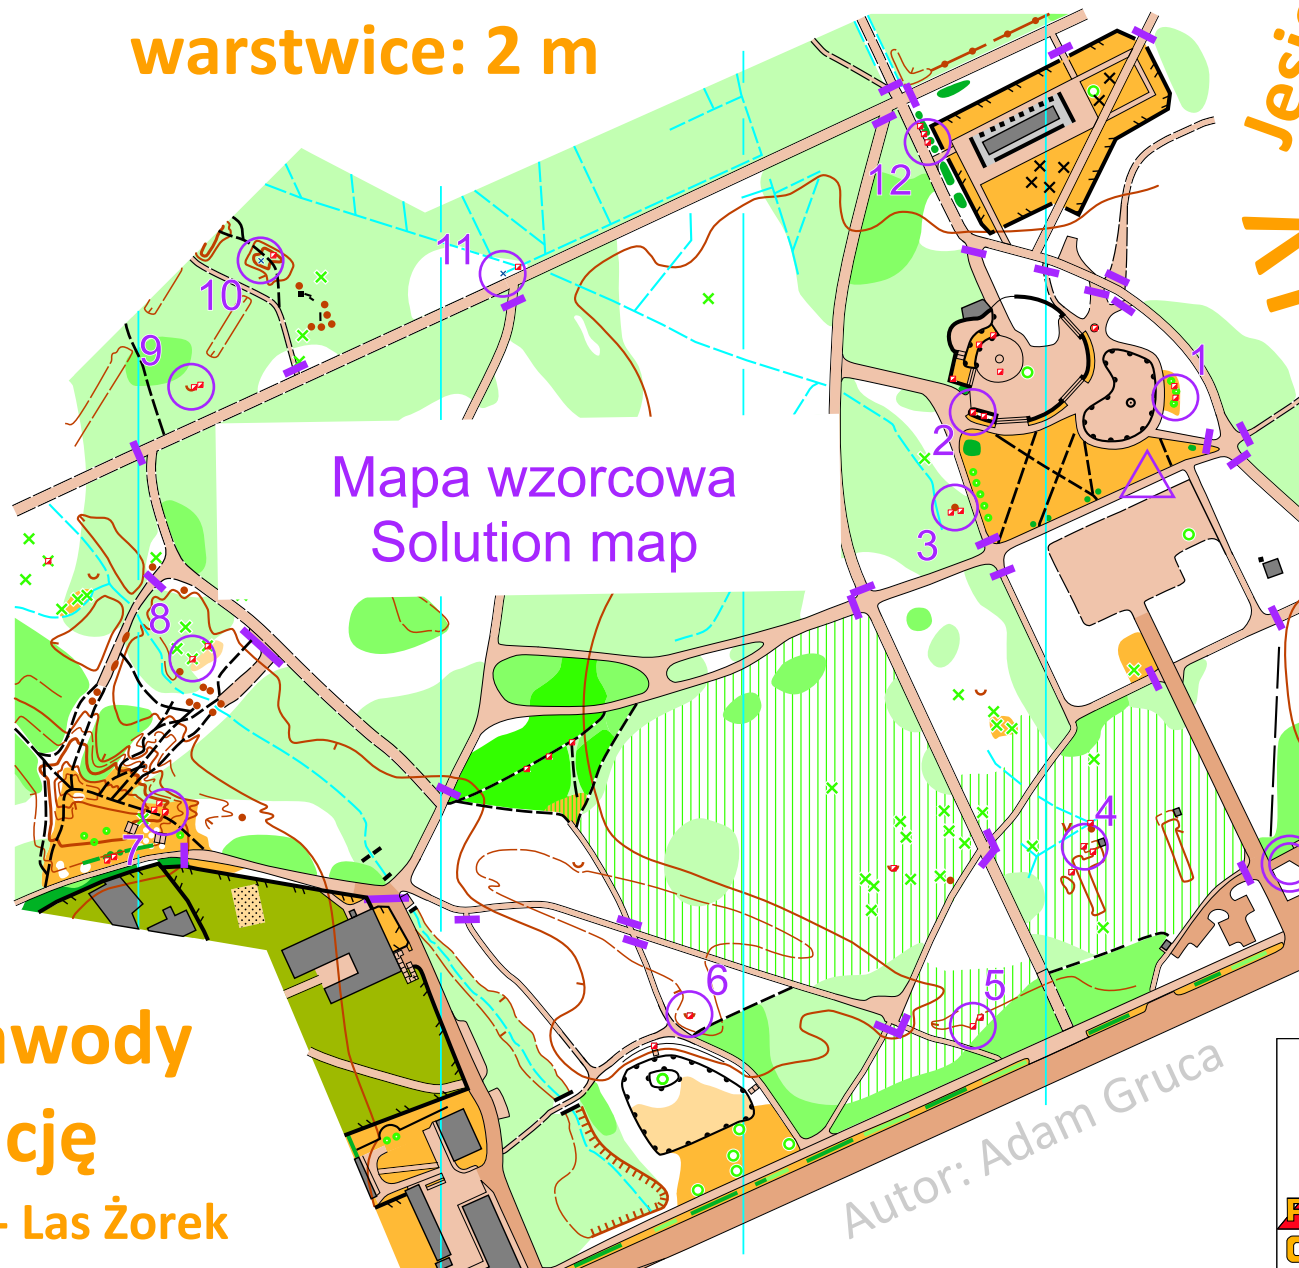

skala: 1 : 3 000  
warstwie: 2 m

x wykrot / martwe drzewo  
tree stump/ dead tree

LV Jesienne ZnO				
PreO - A				
12		1,6 km		
C	1	A-C	▲ ▲	≡ ↗
A	2	A-C	◇	○ ↑
A	3	A-B	●	⊙ ↑
B	4	A-D	⤴	○ →
B	5	A-B	∩	↘
A	6	A-B	∪	↓
E	7	A-E	⦶ ⦶	↖
A	8	A-B	↓ ⊗	↙
B	9	A-B	∪	⊙ ↑
Z	10	A	← ○	↑
Z	11	A	⦶	↖ ↑
C	12	A-C	⦶ ⦶	○ ↘

Limit czasu / Time limit: 90 min

Autor: Adam Gruca

LV Jesienne Zawody  
Na Orientację

11.11.2024 Gliwice - Las Żorek