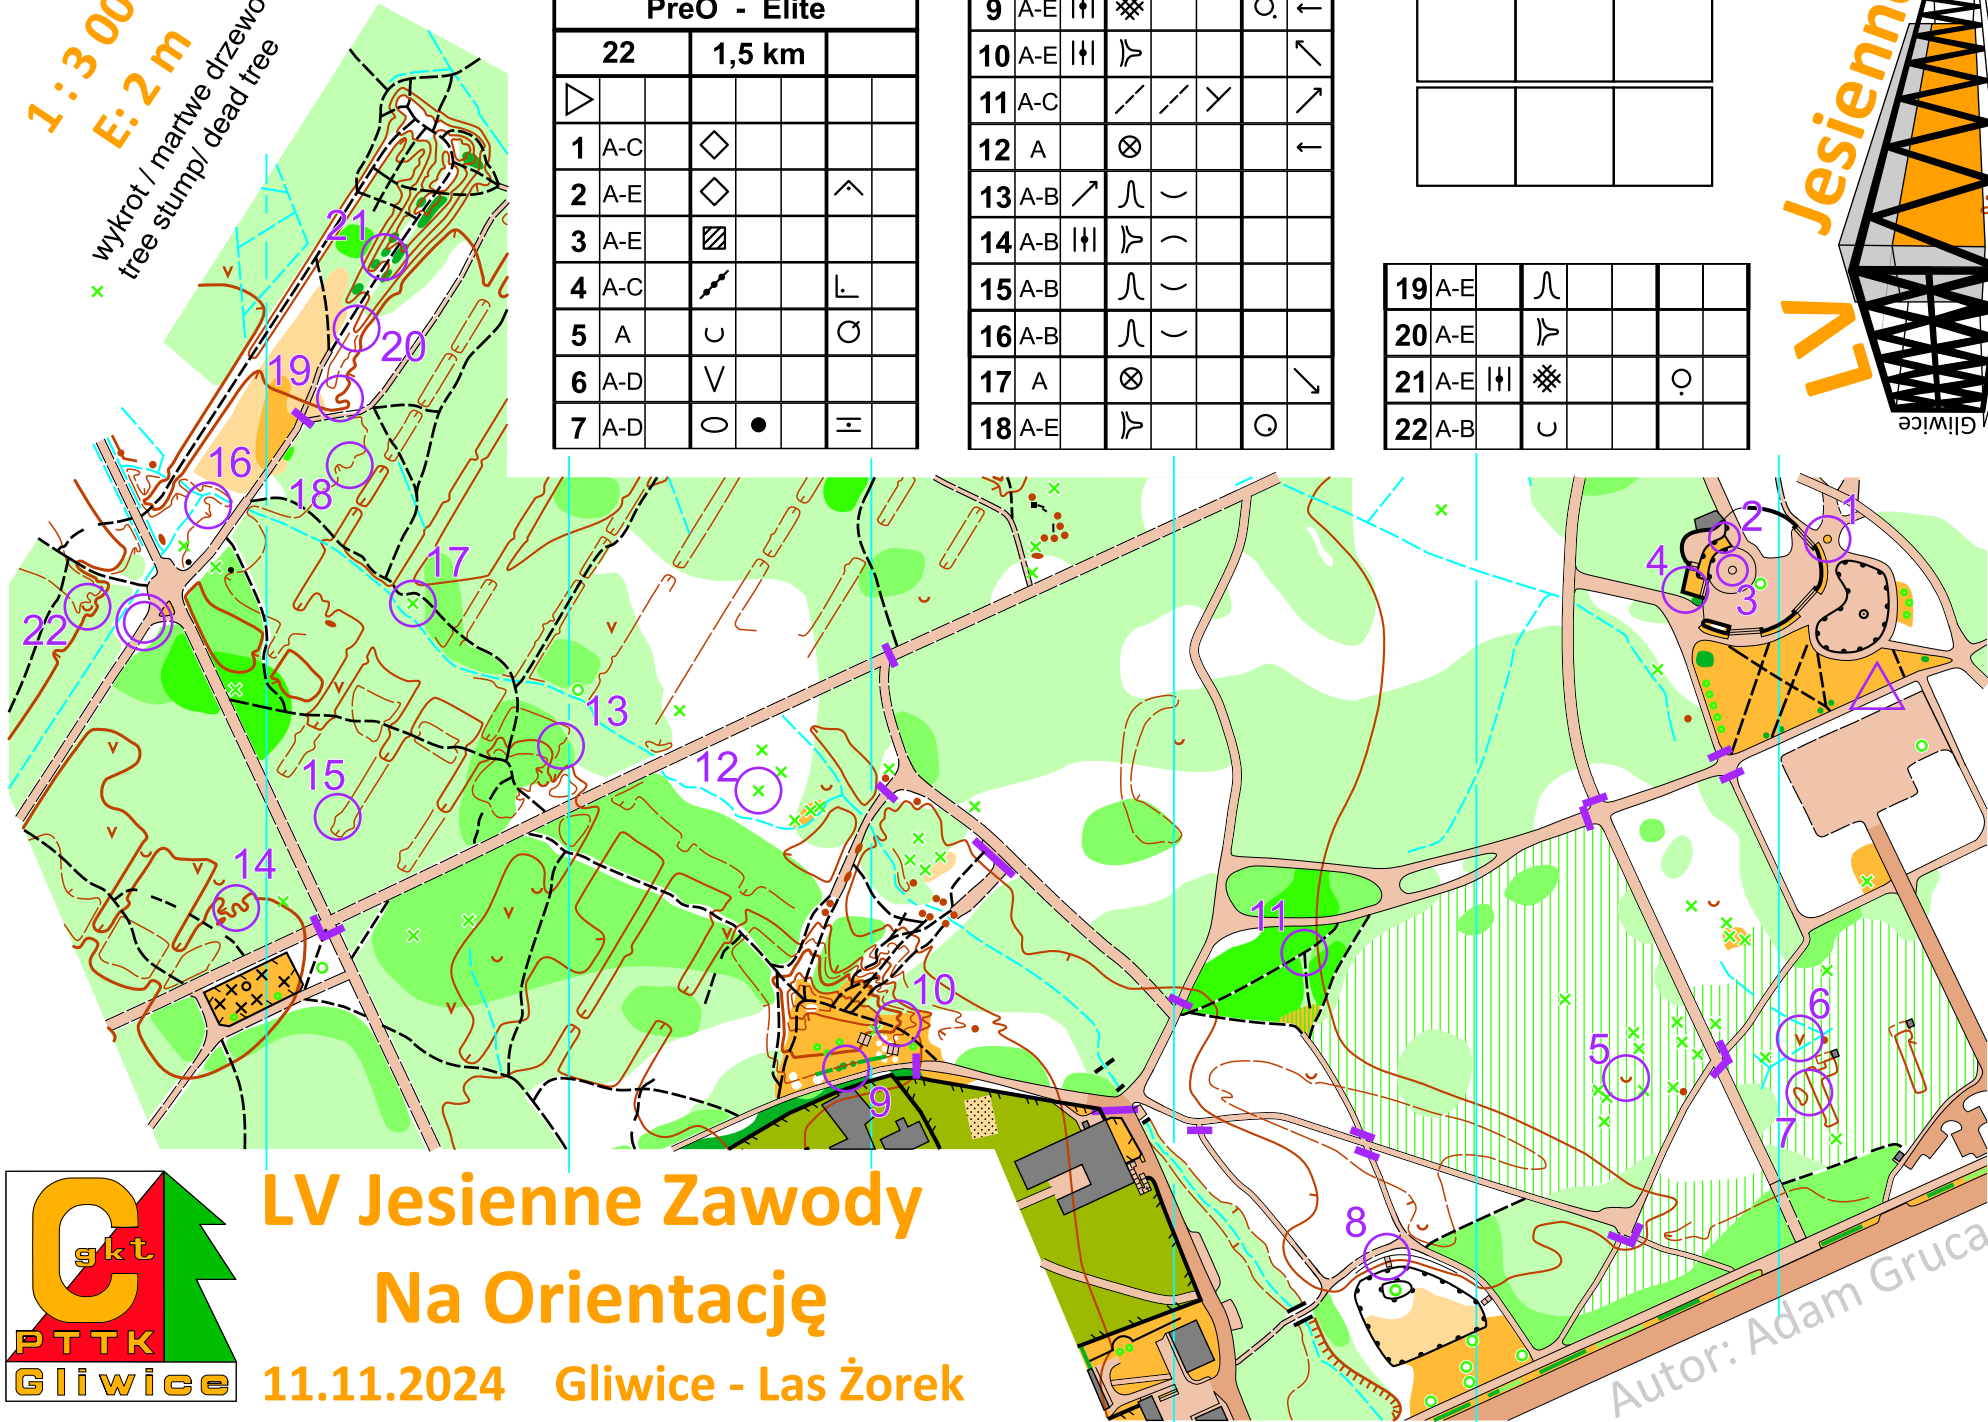

1 : 3 000
E: 2 m
wykrot / martwe drzewo
tree stump/ dead tree

LV Jesienne ZnO			
PreO - Elite			
22		1,5 km	
▽			
1 A-C	◇		
2 A-E	◇		^
3 A-E	▨		
4 A-C	↗		└
5 A	∪		○
6 A-D	∇		
7 A-D	○	●	≡

8 A-B	↗			↑
9 A-E		⊗		○
10 A-E		↗		↖
11 A-C	↗	↖	↘	↗
12 A	⊗			↑
13 A-B	↗	∪		
14 A-B		↗	∪	
15 A-B	∪	∪		
16 A-B	∪	∪		
17 A	⊗			↘
18 A-E	↗			○

Backup:

19 A-E	∪			
20 A-E	↗			
21 A-E		⊗		○
22 A-B	∪			

LV Jesienne Zawody Na Orientację

11.11.2024 Gliwice - Las Żorek

Limit czasu / Time limit: OPEN - 111 min, PARA - 115 min

Autor: Adam Gruca