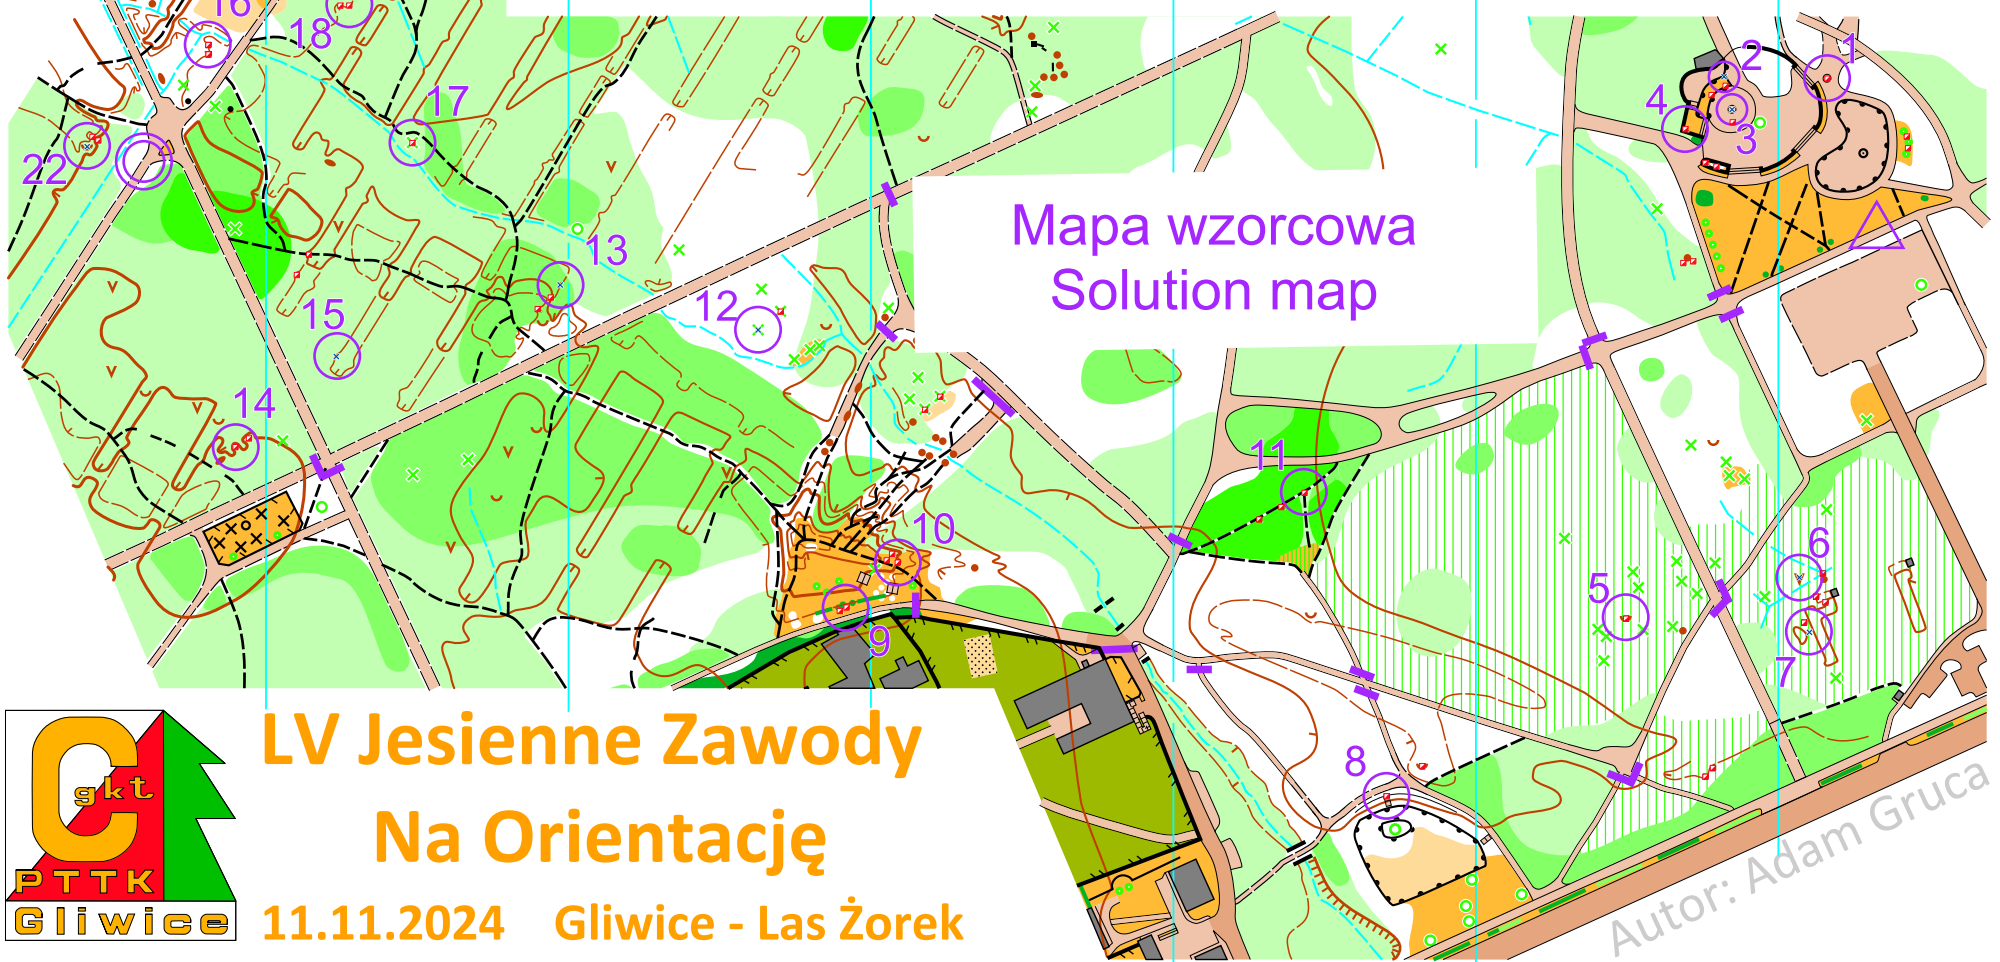

1 : 3 000
E: 2 m

wykrot / martwe drzewo
tree stump/ dead tree

LV Jesienne ZnO			
PreO - Elite			
22		1,5 km	
A	1 A-C	◇	
Z	2 A-E	◇	^
Z	3 A-E	▨	
B	4 A-C	↗	└
A	5 A	∪	○
Z	6 A-D	∇	
Z	7 A-D	○ ●	≡

B	8 A-B	↖		Ń
B	9 A-E		⊗	○ ←
E	10 A-E		↖	↖
A	11 A-C	↖	↖	↗
Z	12 A	⊗		←
Z	13 A-B	↗	∪	
A	14 A-B		↖	
Z	15 A-B	∪	∪	
B	16 A-B	∪	∪	
A	17 A	⊗		↘
D	18 A-E	↖		○

Backup:

Z	19 A-E	∪		
Z	20 A-E	↖		
B	21 A-E		⊗	○
Z	22 A-B	∪		

LV Jesienne Zawody
Na Orientację
11.11.2024 Gliwice - Las Żorek

Autor: Adam Gruca

Limit czasu / Time limit: OPEN - 111 min, PARA - 115 min