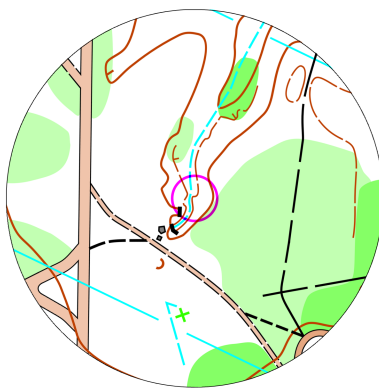

Cluster 1

Map scale 1 : 3000
Contour interval 2 m

3 tasks
6 flags

Limit 90 sec
Penalty 60 sec
Warning after 70 sec

X
X
X

created by Tempo Maker

1.1 A-F	↳	—				
---------	---	---	--	--	--	--

X
X
1.1

A Alpha	B Bravo	C Charlie	D Delta	E Echo	F Foxtrot	
-------------------	-------------------	---------------------	-------------------	------------------	---------------------	--

1.2 A-F ← ■ □ □ □ ↓

1.2

A Alpha	B Bravo	C Charlie	D Delta	E Echo	F Foxtrot	
-------------------	-------------------	---------------------	-------------------	------------------	---------------------	--