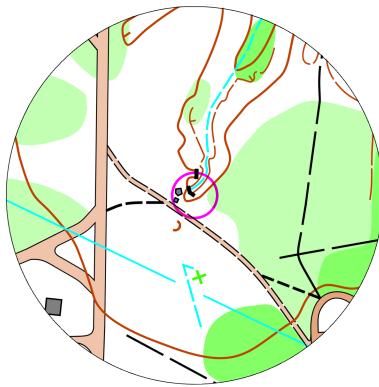

Cluster 1

Map scale 1 : 3000
Contour interval 2 m

3 tasks
6 flags

Limit 90 sec
Penalty 60 sec
Warning after 70 sec

X
X
X

created by Tempo Maker

1.1 A-F	↳	—				
---------	---	---	--	--	--	--

X
X
1.1

A Alpha	B Bravo	C Charlie	D Delta	E Echo	F Foxtrot	
-------------------	-------------------	---------------------	-------------------	------------------	---------------------	--

1.2 A-F ← ■ □ □ □ ↓

1.2

A Alpha	B Bravo	C Charlie	D Delta	E Echo	F Foxtrot	
-------------------	-------------------	---------------------	-------------------	------------------	---------------------	--