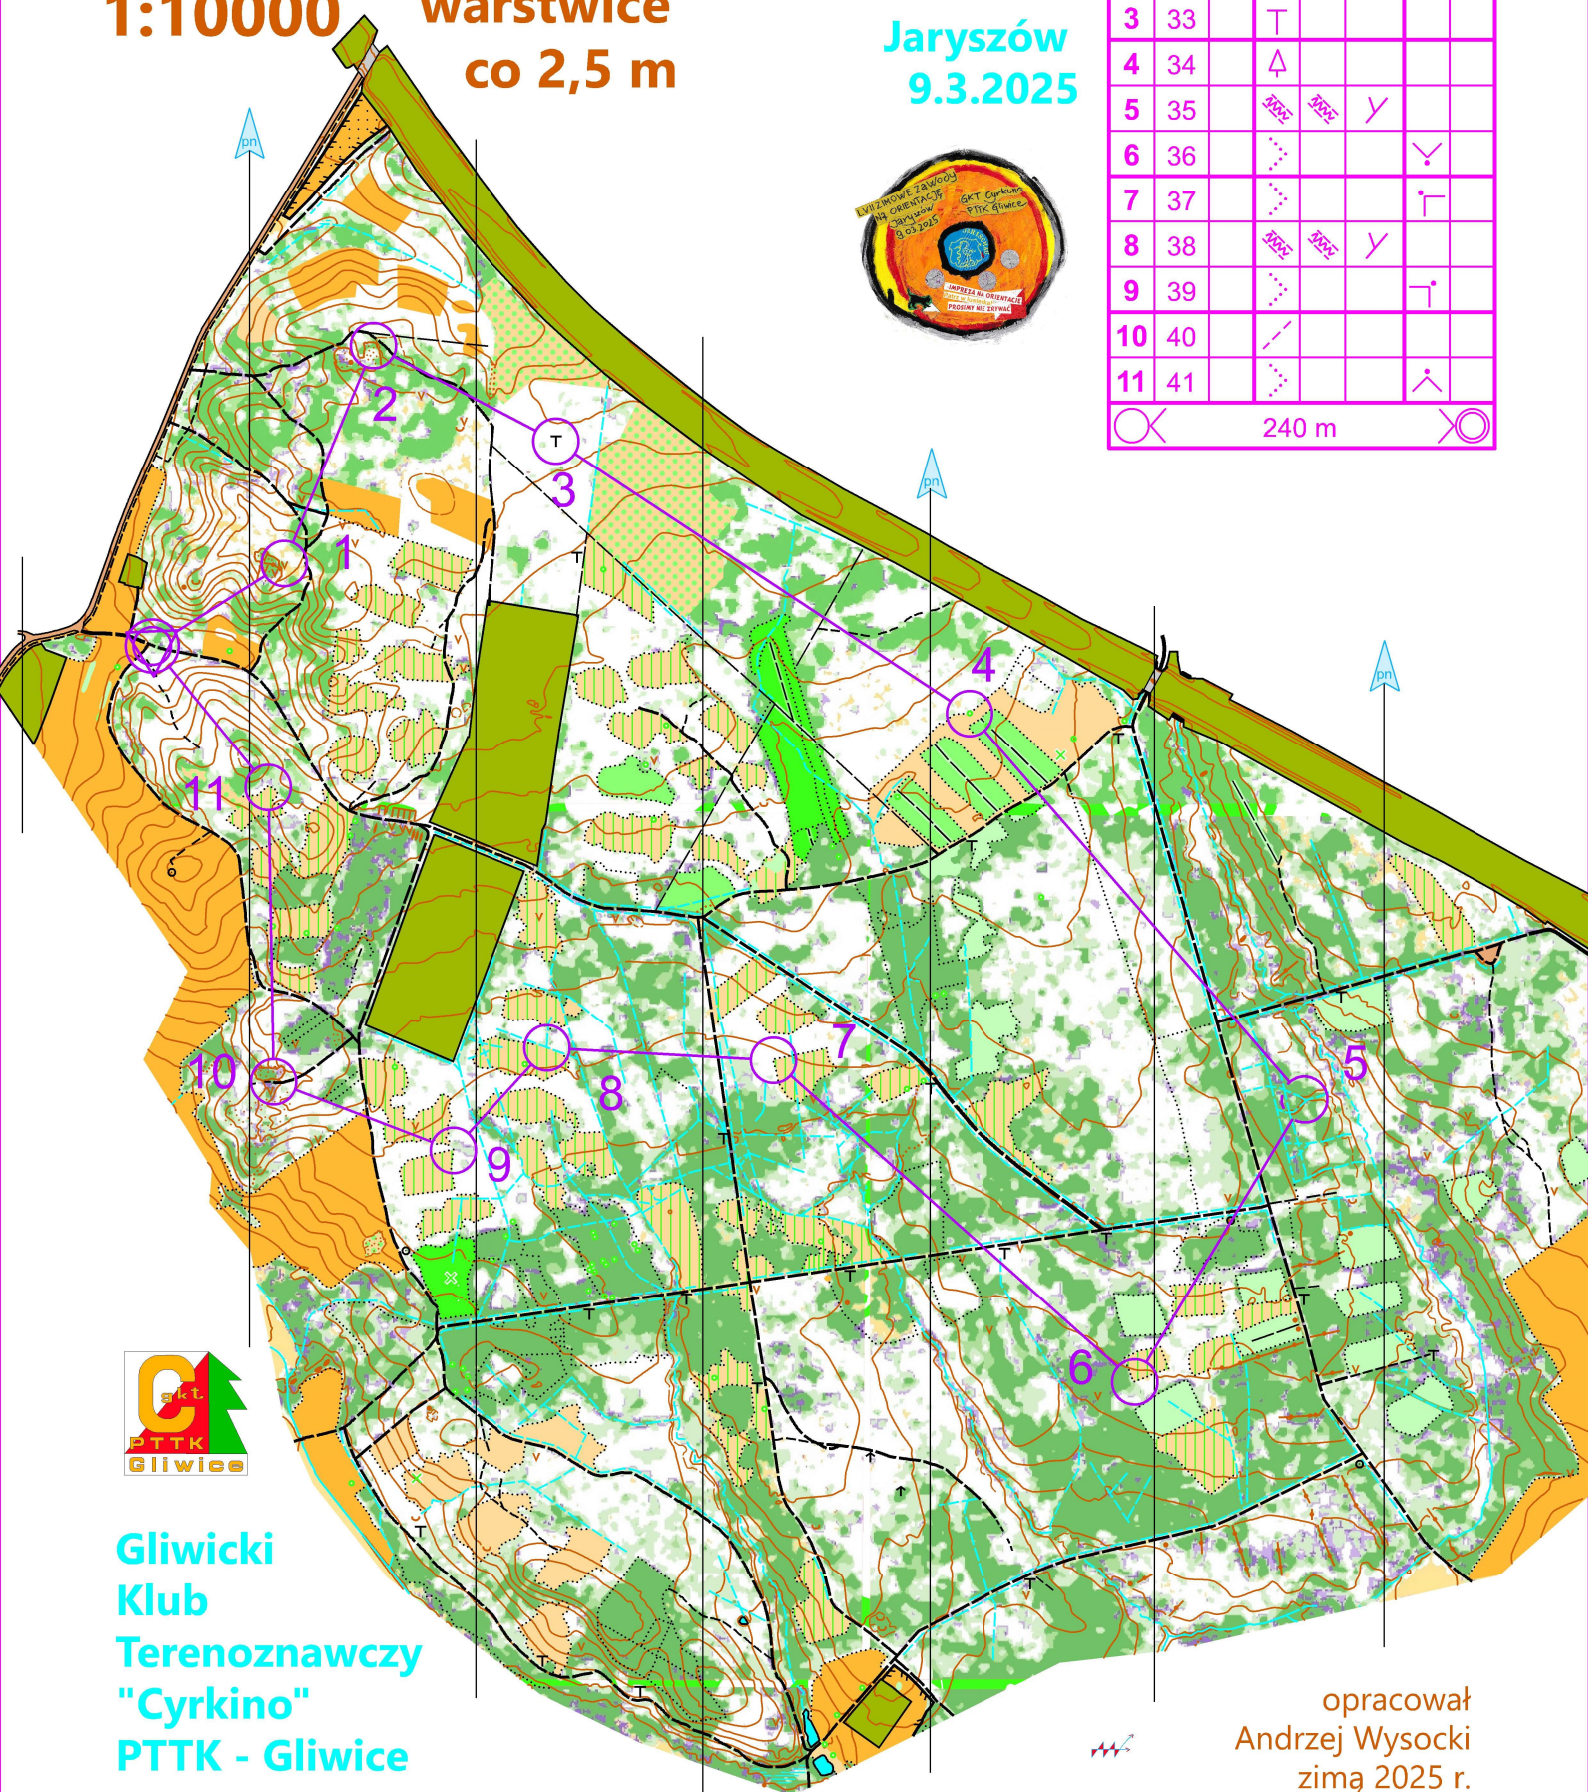

JARYSZÓW pn.-wsch.

LVII ZIMOWE
ZAWODY
NA ORIENTACJĘ
bieg na orientację

1:10000 warstvice
co 2,5 m

Jaryszów
9.3.2025

LVII Zimowe ZnO bno 2025				
A		4,6 km	55 m	
▷		↘		
1	31	∇		
2	32	⌒		⌒
3	33	⊥		
4	34	△		
5	35	⌒	∇	
6	36	⌒		∇
7	37	⌒		⌒
8	38	⌒	∇	
9	39	⌒		⌒
10	40	↘		
11	41	⌒		∇
		240 m		

Gliwicki
Klub
Terenoznawczy
"Cyrkino"
PTTK - Gliwice

opracował
Andrzej Wysocki
zimą 2025 r.