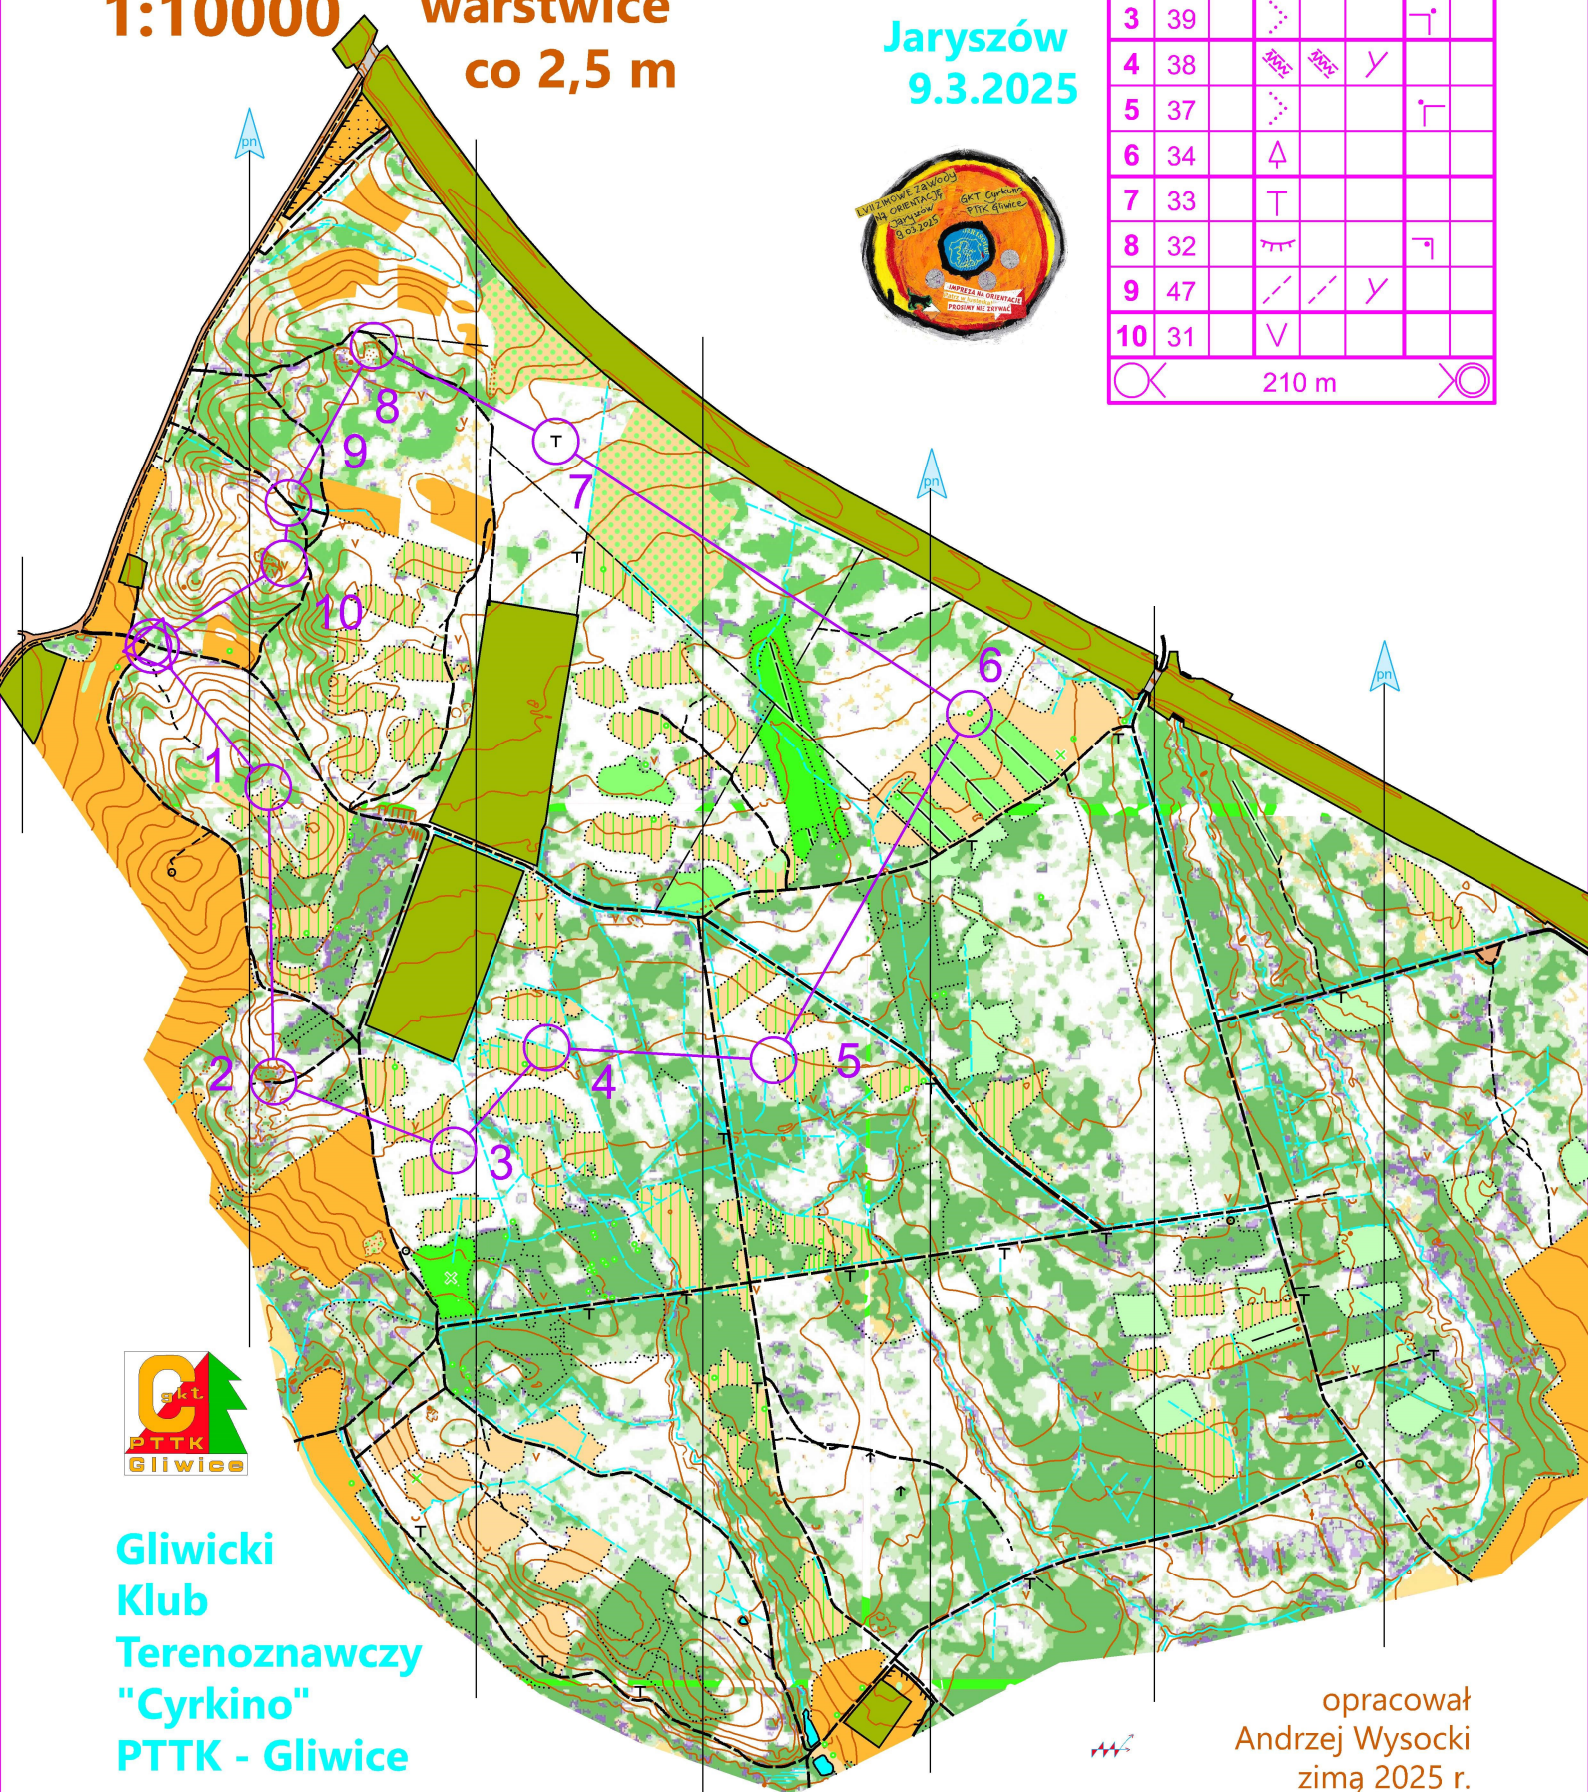

JARYSZÓW pn.-wsch.

LVII ZIMOWE
ZAWODY
NA ORIENTACJĘ
bieg na orientację

1:10000 warstvice
co 2,5 m

Jaryszów
9.3.2025

LVII Zimowe ZnO bno 2025				
	B	3,3 km	50 m	
▷		↘		
1	41	↘		∧
2	40	↘		
3	39	↘		└
4	38	↘	↘	
5	37	↘		└
6	34	∧		
7	33	└		
8	32	└		└
9	47	↘	↘	↘
10	31	∨		
⊗		210 m		⊗

Gliwicki
Klub
Terenoznawczy
"Cyrkino"
PTTK - Gliwice

opracował
Andrzej Wysocki
zimą 2025 r.