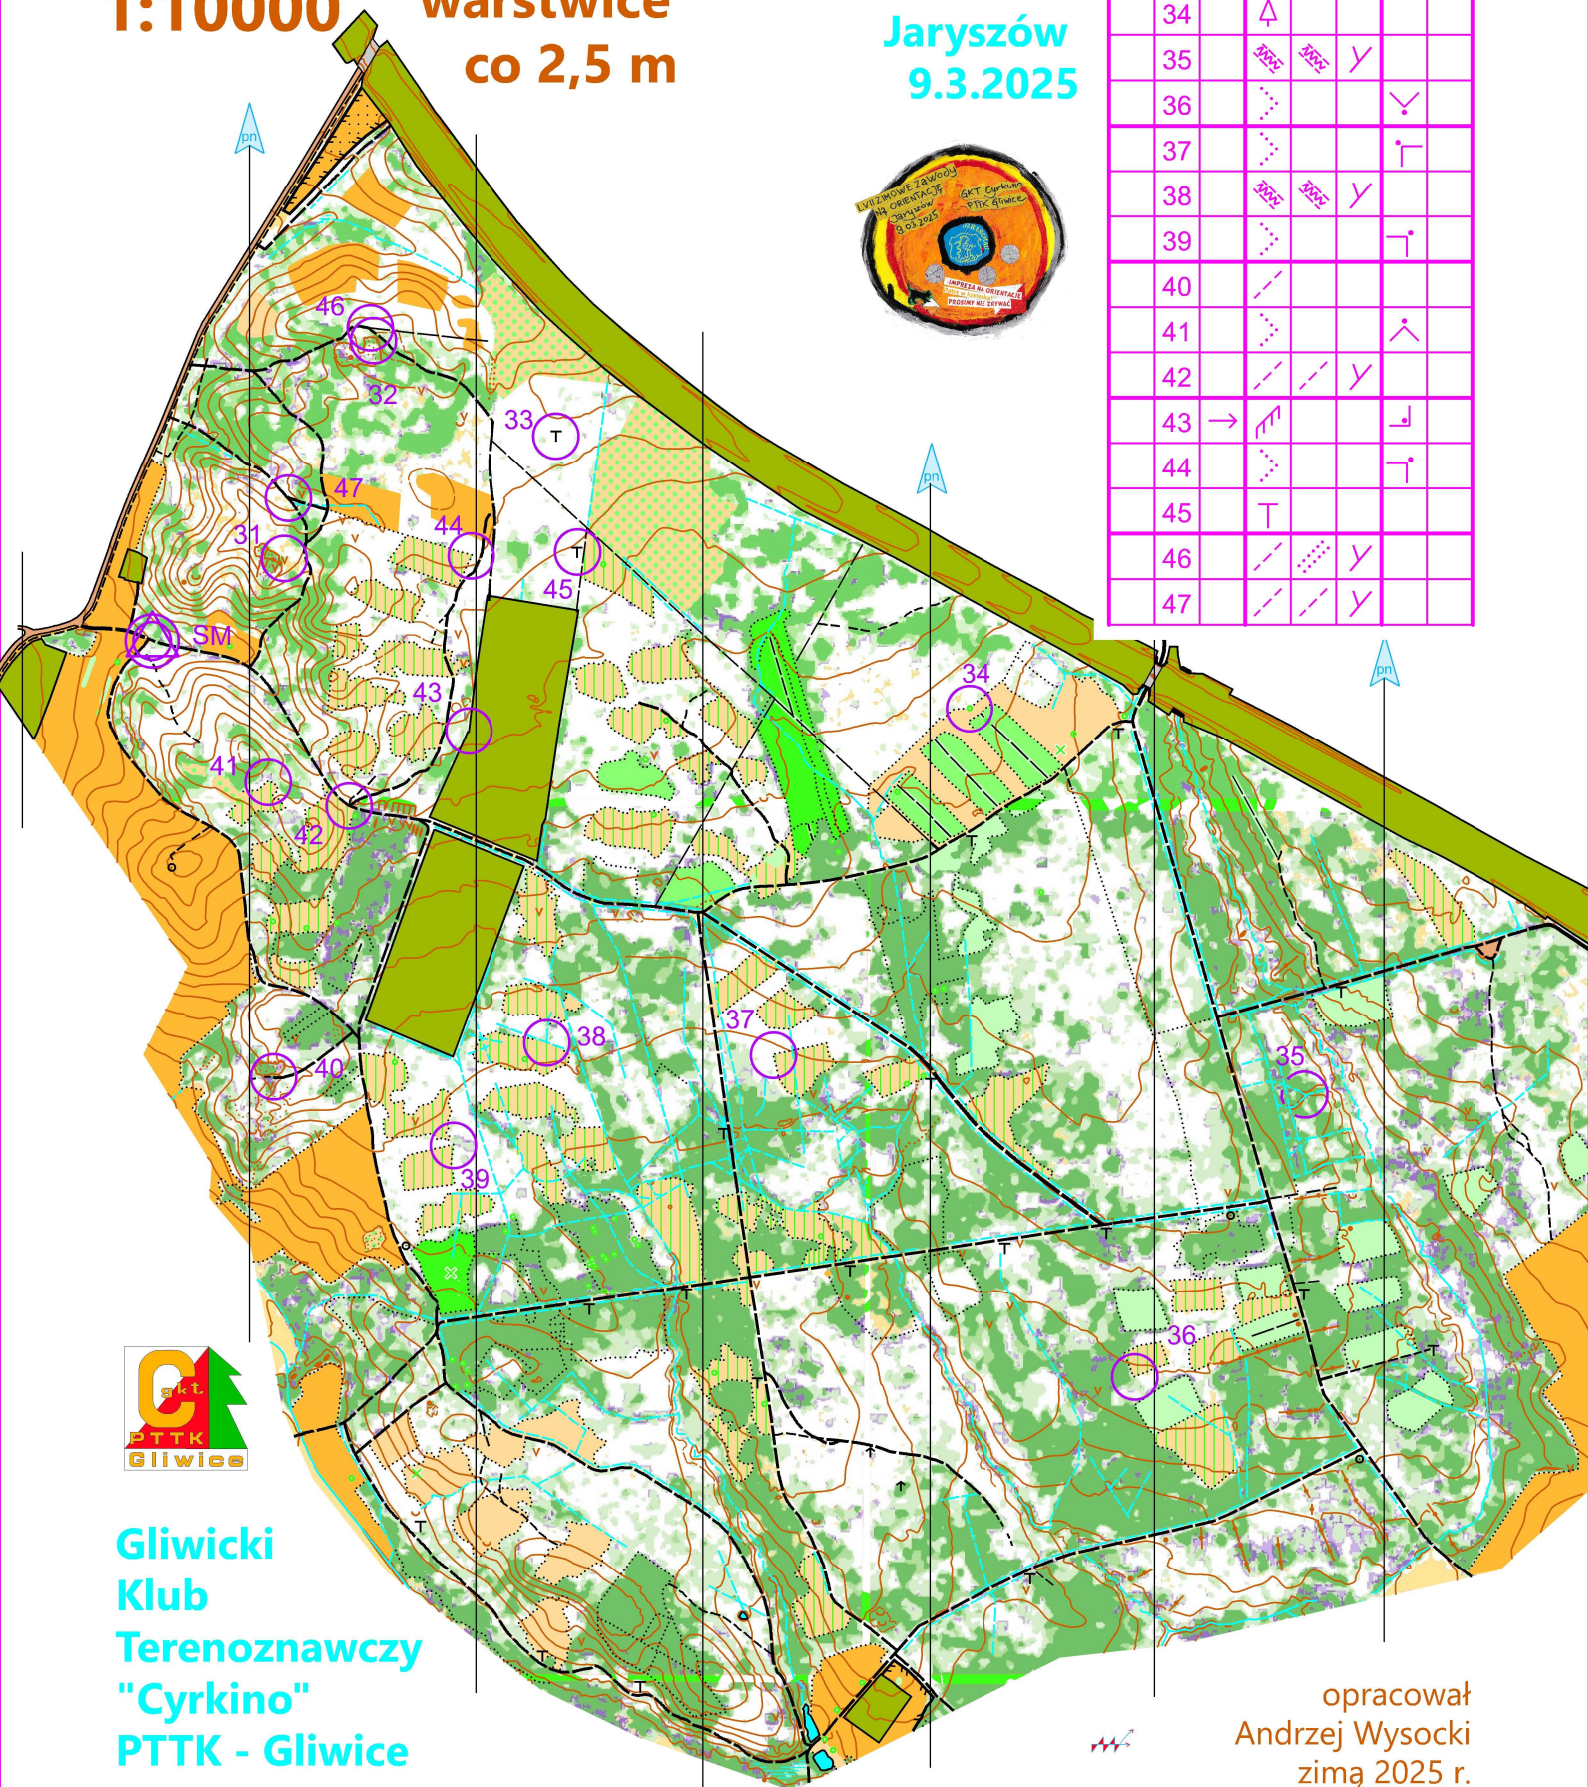

JARYSZÓW pn.-wsch.

LVII ZIMOWE
ZAWODY
NA ORIENTACJĘ
bieg na orientację

1:10000 warstvice
co 2,5 m

Jaryszów
9.3.2025

LVII Zimowe ZnO bno 2025				
▷	S	/		
	31	∨		
	32	⌒		⌒
	33	T		
	34	△		
	35	2025	2025	y
	36	↘		∨
	37	↘		┌
	38	2025	2025	y
	39	↘		┌
	40	/		
	41	↘		∧
	42	/	/	y
	43	→	↗	└
	44	↘		┌
	45	T		
	46	/	↘	y
	47	/	↘	y

Gliwicki
Klub
Terenoznawczy
"Cyrkino"
PTTK - Gliwice

opracował
Andrzej Wysocki
zimą 2025 r.