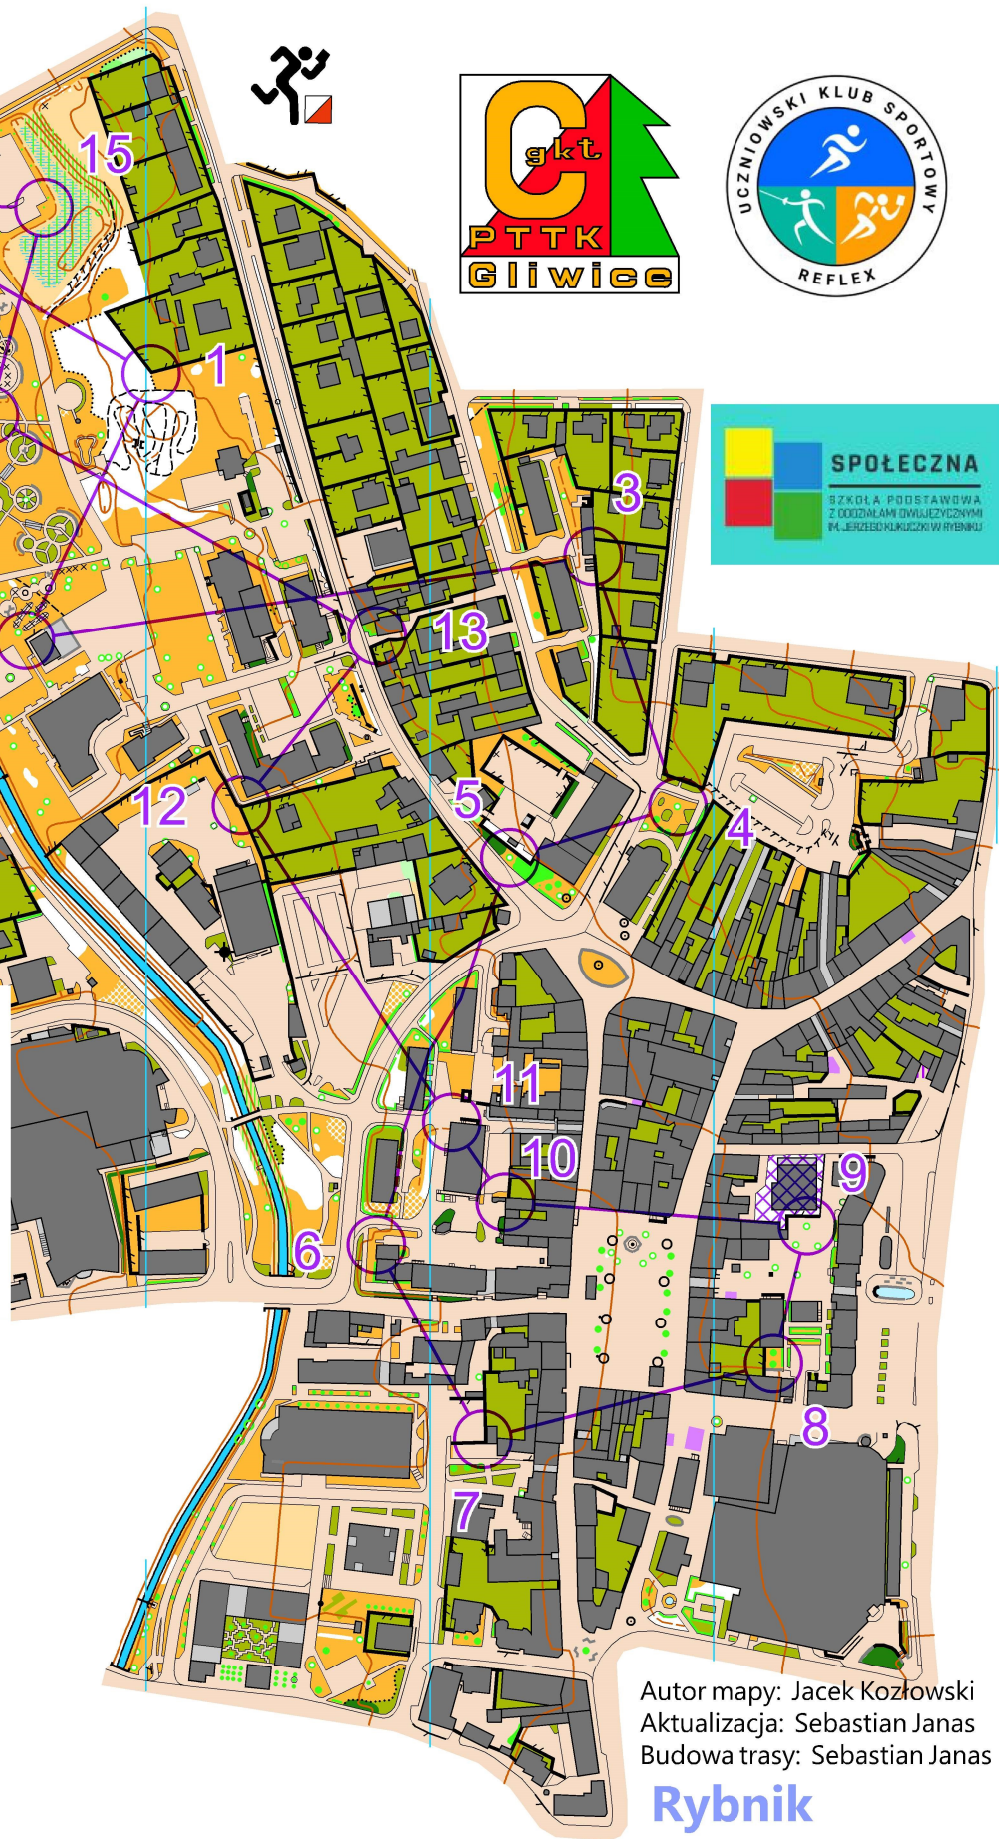

BK

R
R
R

BK	2,7 km			
1 134	↗			└
2 132	↗			<
3 102	▨			└
4 126	↑	▲	☼	○
5 104	↑	☼		○
6 116	■			└
7 118	↘			└
8 124	↓	▲	☼	○
9 108	↑	☼		○
10 112	■			└
11 114	■			└
12 130	↗		<	└
13 128	↓	■		└
14 136	↑	☼		○
15 138	↓	▲	☼	○

90 m

Autor mapy: Jacek Kozłowski
Aktualizacja: Sebastian Janas
Budowa trasy: Sebastian Janas

Rybnik
Stare Miasto-Kampus
Skala: 1:4000; warstvice co 2,5 m

**LIII POPOŁUDNIOWO WIECZORNA
IMPREZA NA ORIENTACJĘ 12.02.2026**