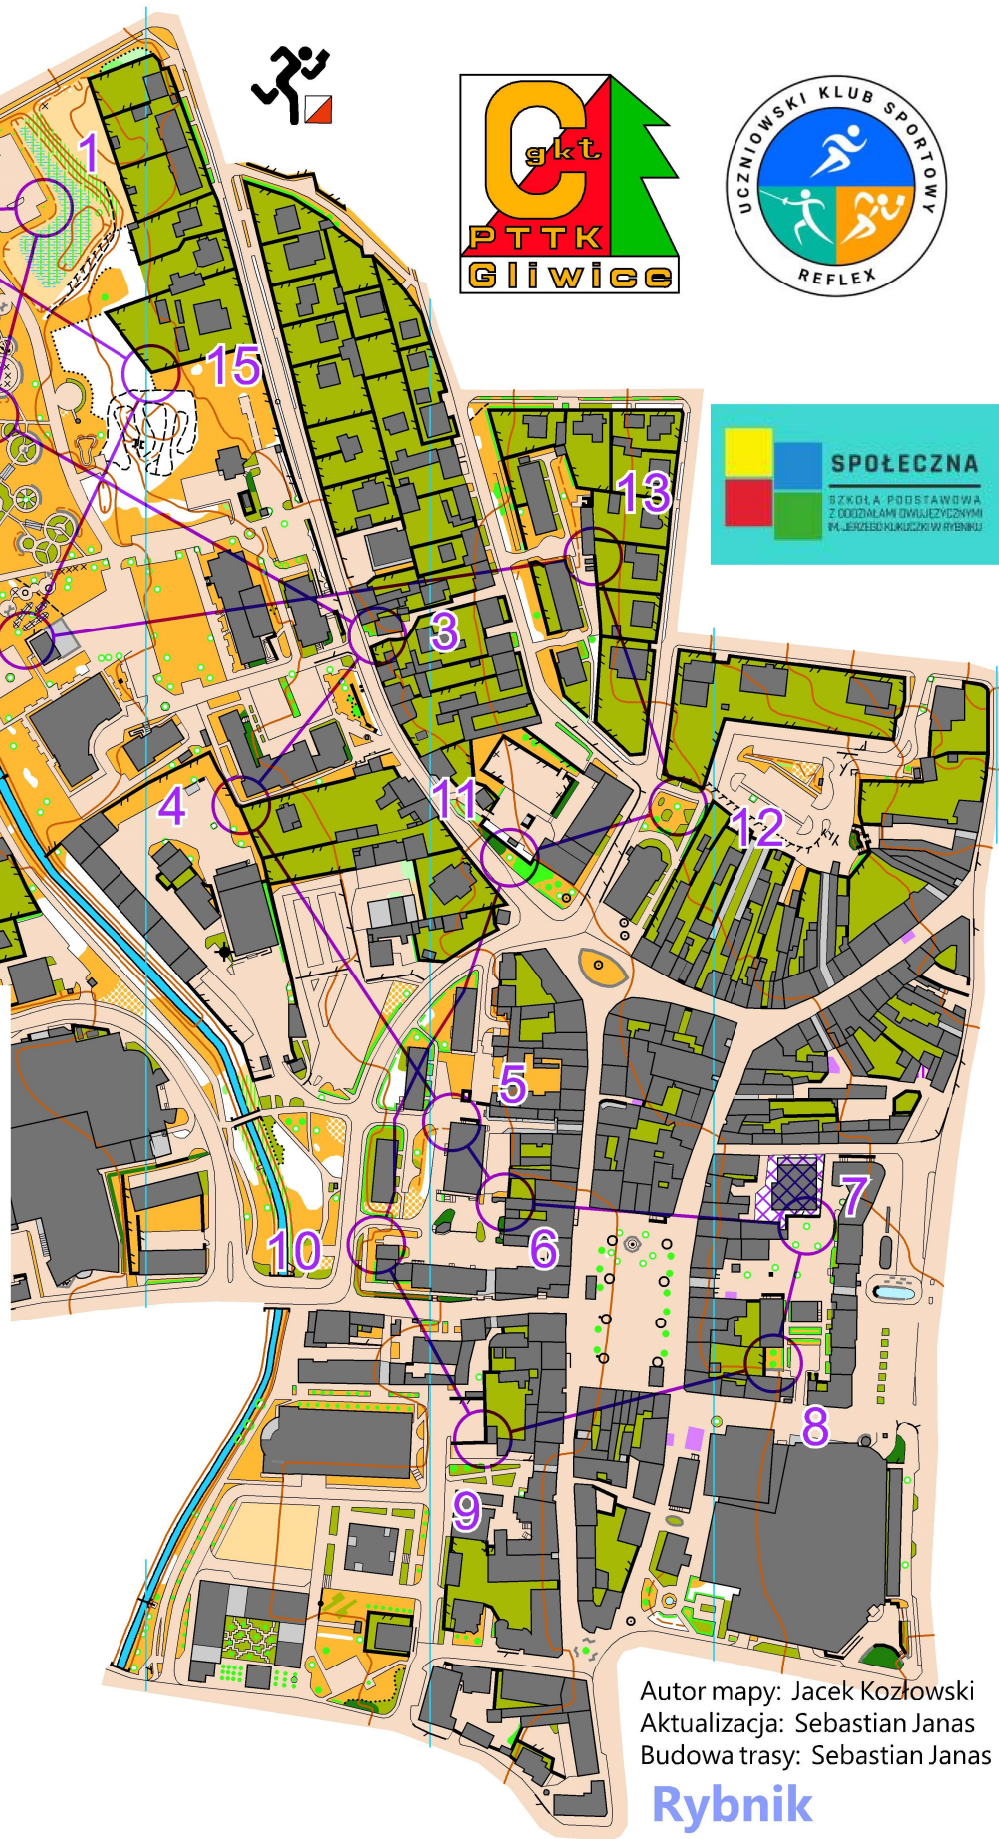

BM

R
R
R

	BM	2,7 km					
▷							
1	138	↓	↑	☼		○	
2	136		↑	☼		○	
3	128	↓	■			└	
4	130		↗		<	└	
5	114		■			└	
6	112		■			└	
7	108		↑	☼		○	
8	124	↓	↑	☼		○	
9	118		↗			└	
10	116		■			└	
11	104		↑	☼		○	
12	126	↑	↑	☼		○	
13	102		▨			└	
14	132		↗		<	└	
15	134		↗			└	
○	<	170 m				>	○

Autor mapy: Jacek Kozłowski
Aktualizacja: Sebastian Janas
Budowa trasy: Sebastian Janas

Rybnik
Stare Miasto-Kampus
Skala: 1:4000; warstvice co 2,5 m

**LIII POPOŁUDNIOWO WIECZORNA
IMPREZA NA ORIENTACJĘ 12.02.2026**