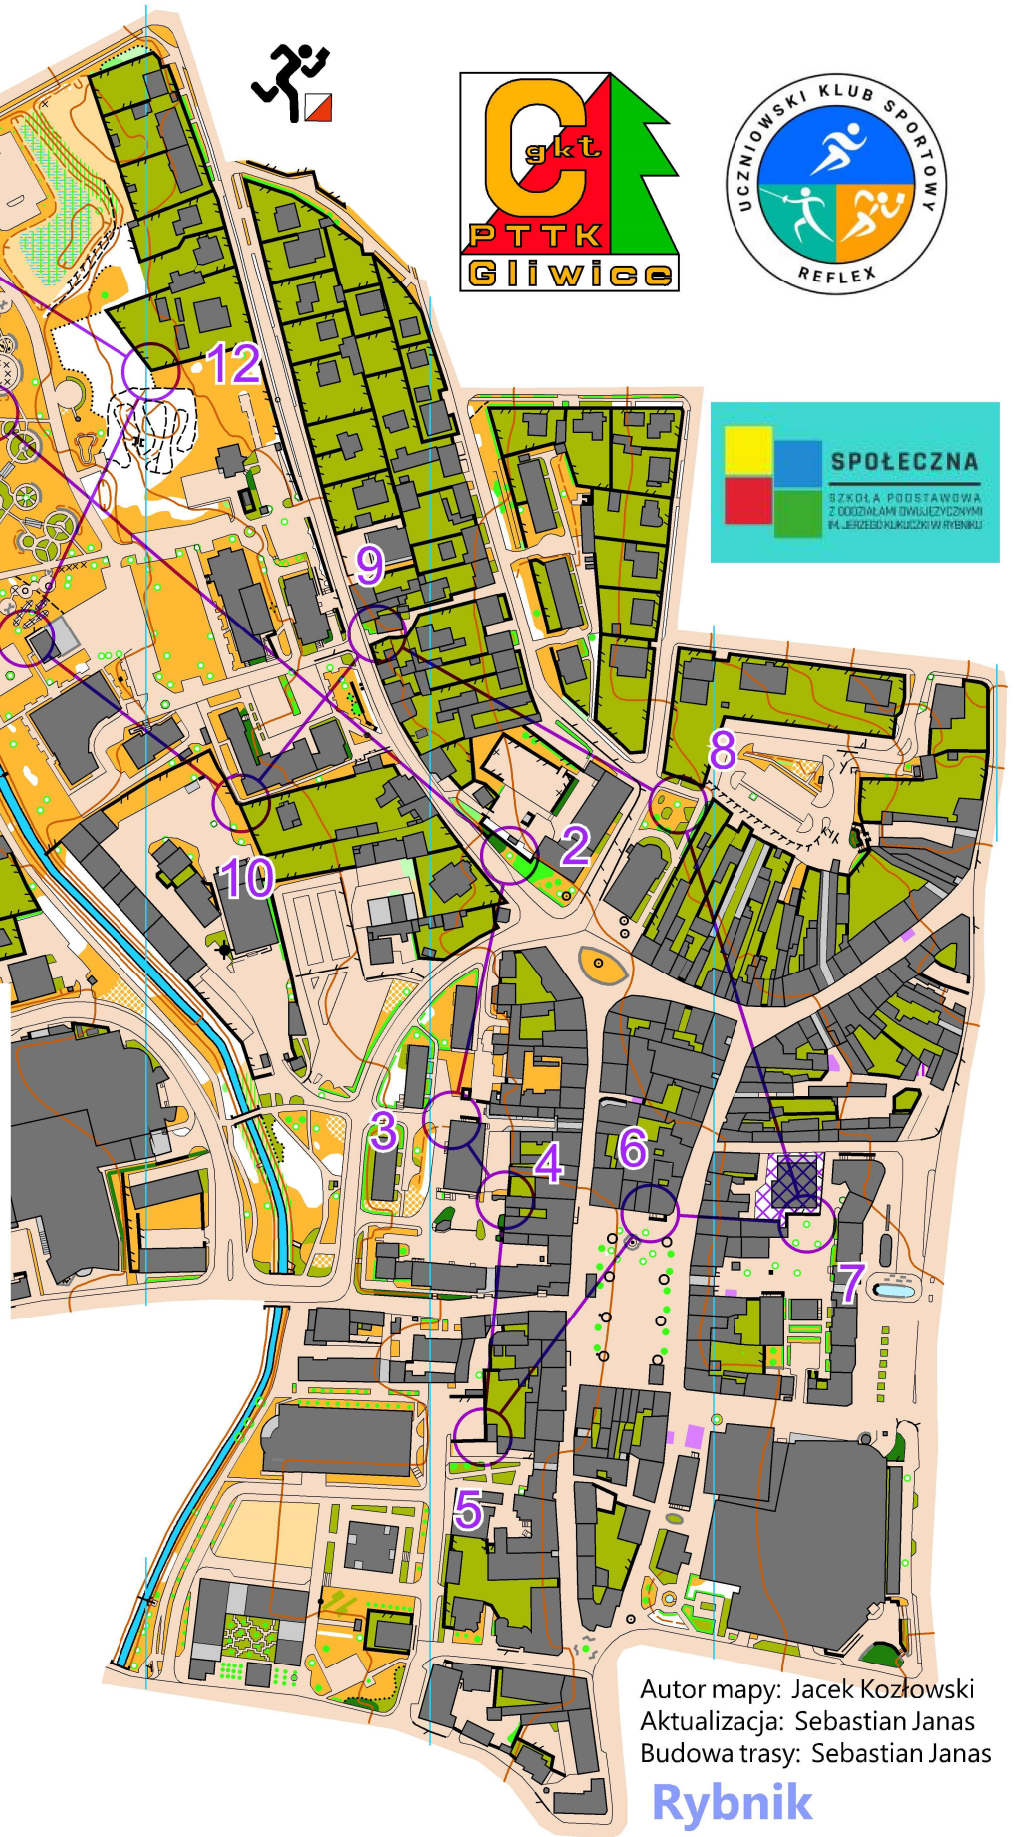

CK

R
R
R

CK	2,2 km			
1 136	▲ ☼	○		
2 104	▲ ☼	○		
3 114	■		┌	
4 112	■		┐	
5 118	↗		└	
6 110	↘		┘	
7 108	▲ ☼	○		
8 126	↑ ▲ ☼	○		
9 128	↓ ■	└		
10 130	↖ <	└		
11 132	↖ <	└		
12 134	↖	└		

○ < 170 m > ○

Autor mapy: Jacek Kozłowski
Aktualizacja: Sebastian Janas
Budowa trasy: Sebastian Janas

Rybnik
Stare Miasto-Kampus
Skala: 1:4000; warstvice co 2,5 m

**LIII POPOŁUDNIOWO WIECZORNA
IMPREZA NA ORIENTACJĘ 12.02.2026**