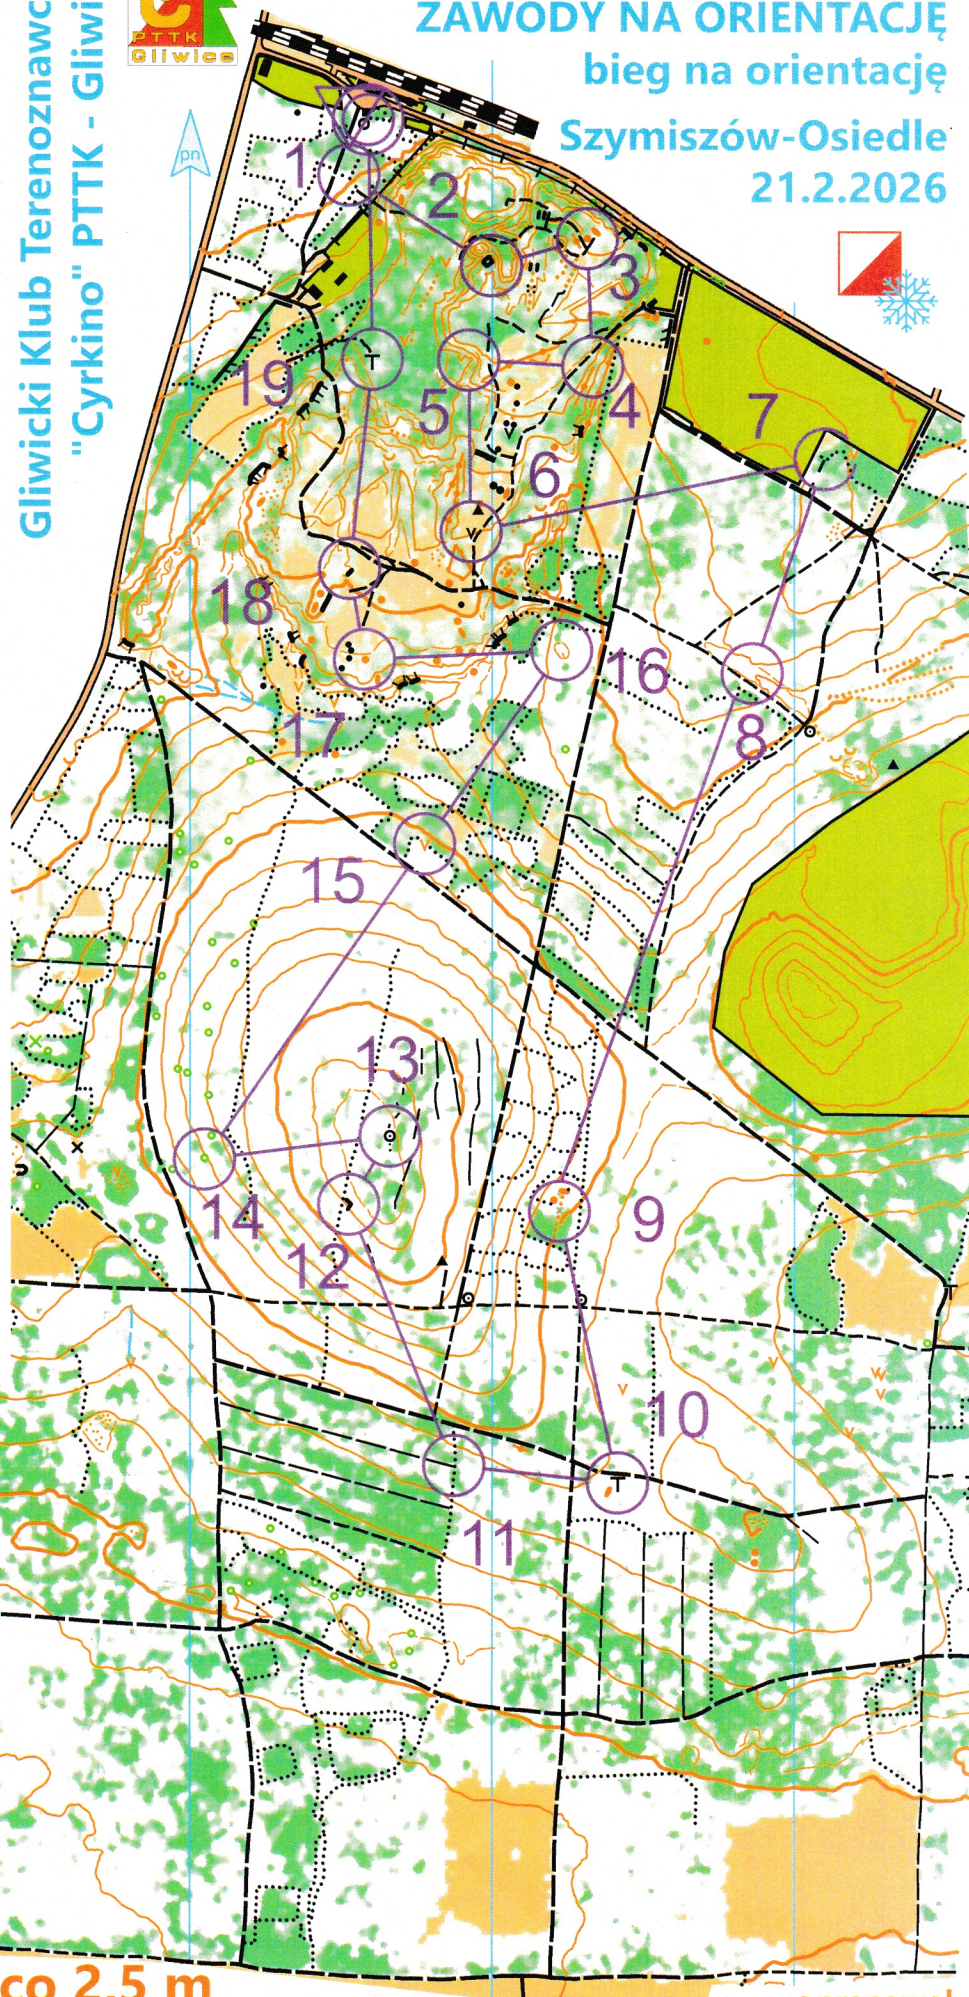

LVIII Zimowe ZnO 2026 bno

A	4,2 km	75 m
1 131		
2 133		
3 135		
4 137		
5 139		
6 141		
7 143		
8 145		
9 147		
10 149		
11 151		
12 153		
13 155		
14 157		
15 159		
16 161		
17 163		
18 165		
19 167		

240 m

Gliwicki Klub Terenoznawczy
"Cyrkino" PTTK - Gliwice

LVIII ZIMOWE
ZAWODY NA ORIENTACJĘ
bieg na orientację
Szymiszów-Osiedle
21.2.2026

1:7500 warstwice co 2,5 m

SZYMISZÓW GÓRA BUKOWA

opracował
Andrzej Wysocki
2015-2026