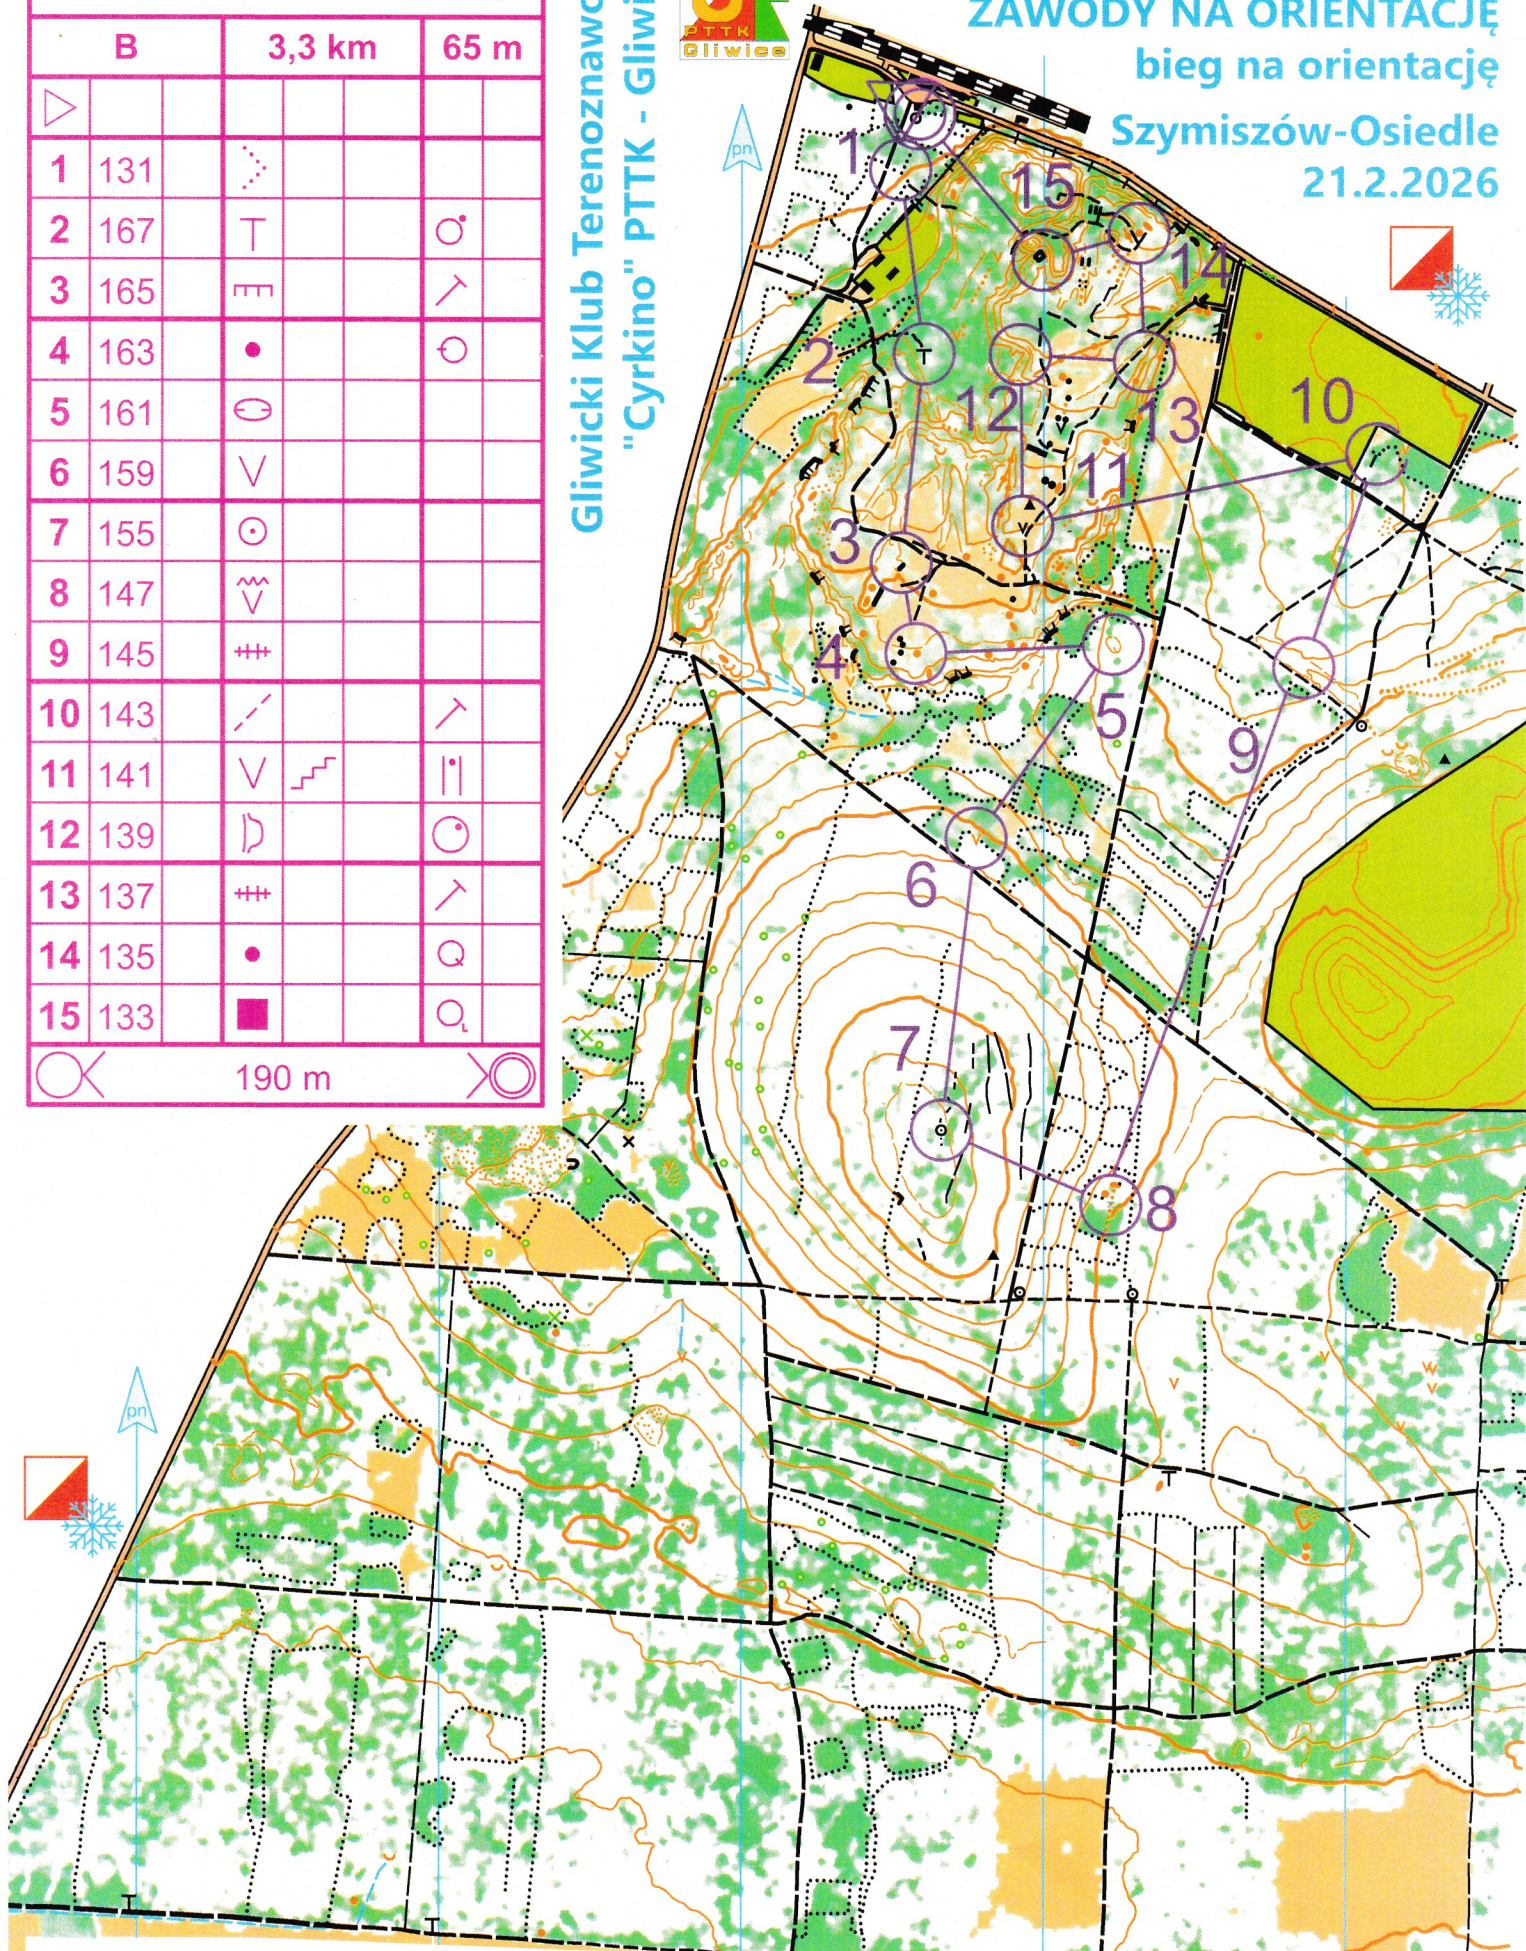

LVIII ZIMOWE
ZAWODY NA ORIENTACJĘ
bieg na orientację
Szymiszów-Osiedle
21.2.2026

Gliwicki Klub Terenożnawczy
"Cyrkino" PTTK - Gliwice

LVIII Zimowe ZnO 2026 bno			
B		3,3 km	65 m
1	131		
2	167		
3	165		
4	163		
5	161		
6	159		
7	155		
8	147		
9	145		
10	143		
11	141		
12	139		
13	137		
14	135		
15	133		

190 m

1:7500 warstwicze co 2,5 m

SZYMISZÓW GÓRA BUKOWA

opracował
Andrzej Wysocki
2015-2026