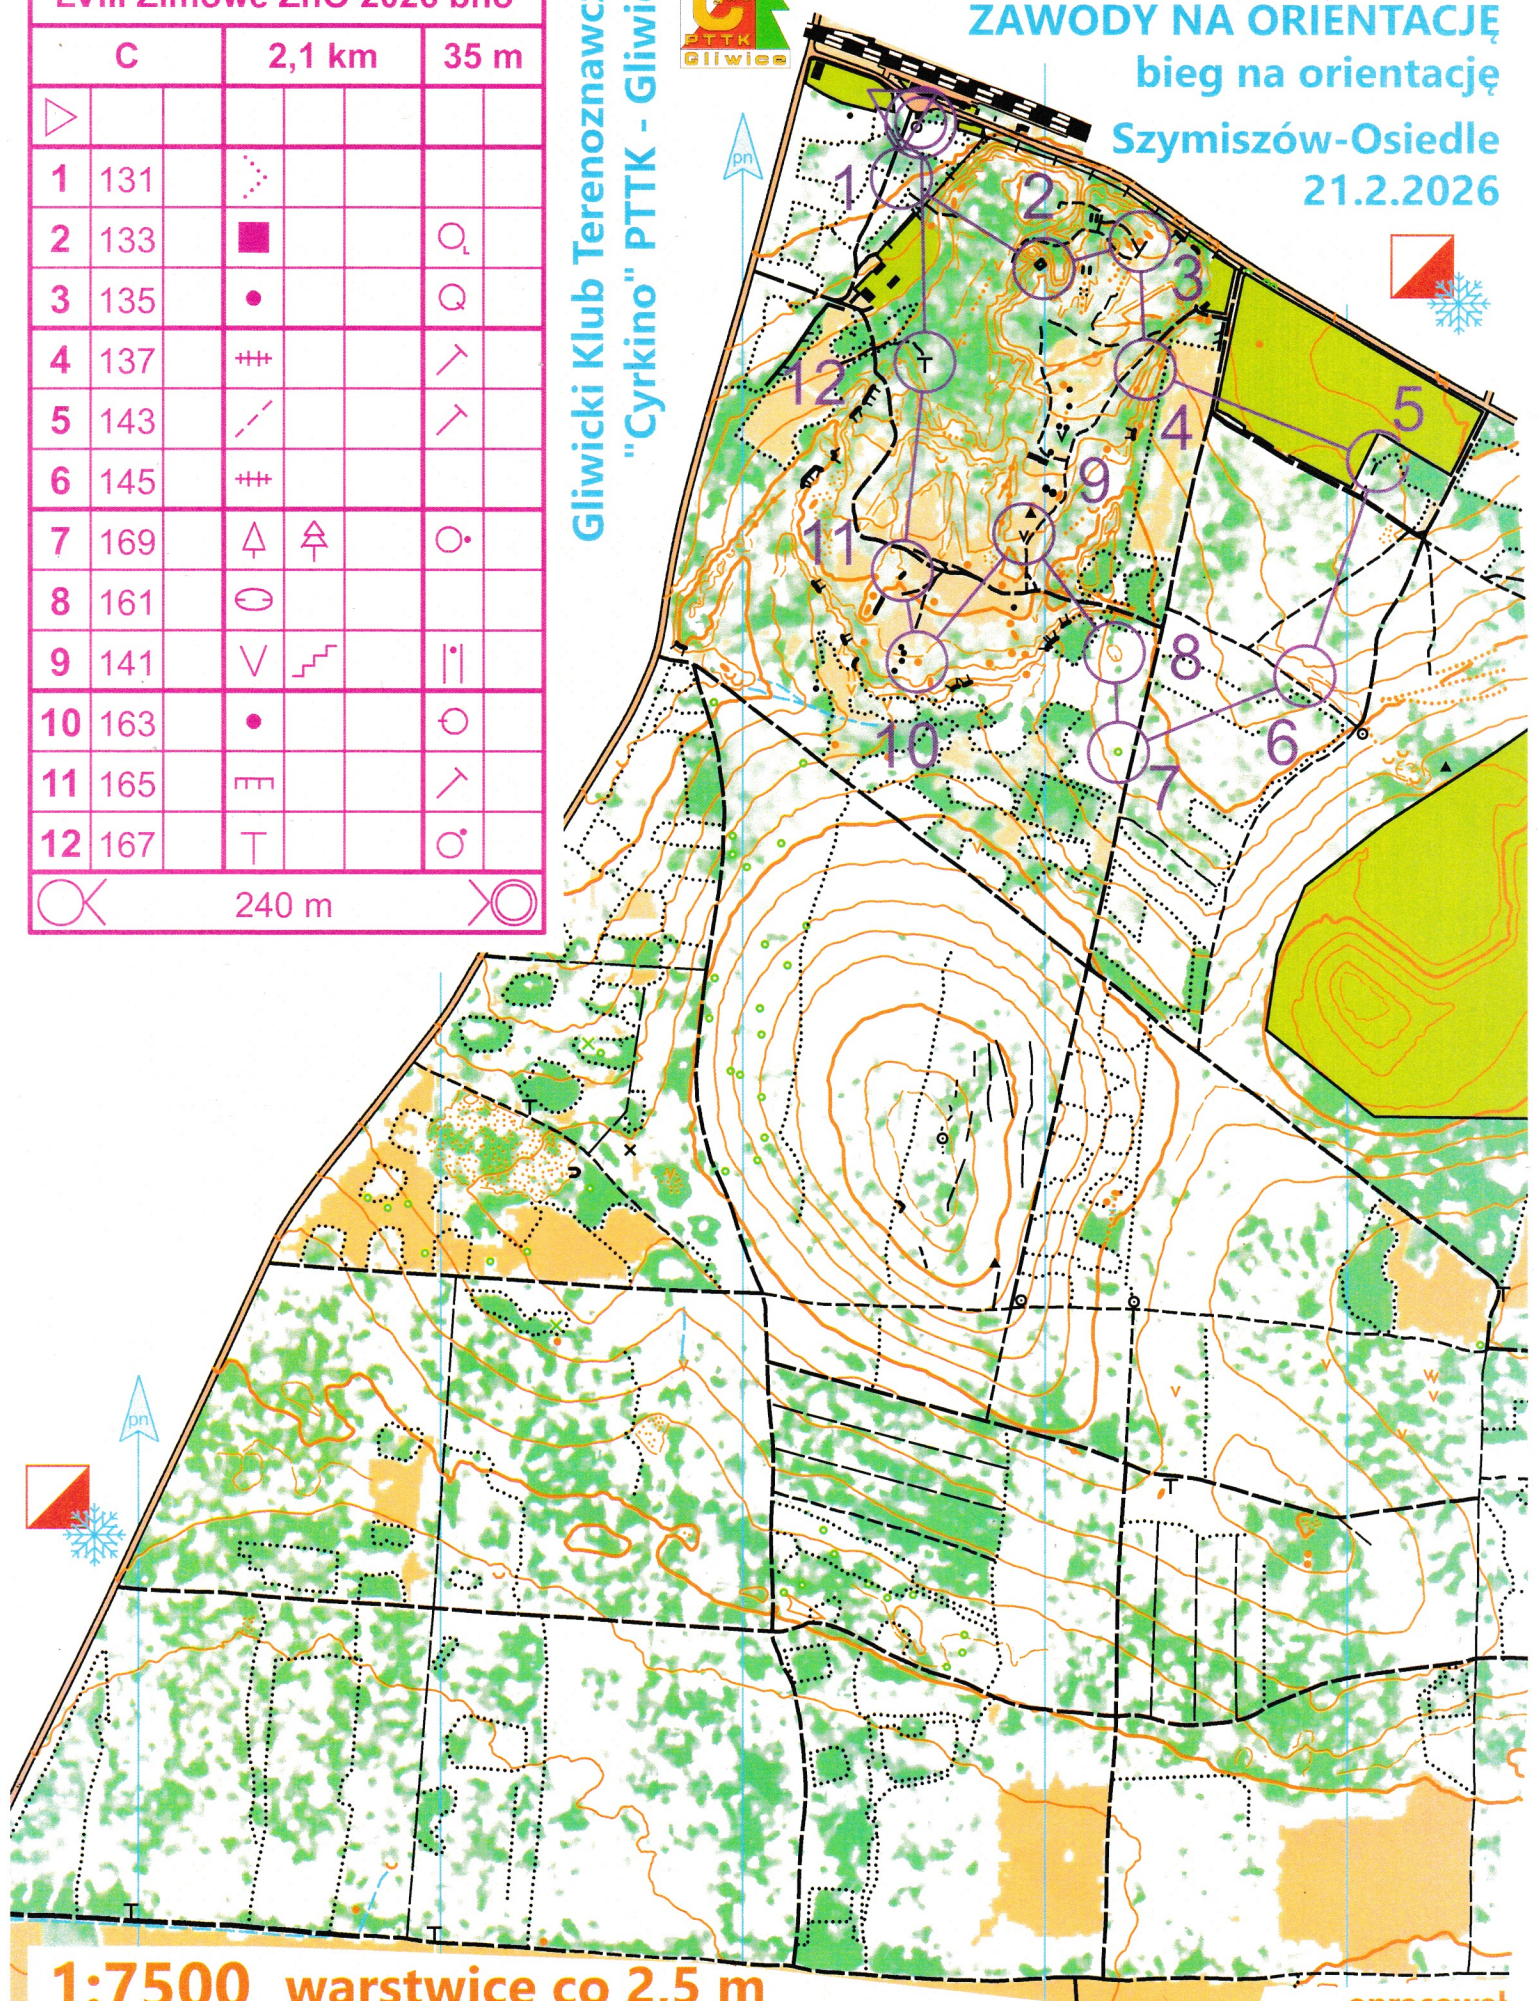

**LVIII ZIMOWE
ZAWODY NA ORIENTACJĘ**
bieg na orientację
Szymiszów-Osiedle
21.2.2026

Gliwicki Klub Terenoznawczy
"Cyrkino" PTTK - Gliwice

LVIII Zimowe ZnO 2026 bno			
C		2,1 km	35 m
1	131		
2	133		
3	135		
4	137		
5	143		
6	145		
7	169		
8	161		
9	141		
10	163		
11	165		
12	167		

240 m

1:7500 warstwicze co 2,5 m

SZYMISZÓW GÓRA BUKOWA

opracował
Andrzej Wysocki
2015-2026