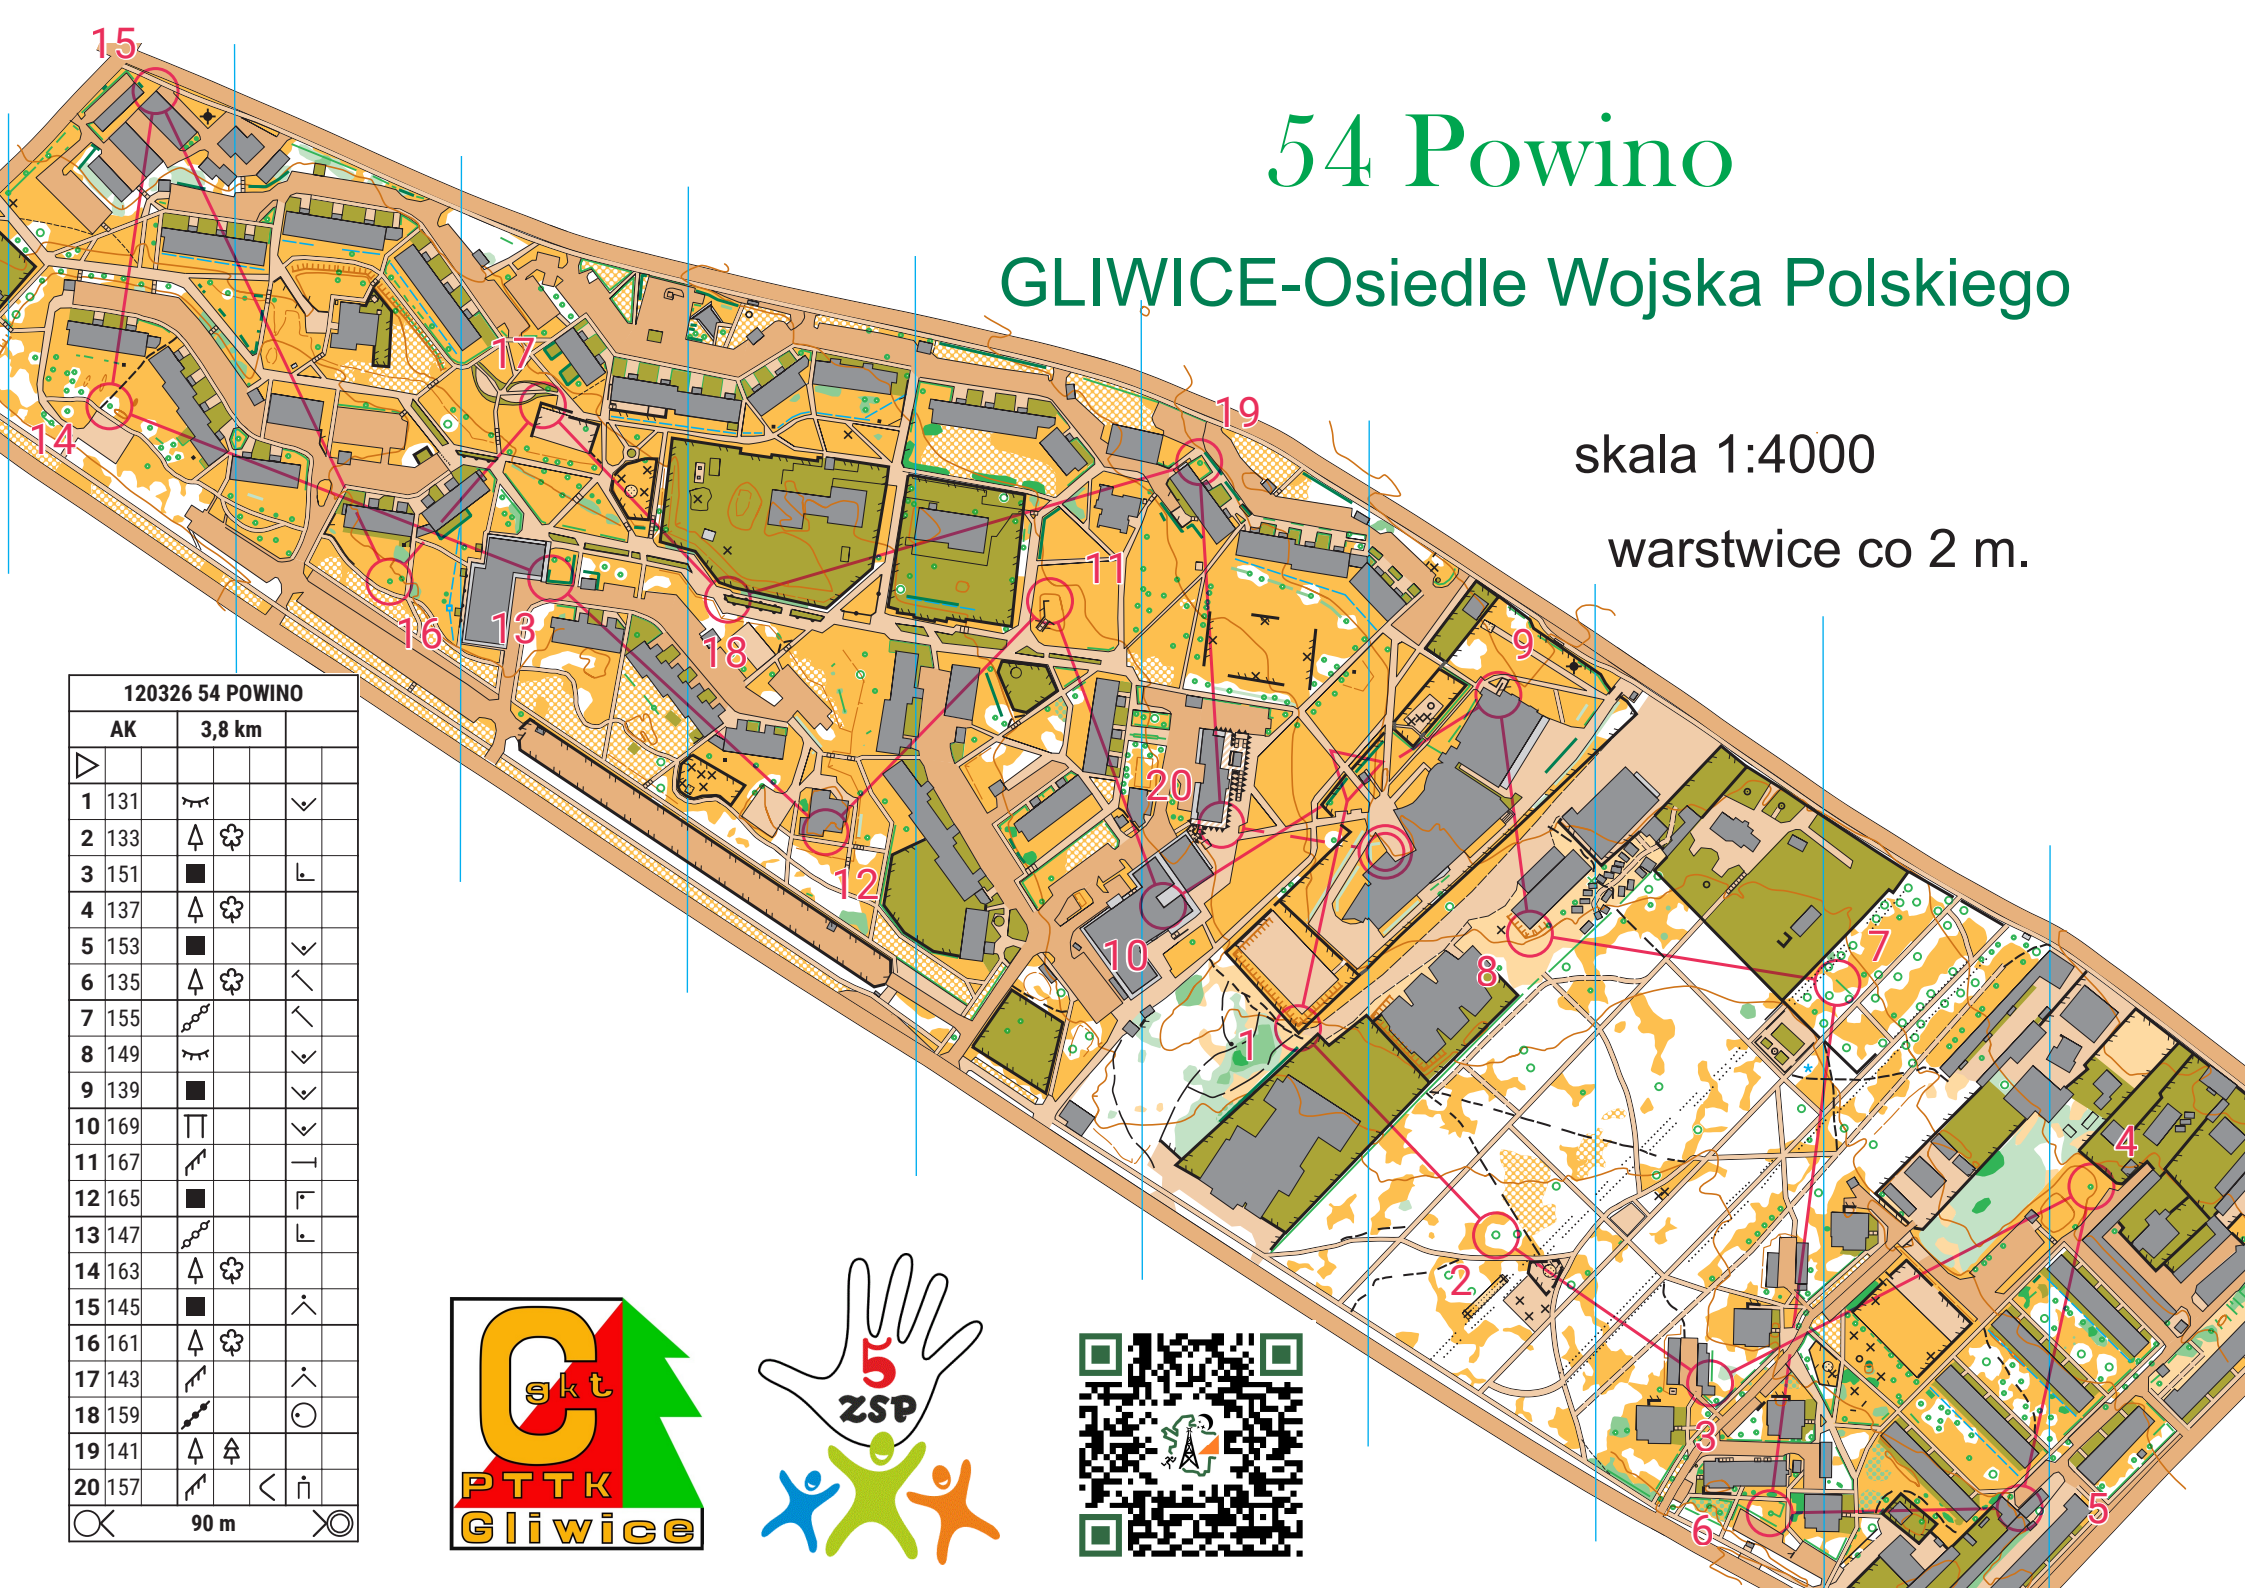

# 54 Powino

## GLIWICE-Osiedle Wojska Polskiego

skala 1:4000

warstwice co 2 m.

120326 54 POWINO			
AK		3,8 km	
1	131		
2	133		
3	151		
4	137		
5	153		
6	135		
7	155		
8	149		
9	139		
10	169		
11	167		
12	165		
13	147		
14	163		
15	145		
16	161		
17	143		
18	159		
19	141		
20	157		

90 m