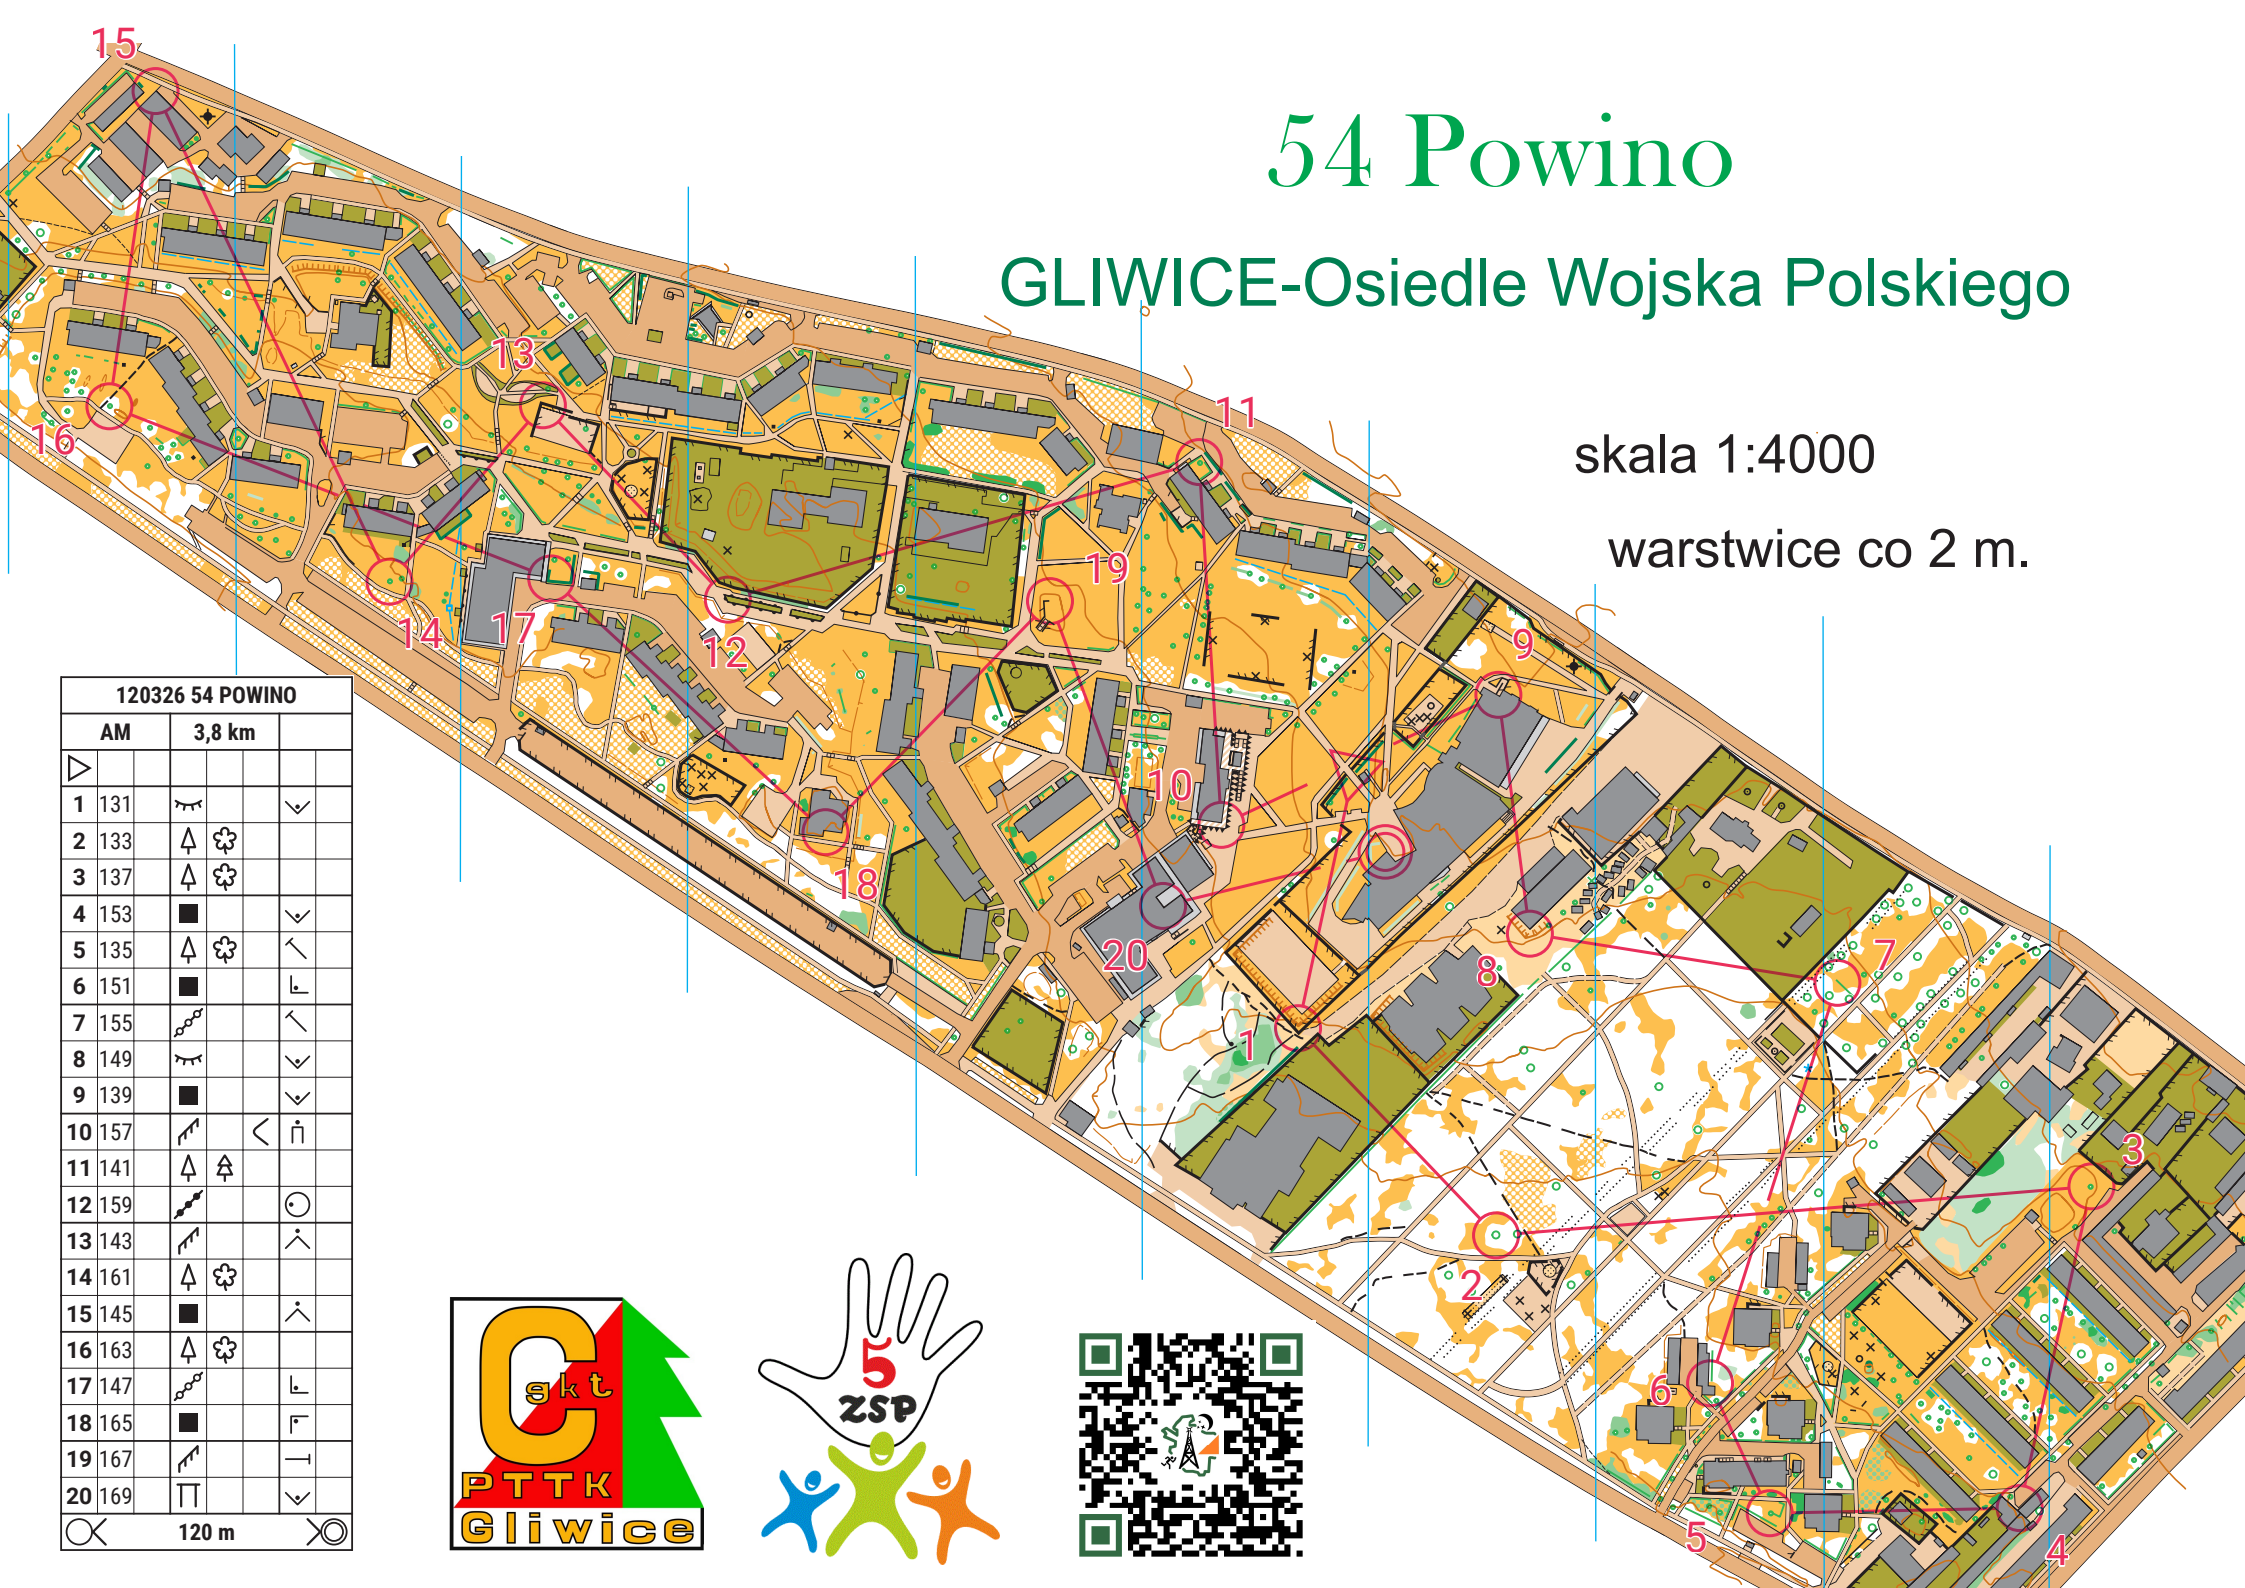

54 Powino

GLIWICE-Osiedle Wojska Polskiego

skala 1:4000

warstwice co 2 m.

120326 54 POWINO				
AM		3,8 km		
1	131	☂		∨
2	133	▲	☼	
3	137	▲	☼	
4	153	■		∨
5	135	▲	☼	∧
6	151	■		└
7	155	☂		∧
8	149	☂		∨
9	139	■		∨
10	157	↗	<	∩
11	141	▲	▲	
12	159	↗		○
13	143	↗		∧
14	161	▲	☼	
15	145	■		∧
16	163	▲	☼	
17	147	☂		└
18	165	■		└
19	167	↗		└
20	169	▯		∨

120 m