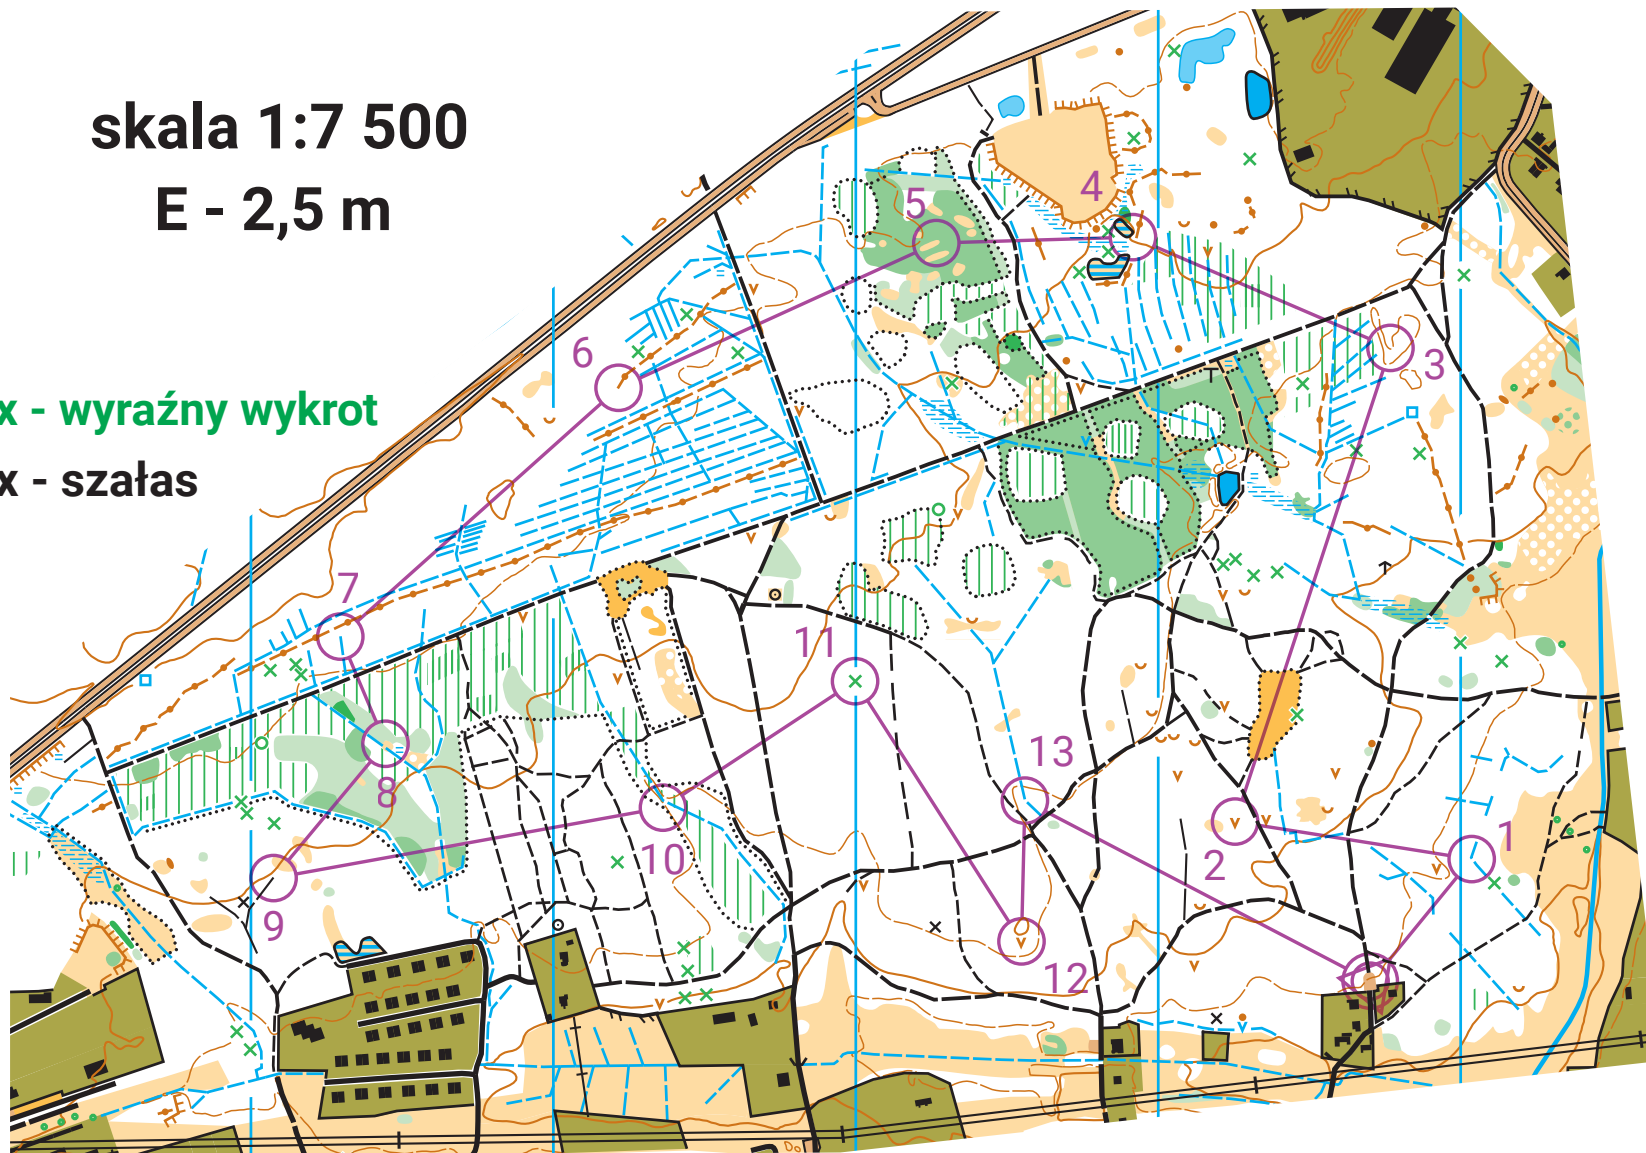

CLXXXVII Pobino

Katowice Zarzecze

AK 3,8 km

skala 1:7 500

E - 2,5 m

x - wyraźny wykrot

x - szalás

pobino				
AK	3,8 km			
▷				
1	157		<	
2	169			
3	153			
4	151			Q
5	149			Q
6	145			✓
7	143			T
8	139			Q
9	141			↑
10	135		<	
11	133			
12	131			
13	167		<	
	390 m			