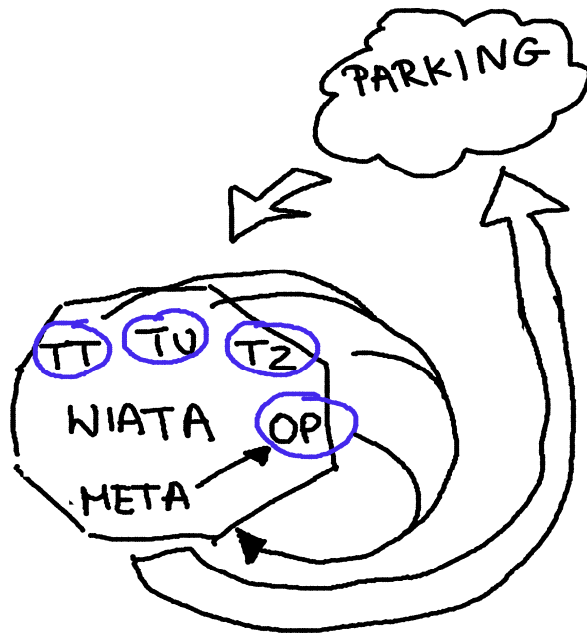

Jak będzie wyglądała organizacja biura zawodów?

**NIE BĘDZIE ODPRAWY I ZAKOŃCZENIA**

1. Przybywacie na parking na krótko przed Waszym czasem
2. O Waszym czasie podchodzicie do właściwego stanowiska przy wiacie
3. Płacicie wpisowe za wszystkie etapy (odliczoną kwotę do pojemnika)
4. Pobieracie materiały startowe
5. Wychodzicie na trasę (macie 6 minut, aż podejdzie kolejny zespół)
6. Wracacie na metę. Sędzia robi zdjęcie Waszej karty, a Wy wrzucacie ją do pojemnika
7. Wracacie na parking lub podchodzicie do startu orientacji precyzyjnej
8. Start w OP - pobieracie materiały i ruszacie na trasę
9. Wracacie na metę.
10. Wracacie do Waszego środka transportu