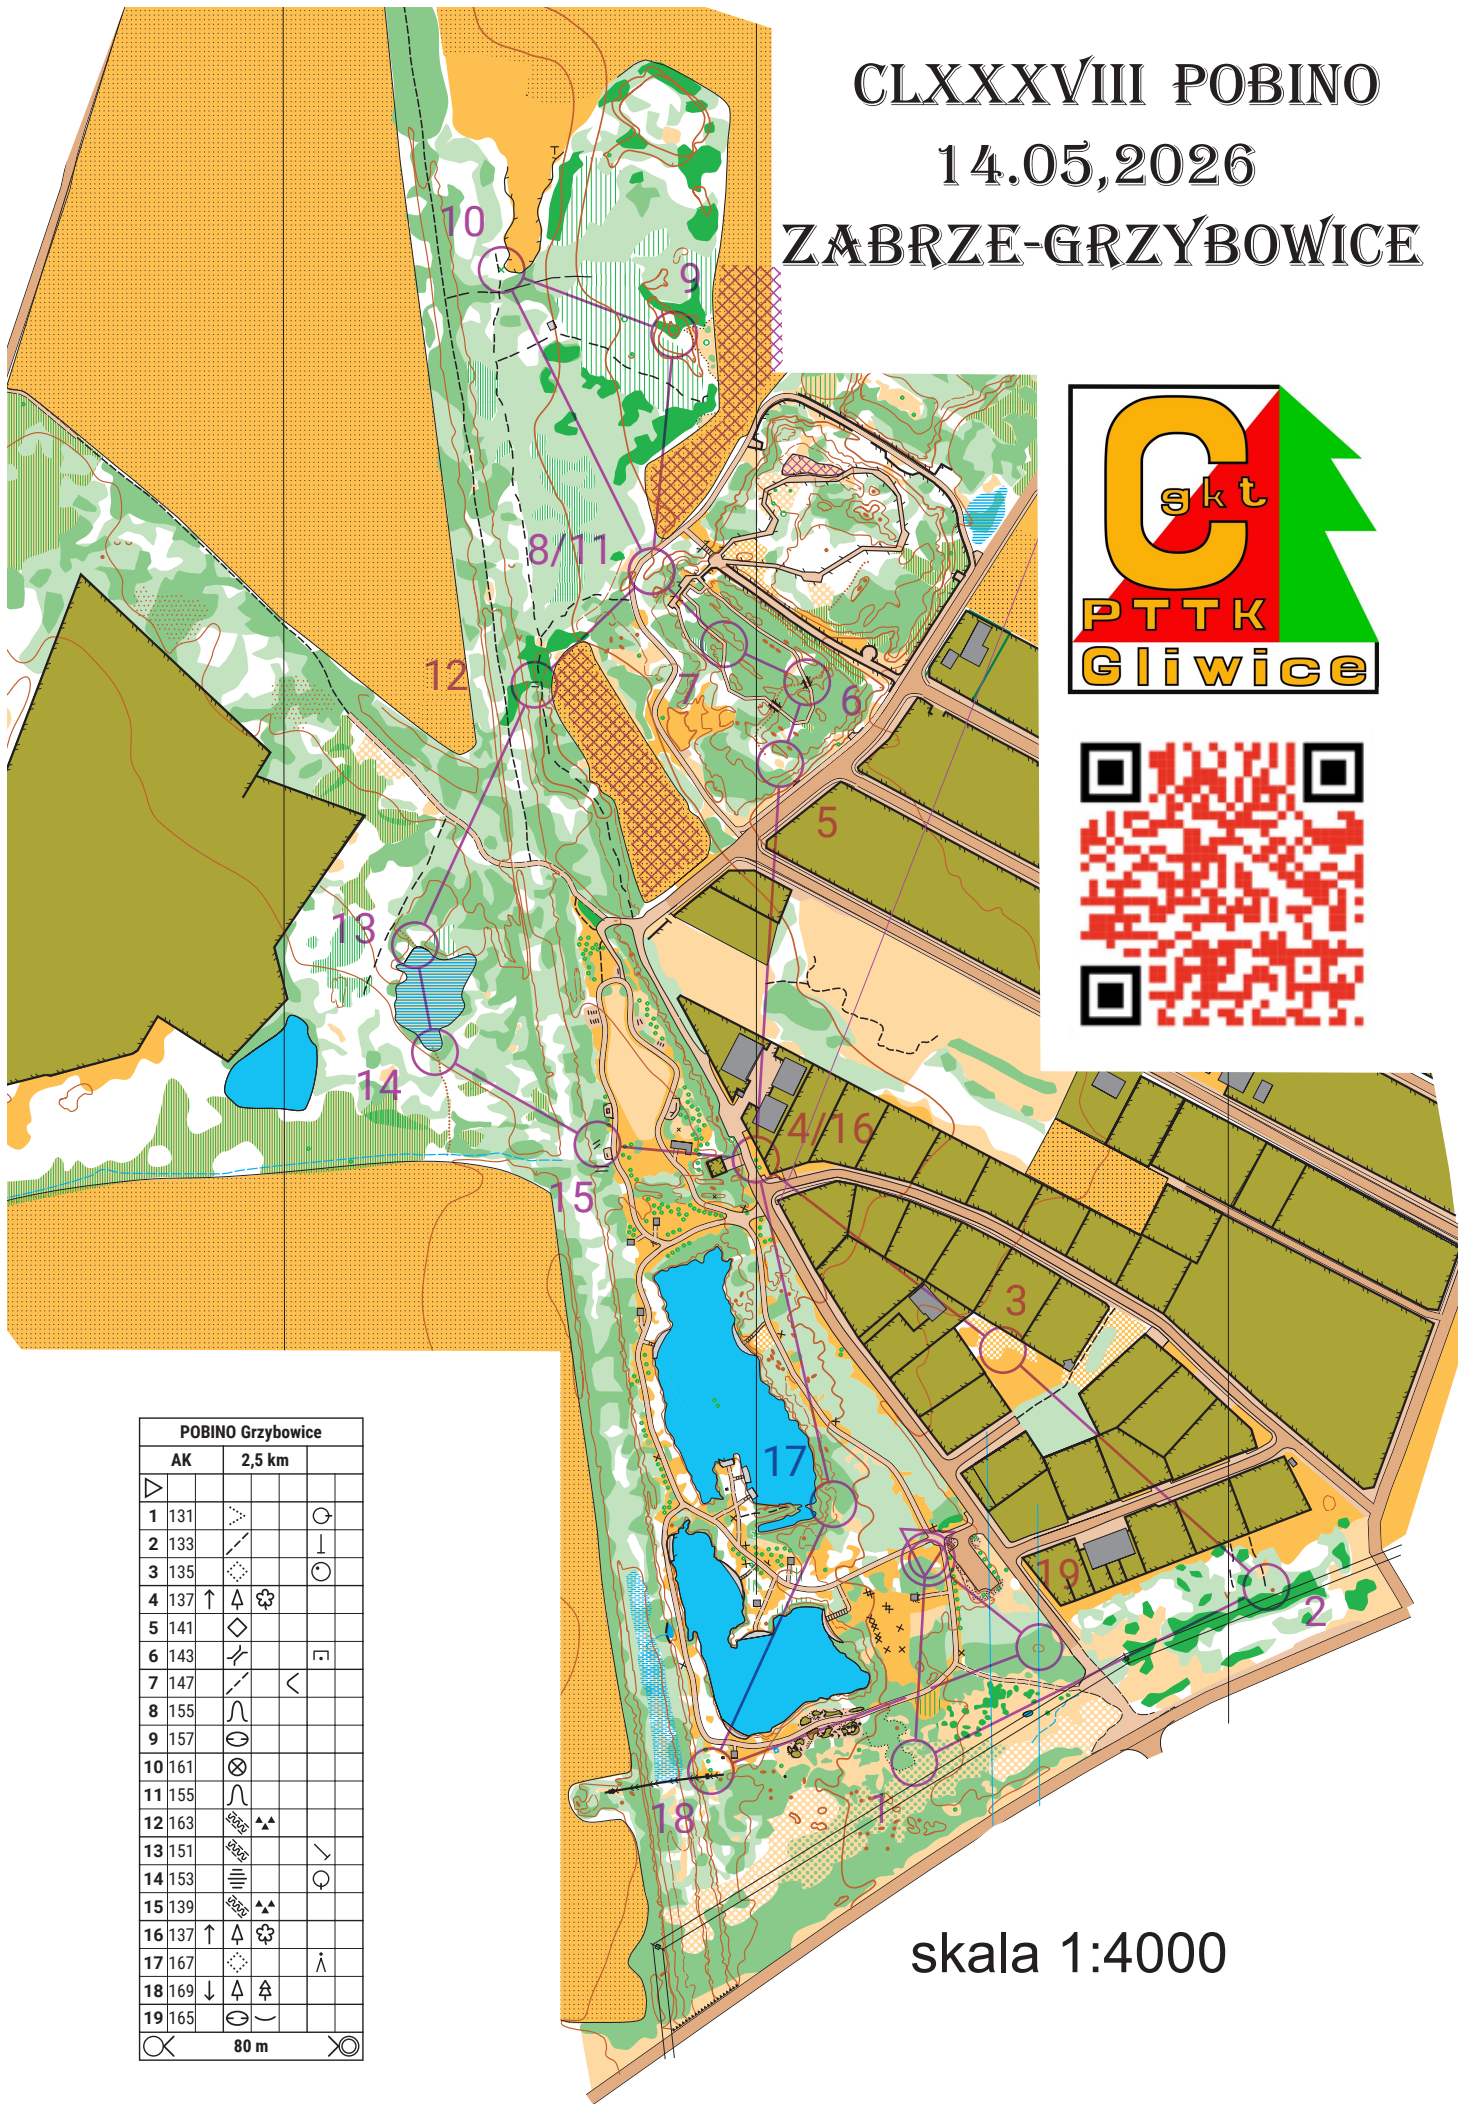

CLXXXVIII POBINO

14.05.2026

ZABRZE-GRZYBOWICE

POBINO Grzybowice			
AK	2,5 km		
1	131		
2	133		
3	135		
4	137		
5	141		
6	143		
7	147		
8	155		
9	157		
10	161		
11	155		
12	163		
13	151		
14	153		
15	139		
16	137		
17	167		
18	169		
19	165		

80 m

skala 1:4000