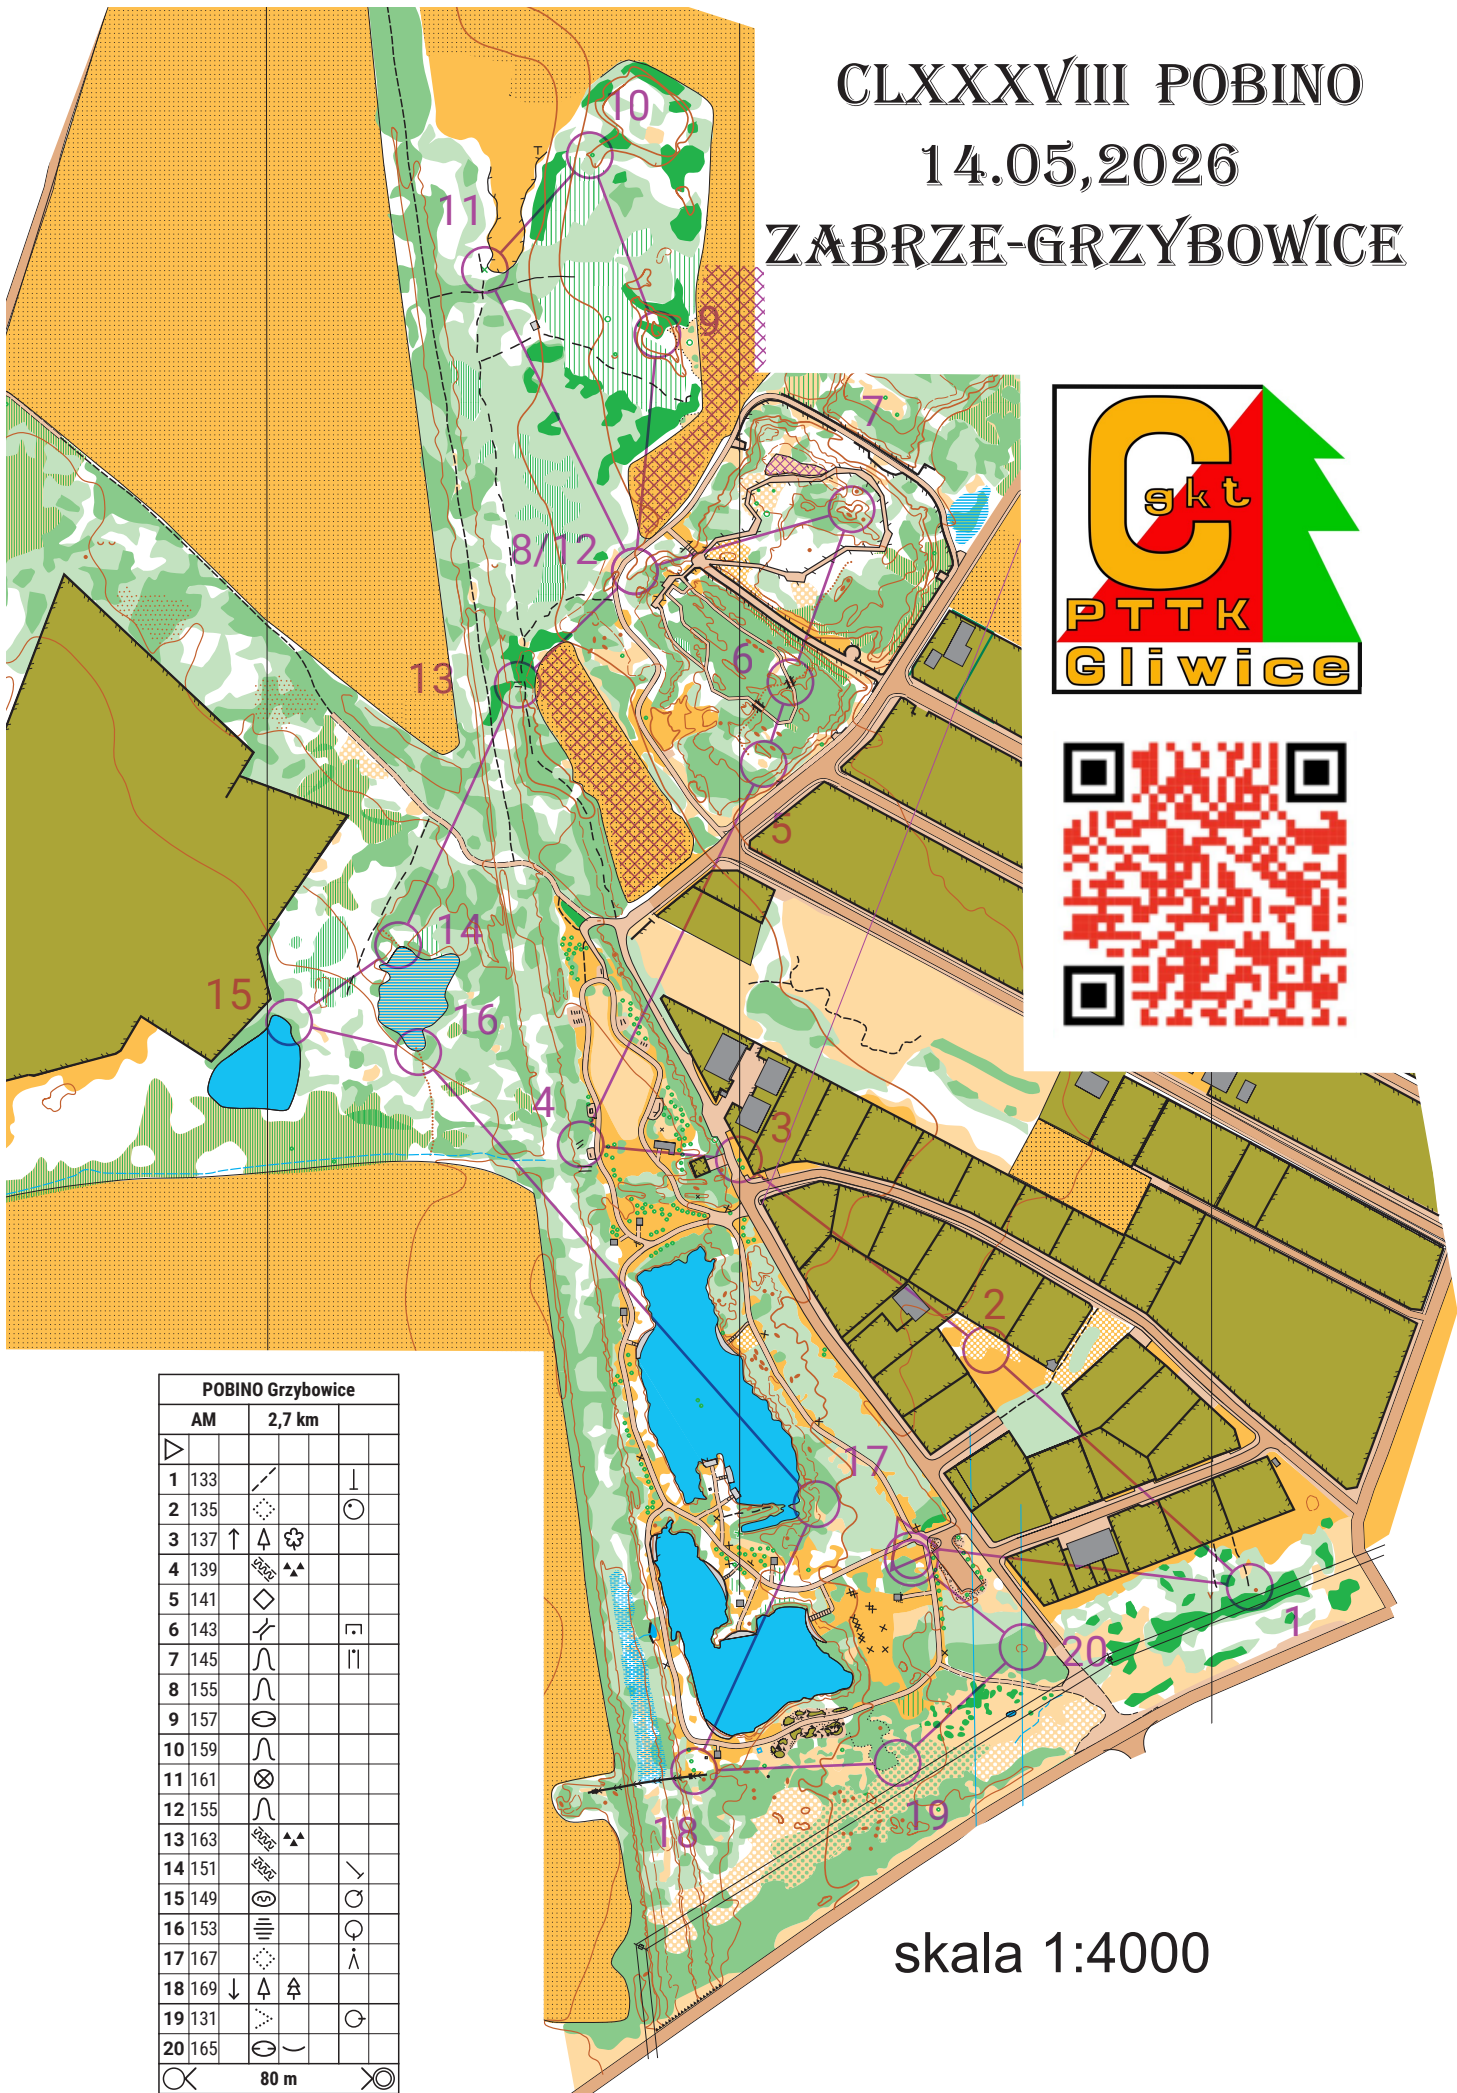

CLXXXVIII POBINO

14.05, 2026

ZABRZE-GRZYBOWICE

POBINO Grzybowice			
AM	2,7 km		
1	133		
2	135		
3	137		
4	139		
5	141		
6	143		
7	145		
8	155		
9	157		
10	159		
11	161		
12	155		
13	163		
14	151		
15	149		
16	153		
17	167		
18	169		
19	131		
20	165		
	80 m		

skala 1:4000