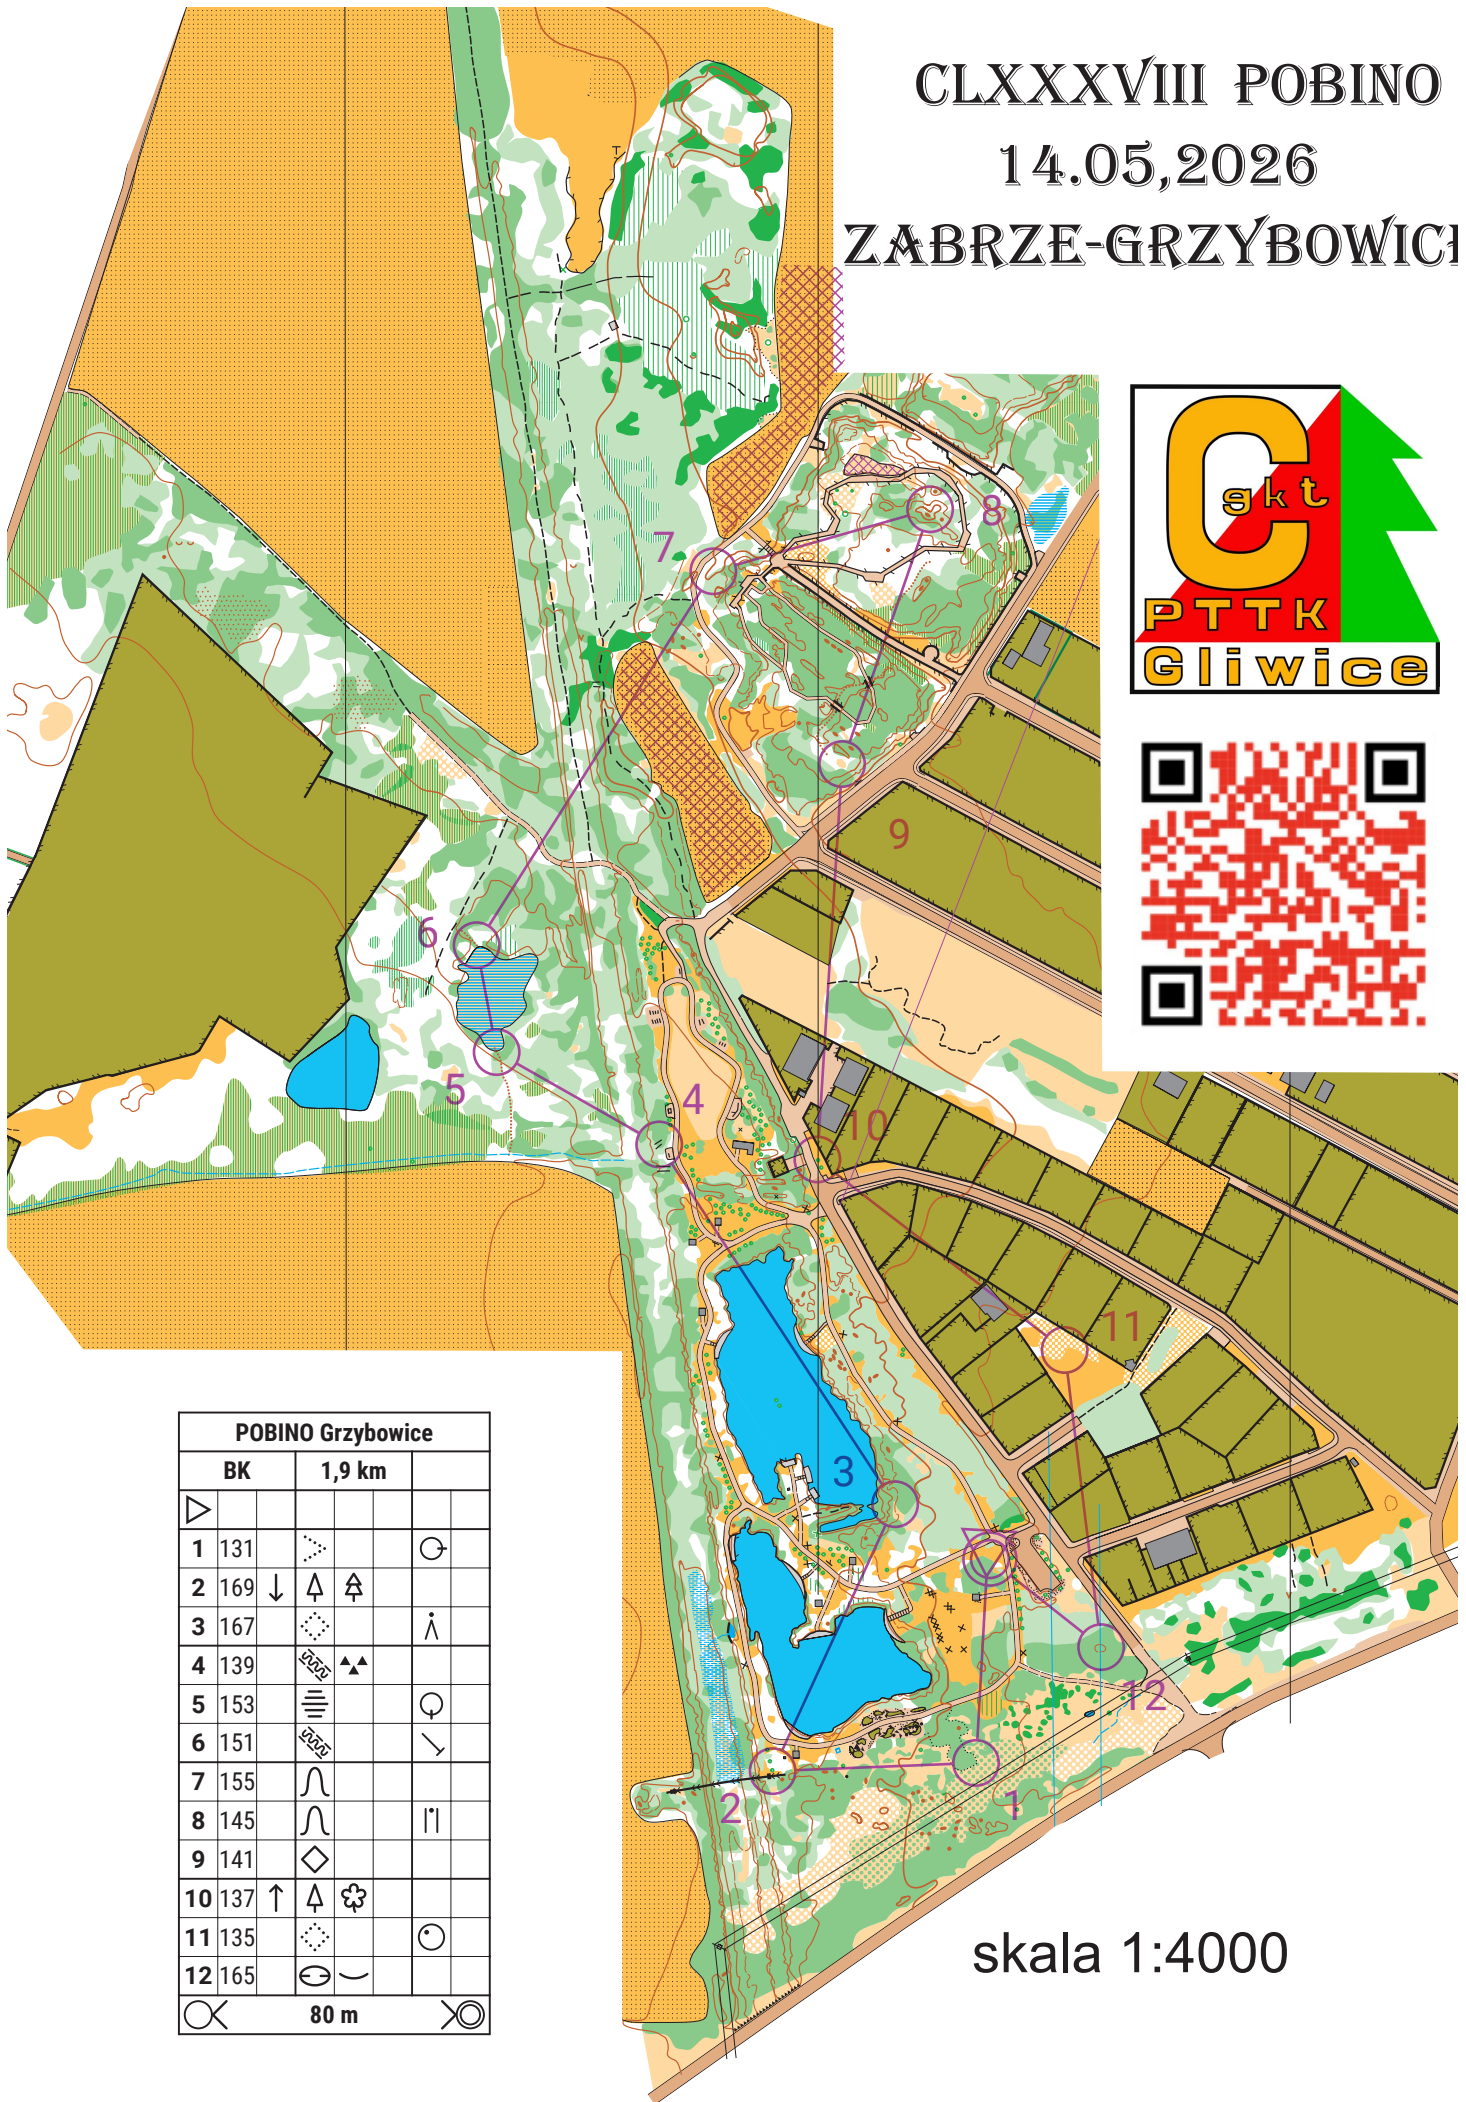

# CLXXXVIII POBINO

## 14.05,2026

### ZABRZE-GRZYBOWICE

POBINO Grzybowice			
BK	1,9 km		
1	131	↗	⊙
2	169	↓ ▲	
3	167	⊙	⋈
4	139	⊙ ▲	
5	153	≡	⊙
6	151	⊙	↘
7	155	∩	
8	145	∩	∥
9	141	◇	
10	137	↑ ▲	
11	135	⊙	⊙
12	165	⊙	
⊙	80 m	⊙	

skala 1:4000