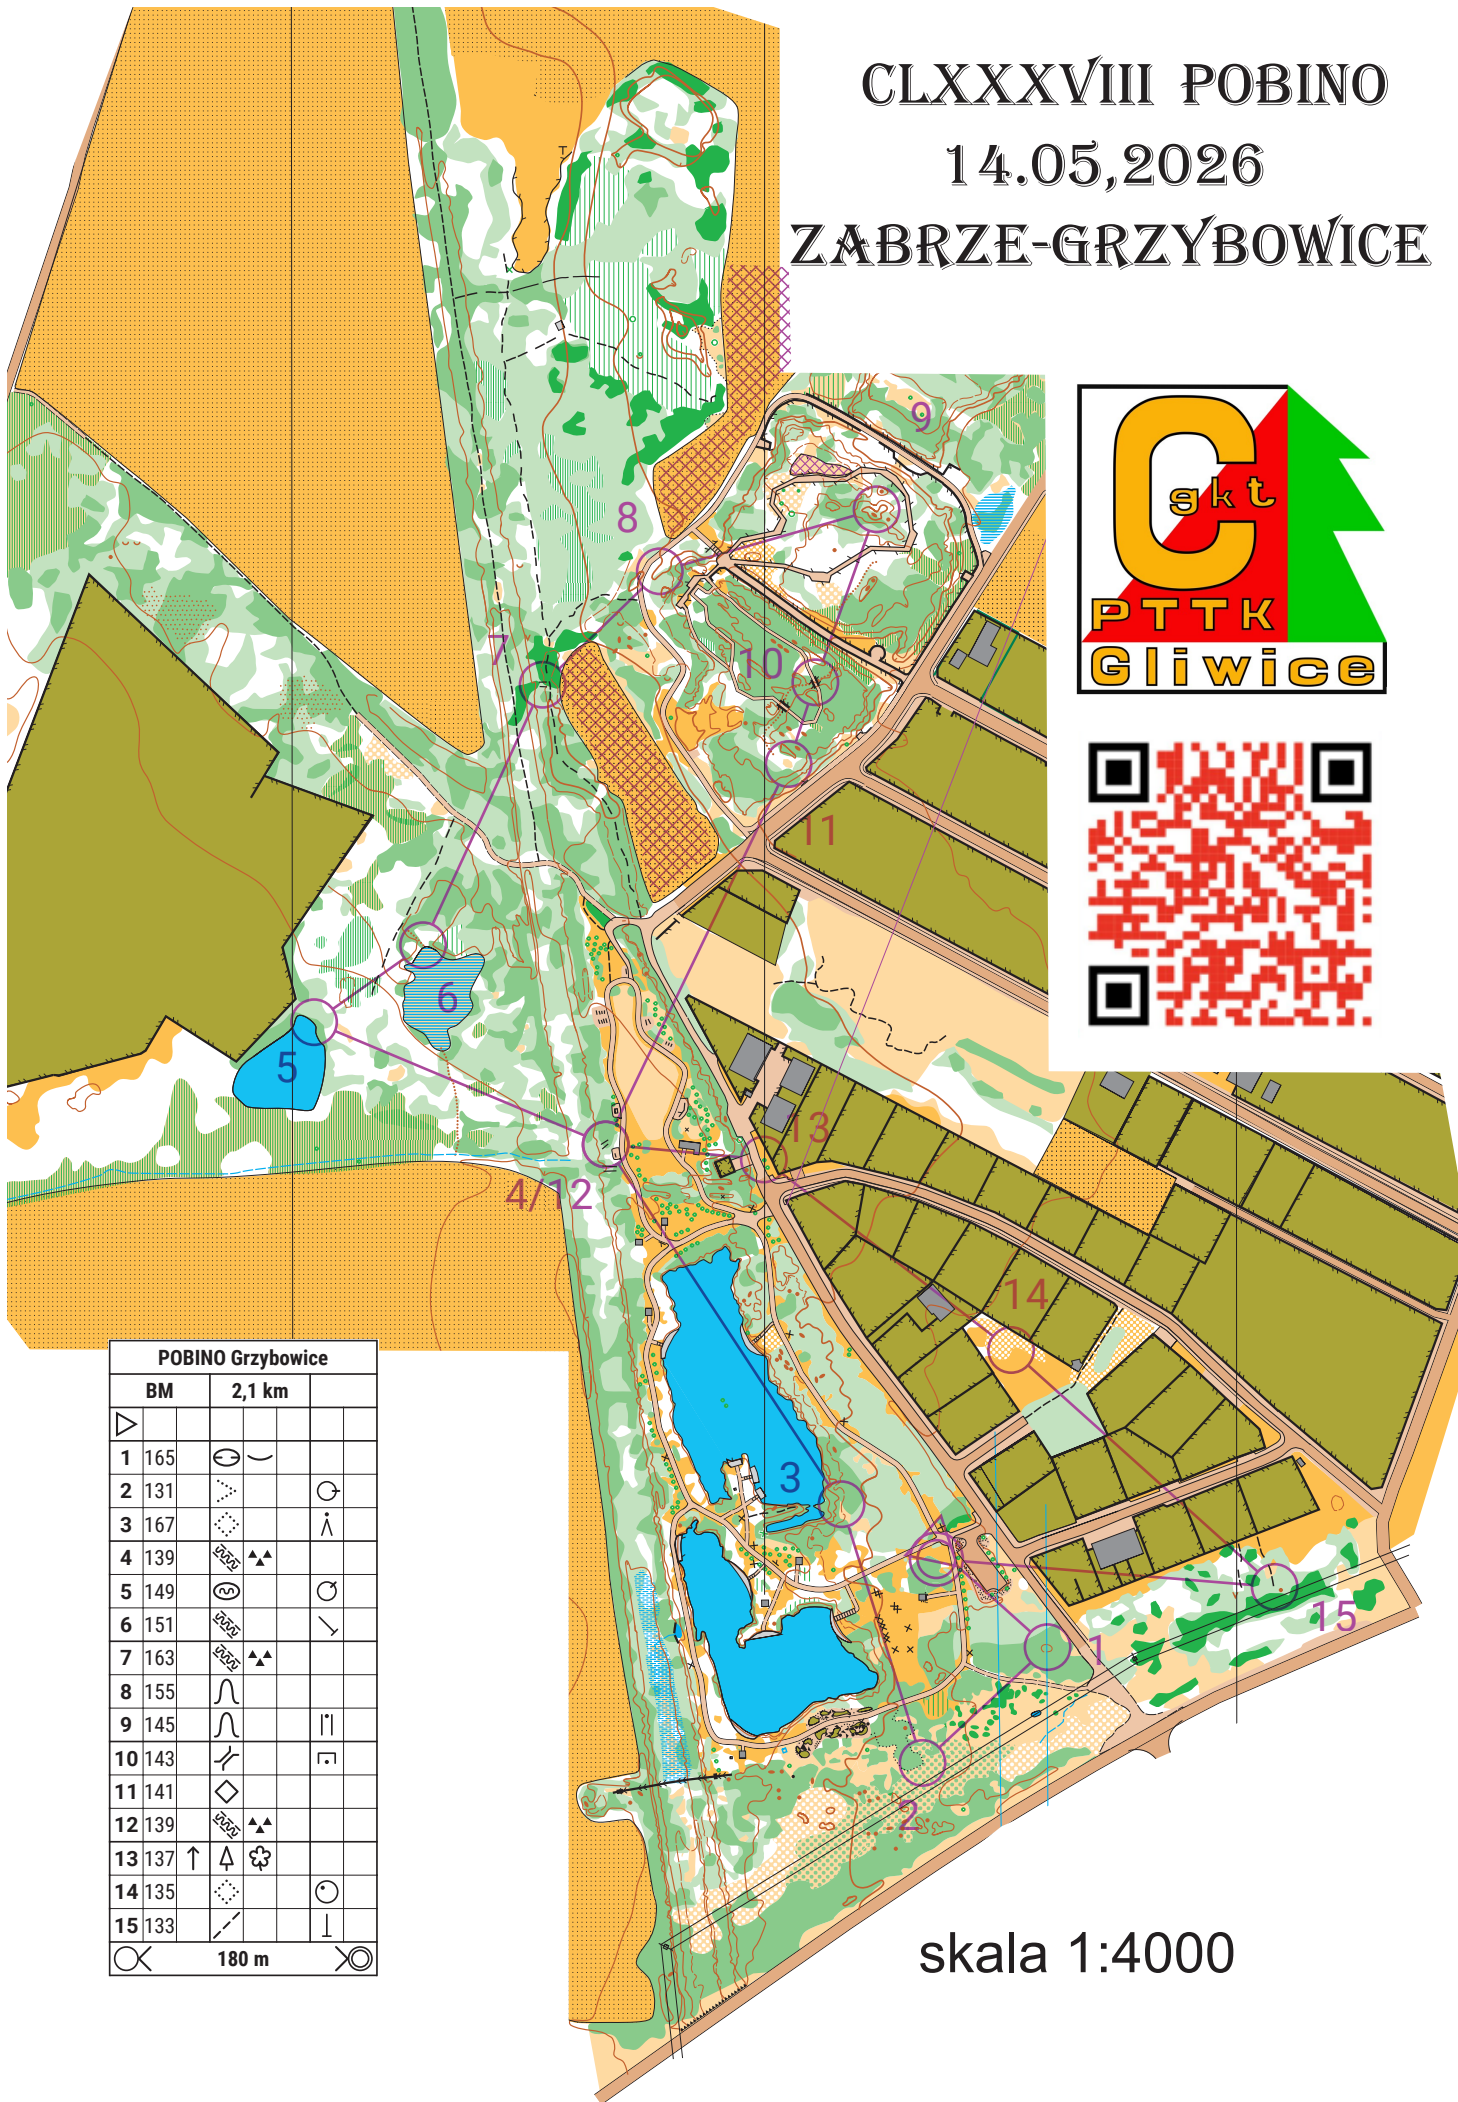

CLXXXVIII POBINO

14.05, 2026

ZABRZE-GRZYBOWICE

POBINO Grzybowice				
BM	2,1 km			
1	165			
2	131			
3	167			
4	139			
5	149			
6	151			
7	163			
8	155			
9	145			
10	143			
11	141			
12	139			
13	137			
14	135			
15	133			

180 m

skala 1:4000