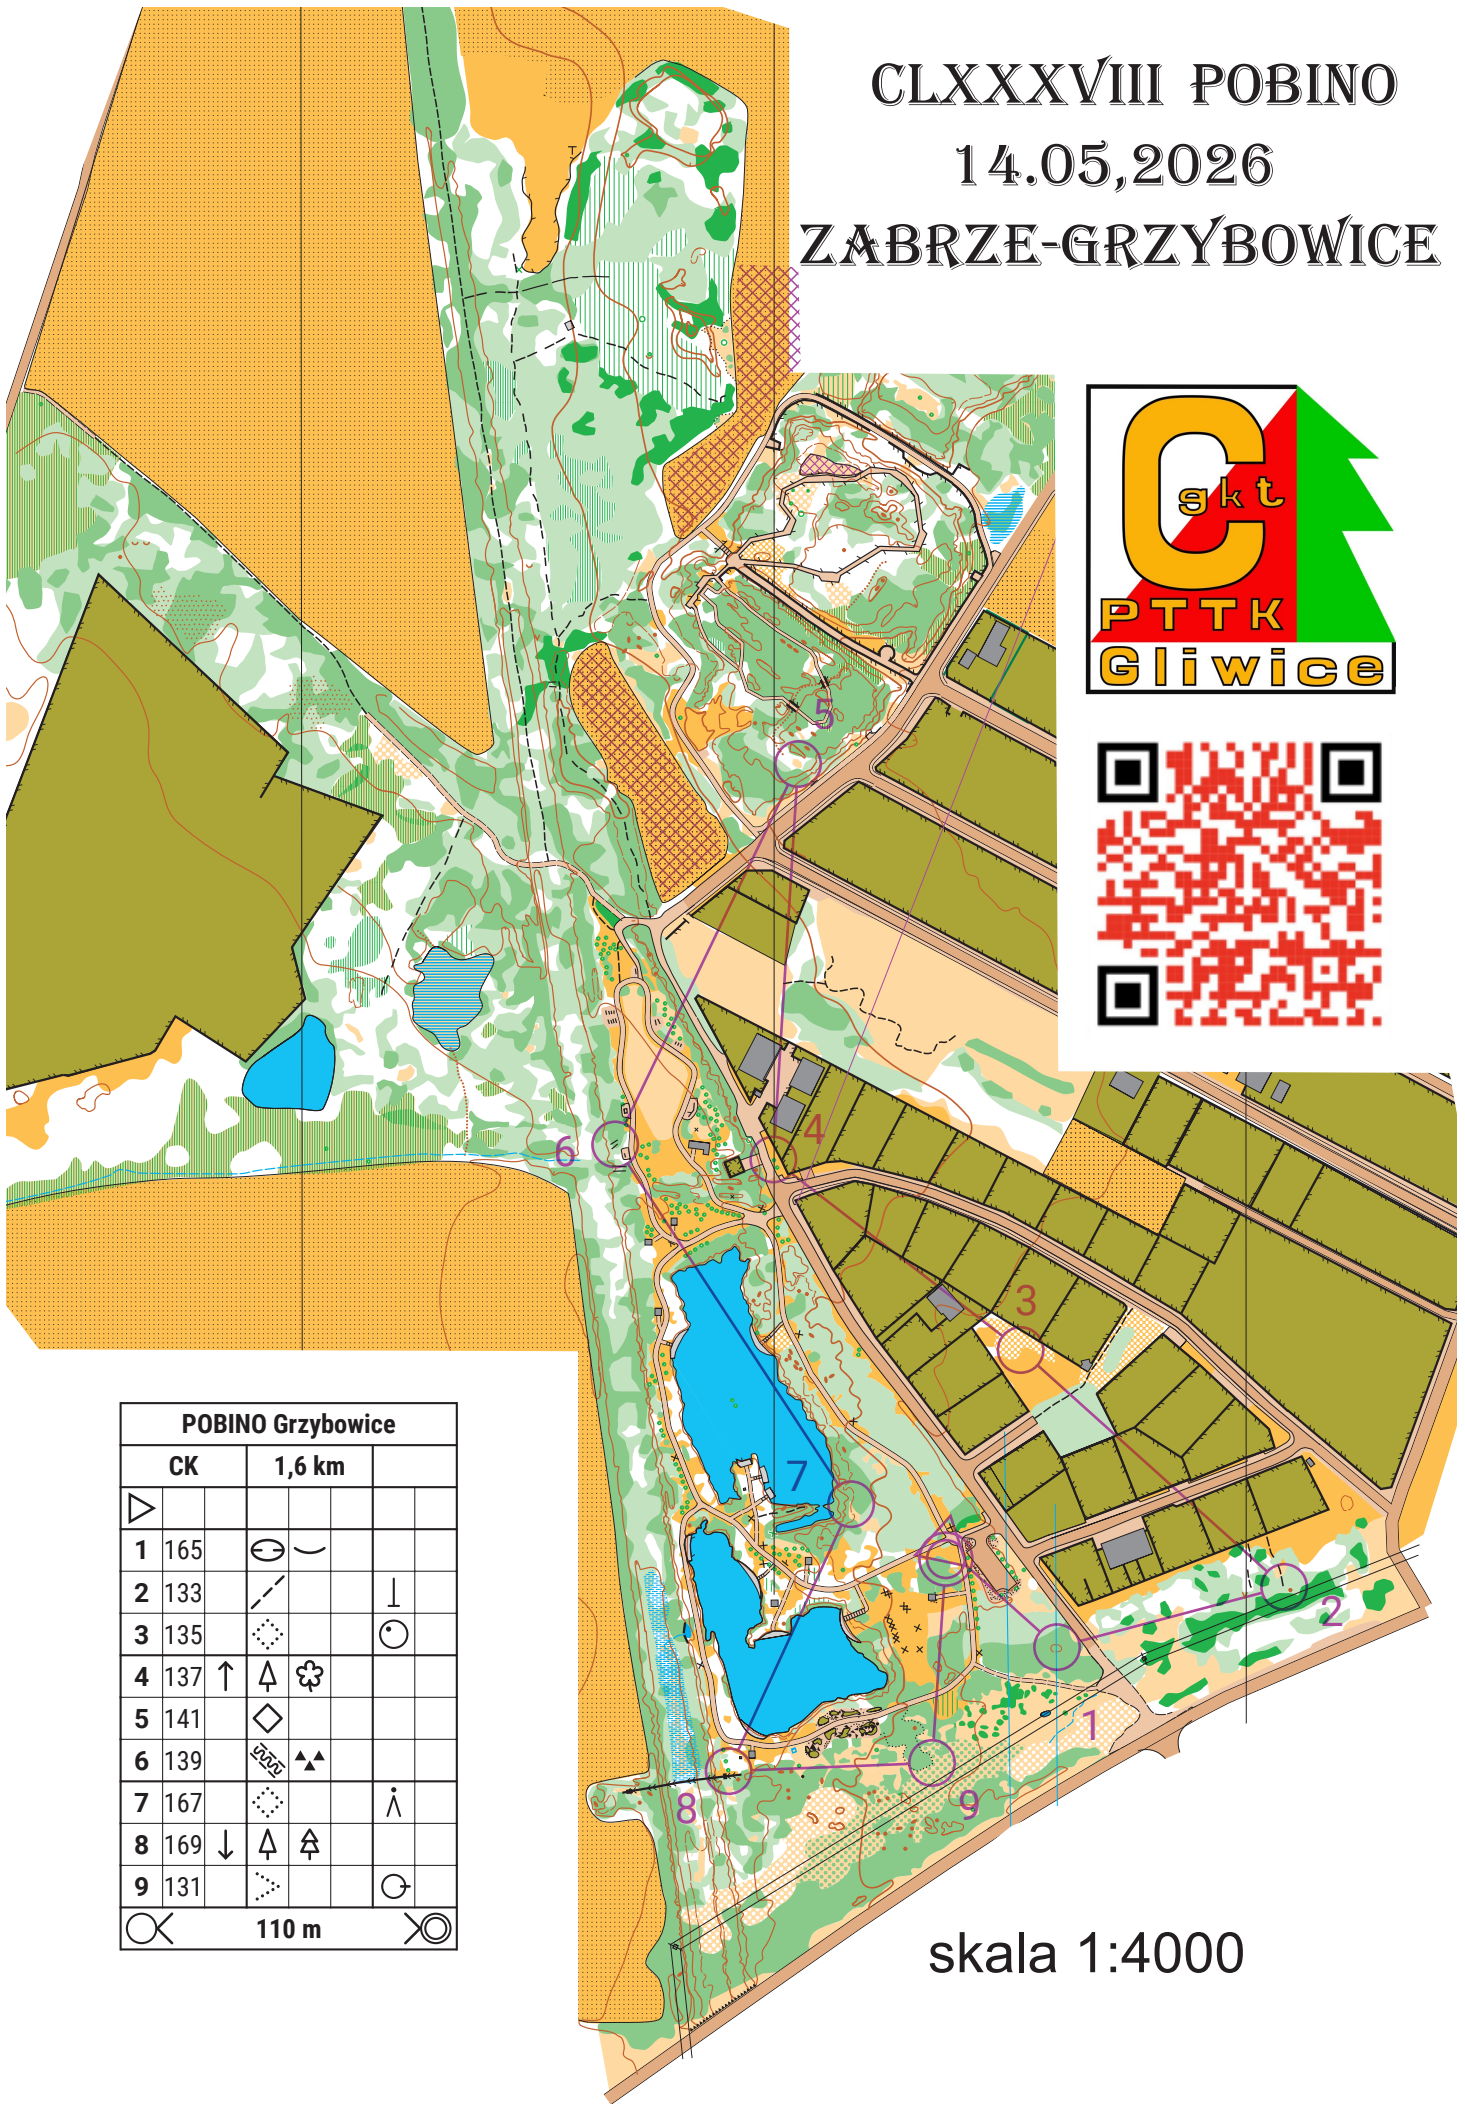

CLXXXVIII POBINO

14.05, 2026

ZABRZE-GRZYBOWICE

POBINO Grzybowice			
CK	1,6 km		
1 165			
2 133			
3 135			
4 137			
5 141			
6 139			
7 167			
8 169			
9 131			
	110 m		

skala 1:4000