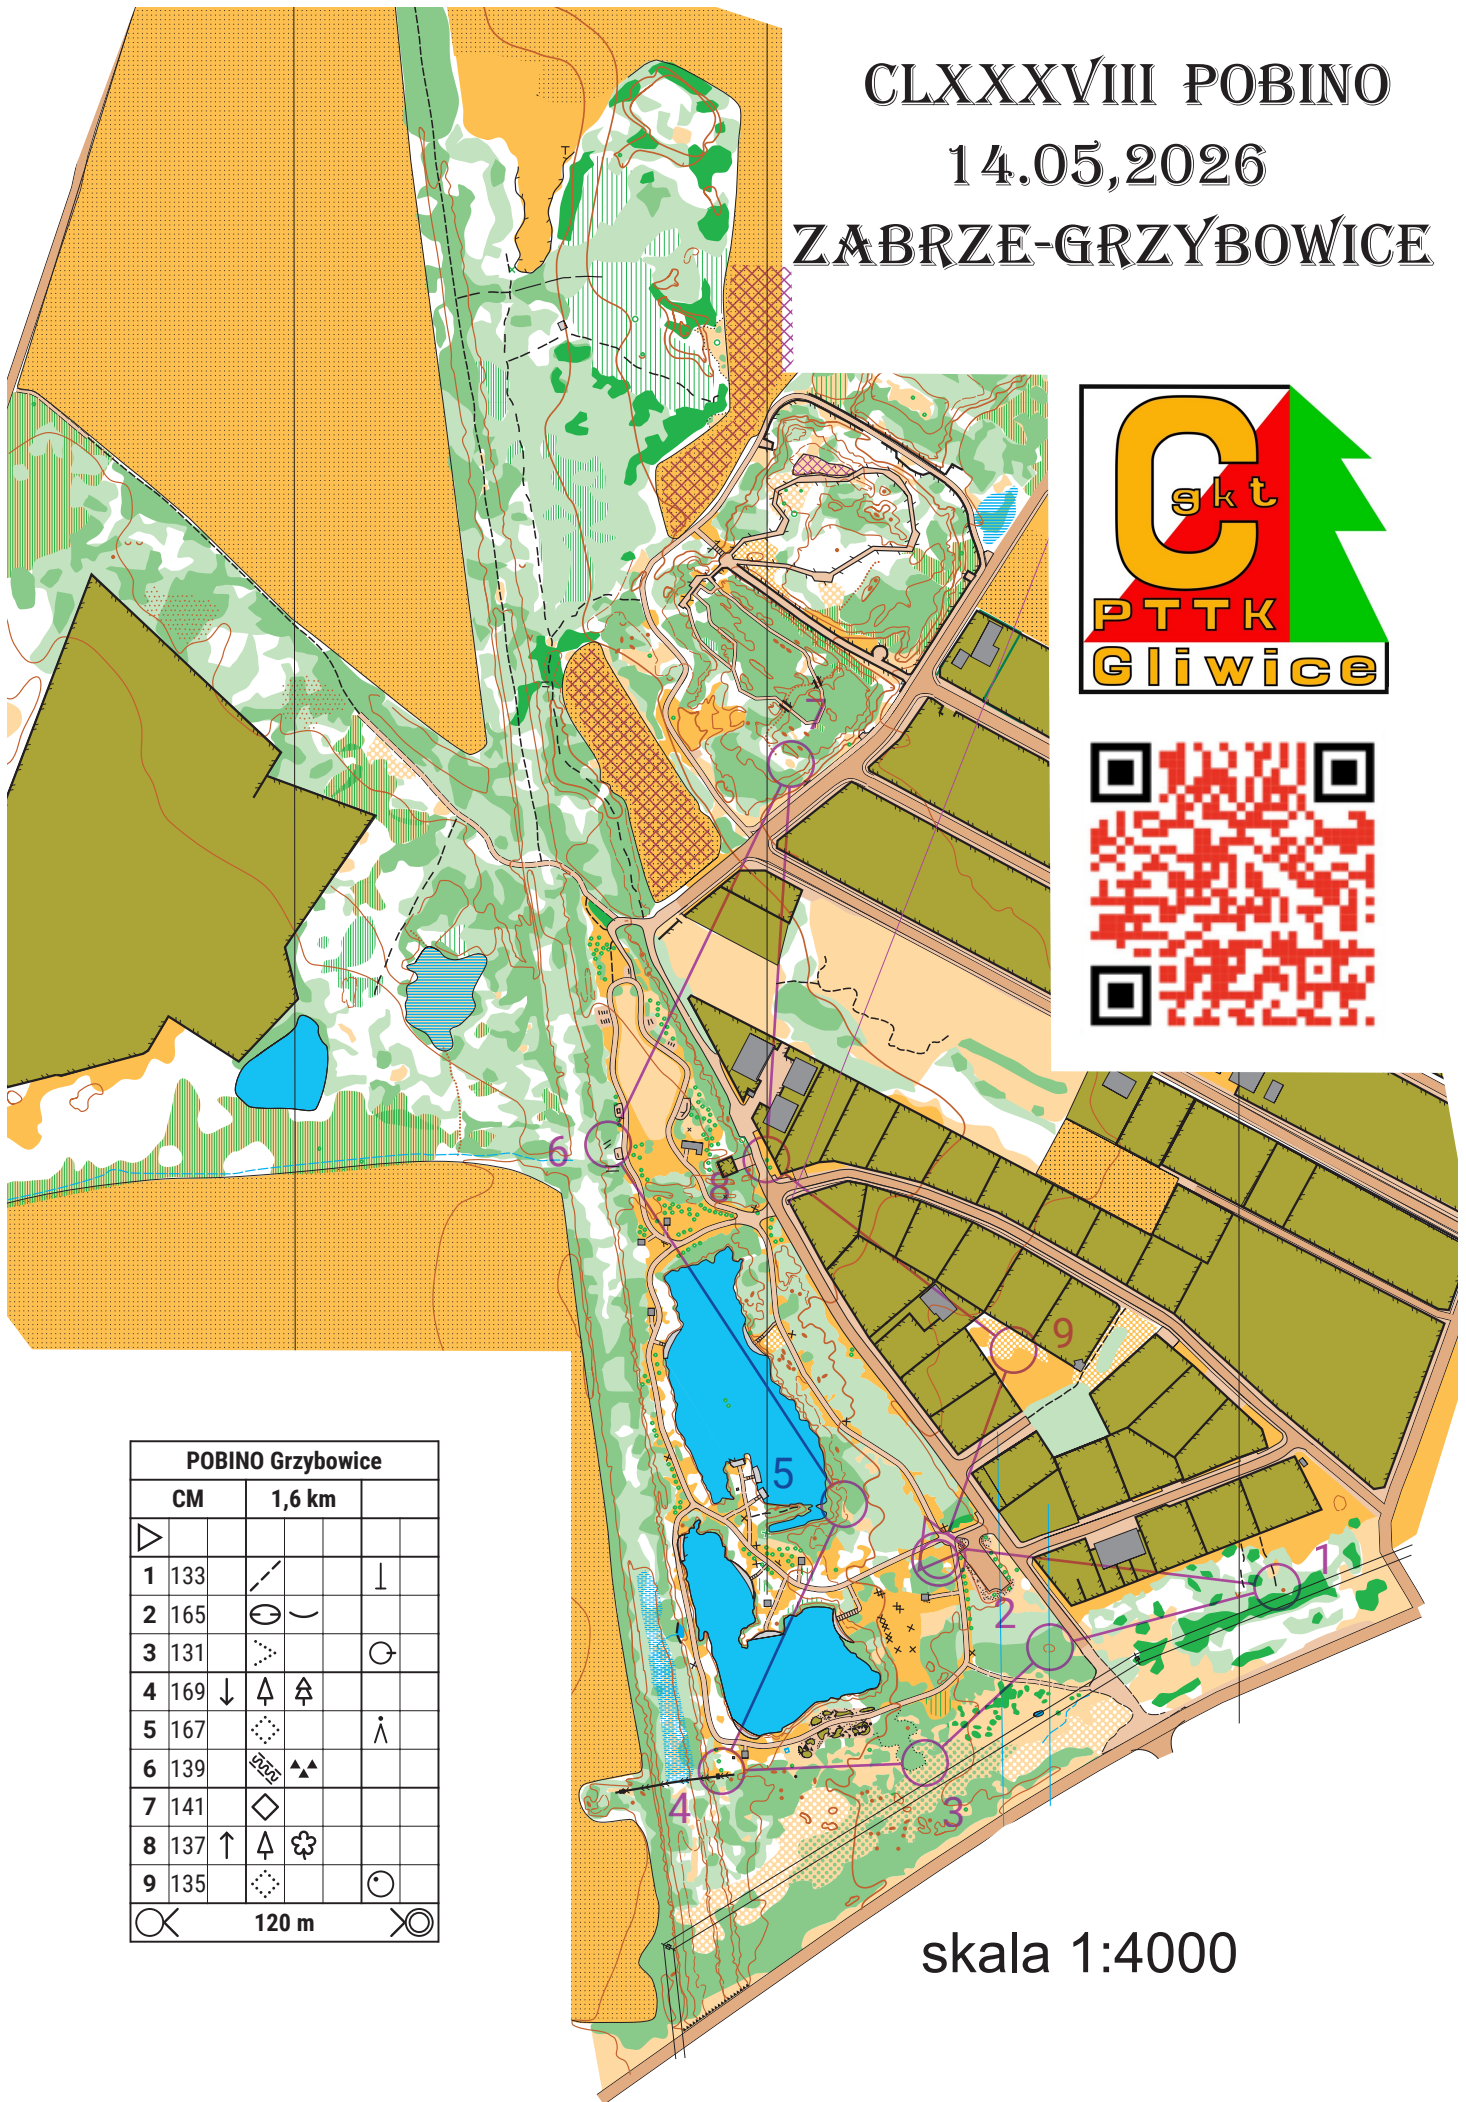

CLXXXVIII POBINO

14.05,2026

ZABRZE-GRZYBOWICE

POBINO Grzybowice			
CM	1,6 km		
1	133		
2	165		
3	131		
4	169		
5	167		
6	139		
7	141		
8	137		
9	135		

120 m

skala 1:4000