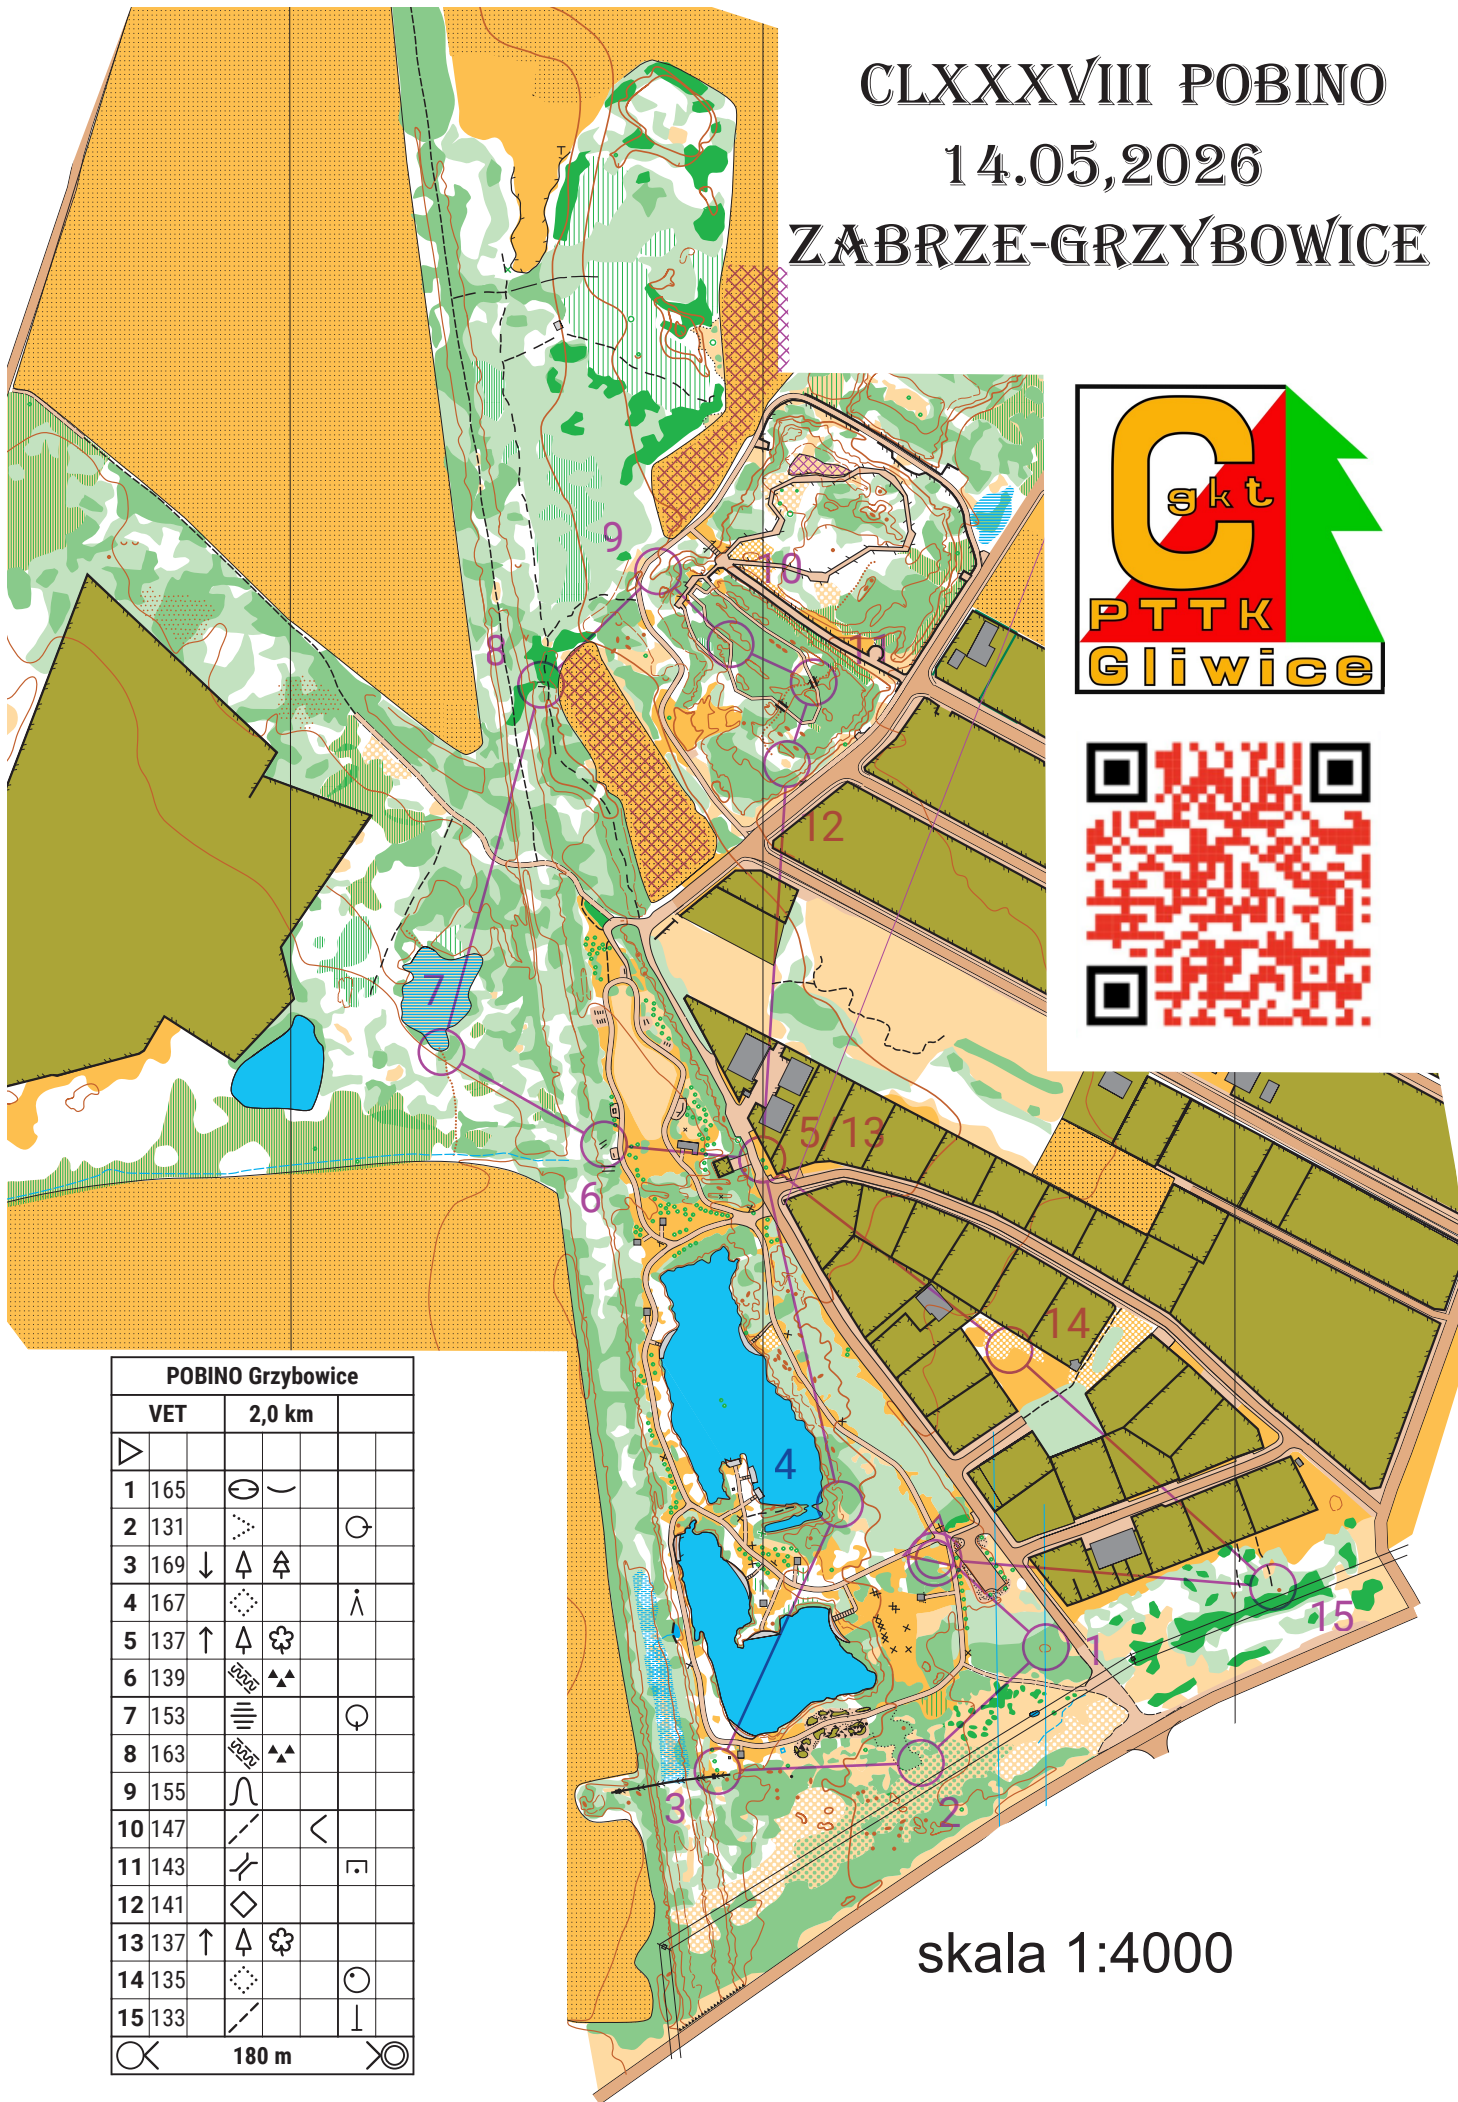

# CLXXXVIII POBINO

## 14.05,2026

### ZABRZE-GRZYBOWICE

POBINO Grzybowice			
VET	2,0 km		
1	165	☉ ☽	
2	131	⋯	⊙
3	169	↓ ↑ ⚡	
4	167	⊙ ⚡	⋈
5	137	↑ ⚡ ⚡	
6	139	⚡ ⚡	
7	153	⋯	⊙
8	163	⚡ ⚡	
9	155	⌒	
10	147	↘	<
11	143	↘	⊞
12	141	◇	
13	137	↑ ⚡ ⚡	
14	135	⊙	⊙
15	133	↘	⊞

⊙ 180 m ⊙

skala 1:4000